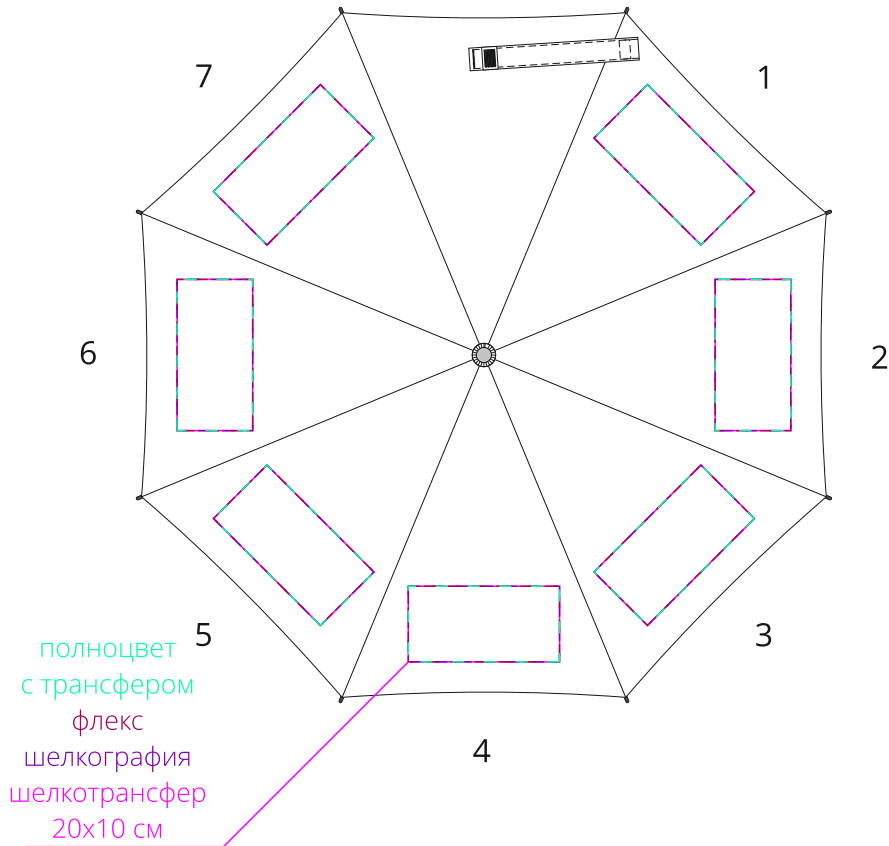

Арт. 14113

Складной зонт Fiber Magic Superstrong

купол
M1:10

чехол
M1:2

ХЛЯСТИК
M1:1