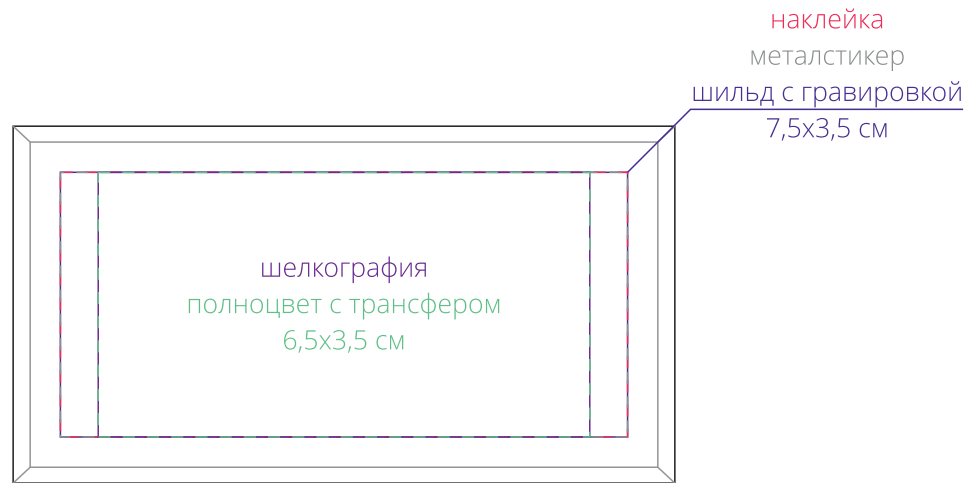

Арт. 13227  
Коробка для флешки Minne  
M1:1

**Внимание!**

**Для шелкографии по цветным и темным поверхностям рекомендуем использовать черный, белый, золотистый и серебристый цвета во избежание проявления оттенка основы.**