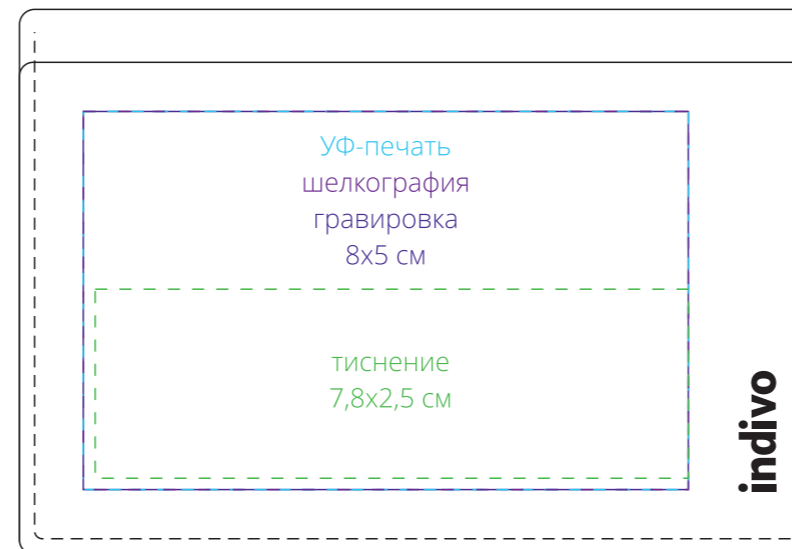

Арт. 15551
Чехол для карточек inStream
M1:1

лицо

оборот

Внимание!

Для шелкографии по цветным и темным поверхностям рекомендуем использовать черный, белый, золотистый и серебристый цвета во избежание проявления оттенка основы.