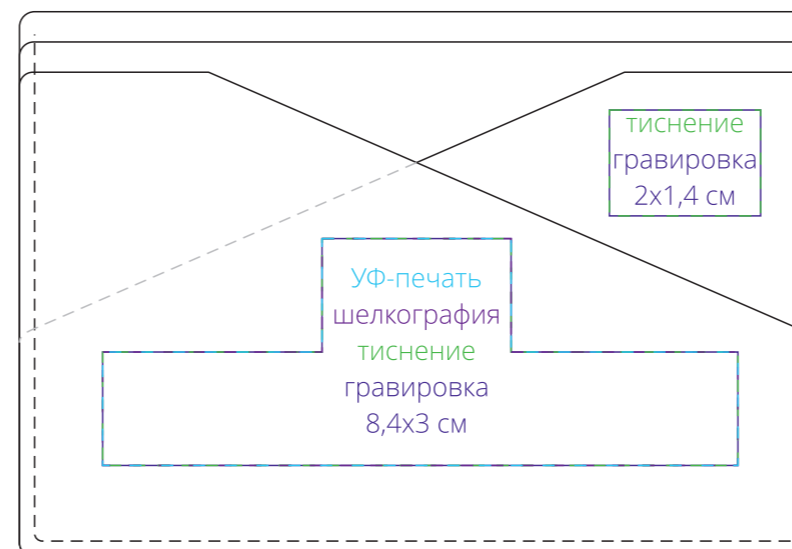

Арт. 15551
Чехол для карточек inStream
M1:1

лицо

оборот

Внимание!

Для шелкографии по цветным и темным поверхностям рекомендуем использовать черный, белый, золотистый и серебристый цвета во избежание проявления оттенка основы.