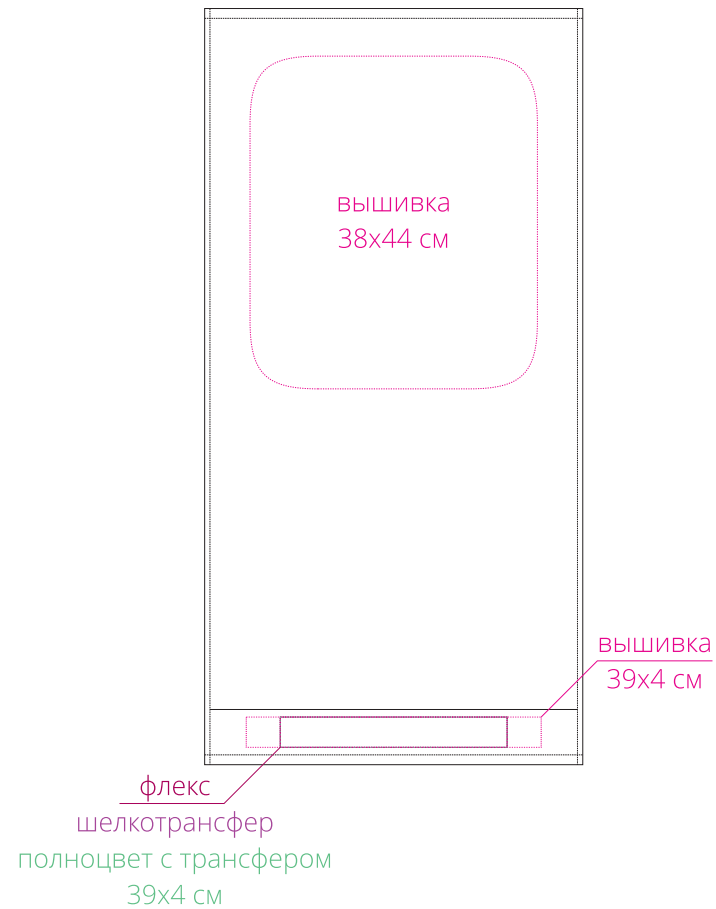

Арт. 20095
Полотенце Odelle, среднее
M1:10

Важно!

Для вышивки:

- нанесение можно сделать на изделии в любом месте с учетом отступа 5 см от края;
- не рекомендовано делать нанесение максимально возможного размера, так как это придаст изделию дополнительную жесткость. Оптимальный размер 10x5 см.