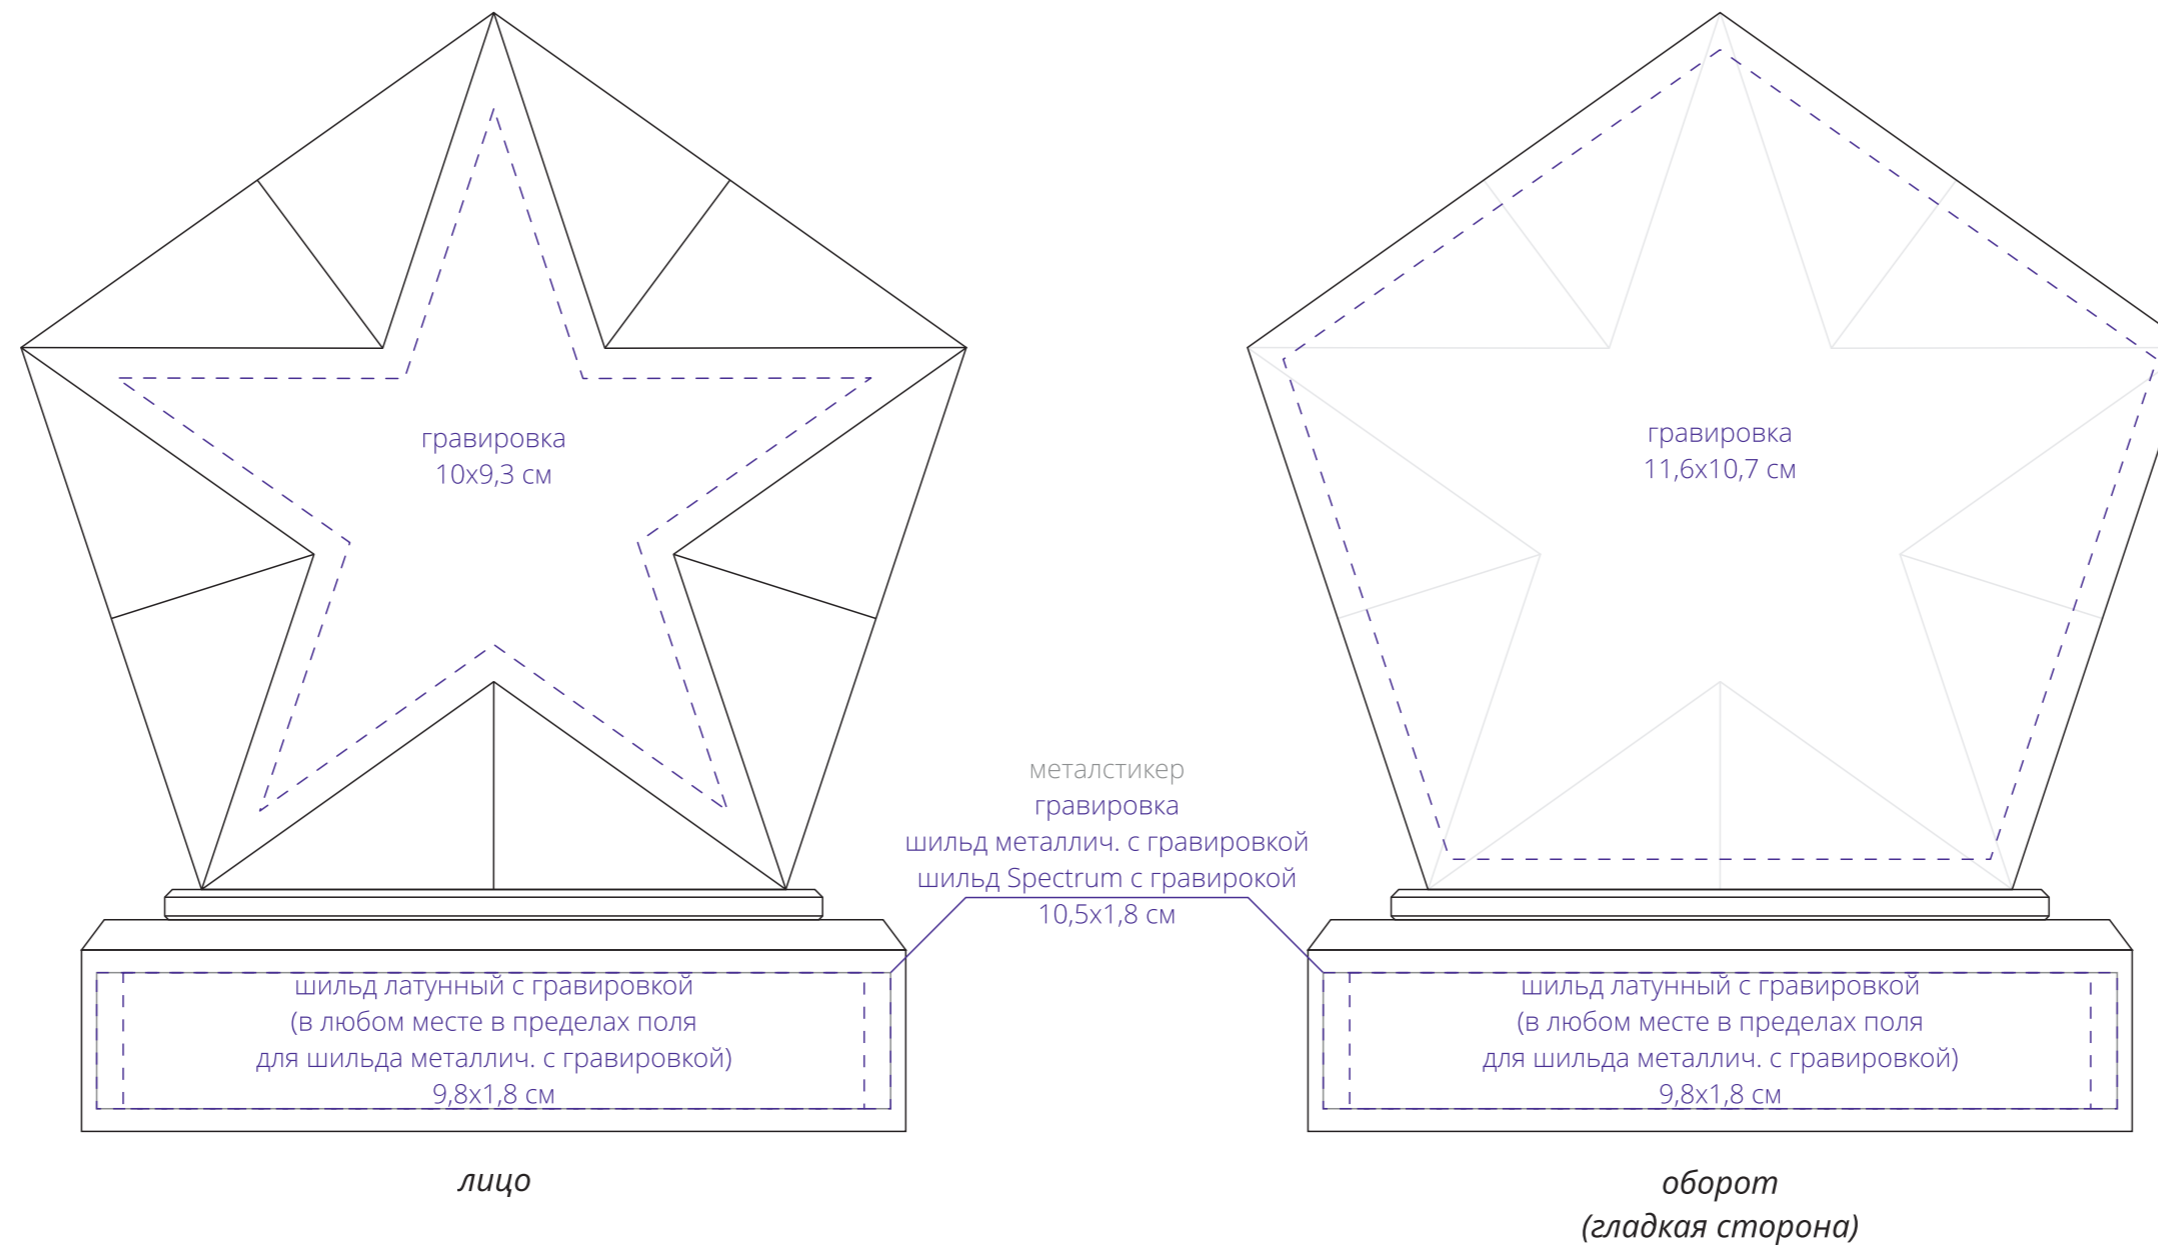

Арт. 13095  
Стела Star Wood  
M1:1

стела

**Важно!**

**Для гравировки по дереву**

**- цвет нанесения на дереве обусловлен текстурой природного материала и может быть неоднородным!**

**Внимание!**

**Шильд Spectrum может иметь любую форму.**

**Латунный и металлический шильд может иметь только прямоугольную форму.**

**Размер гравировки на латунном шильде может быть не более 9,8x9,8 см.**