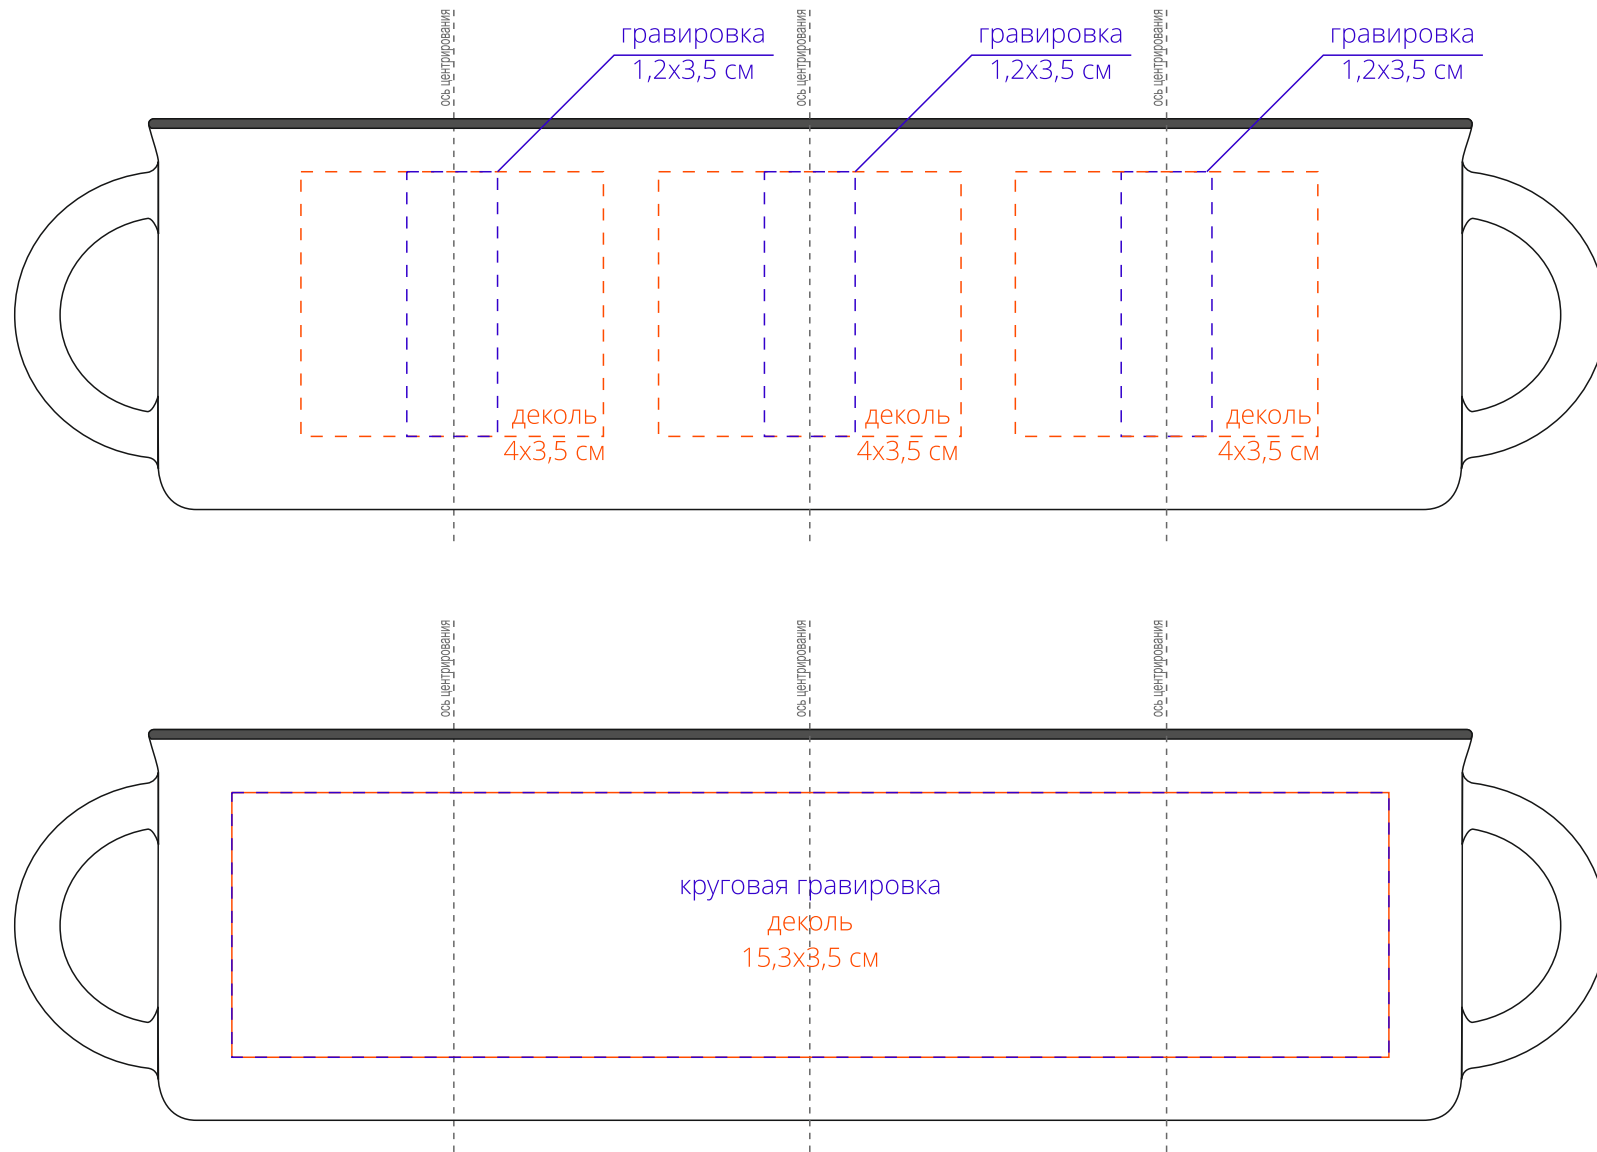

Арт. 21009
Кружка Dacha, малая
M1:1

Внимание!
При печати на цветных артикулах белая краска может принимать оттенок основы!