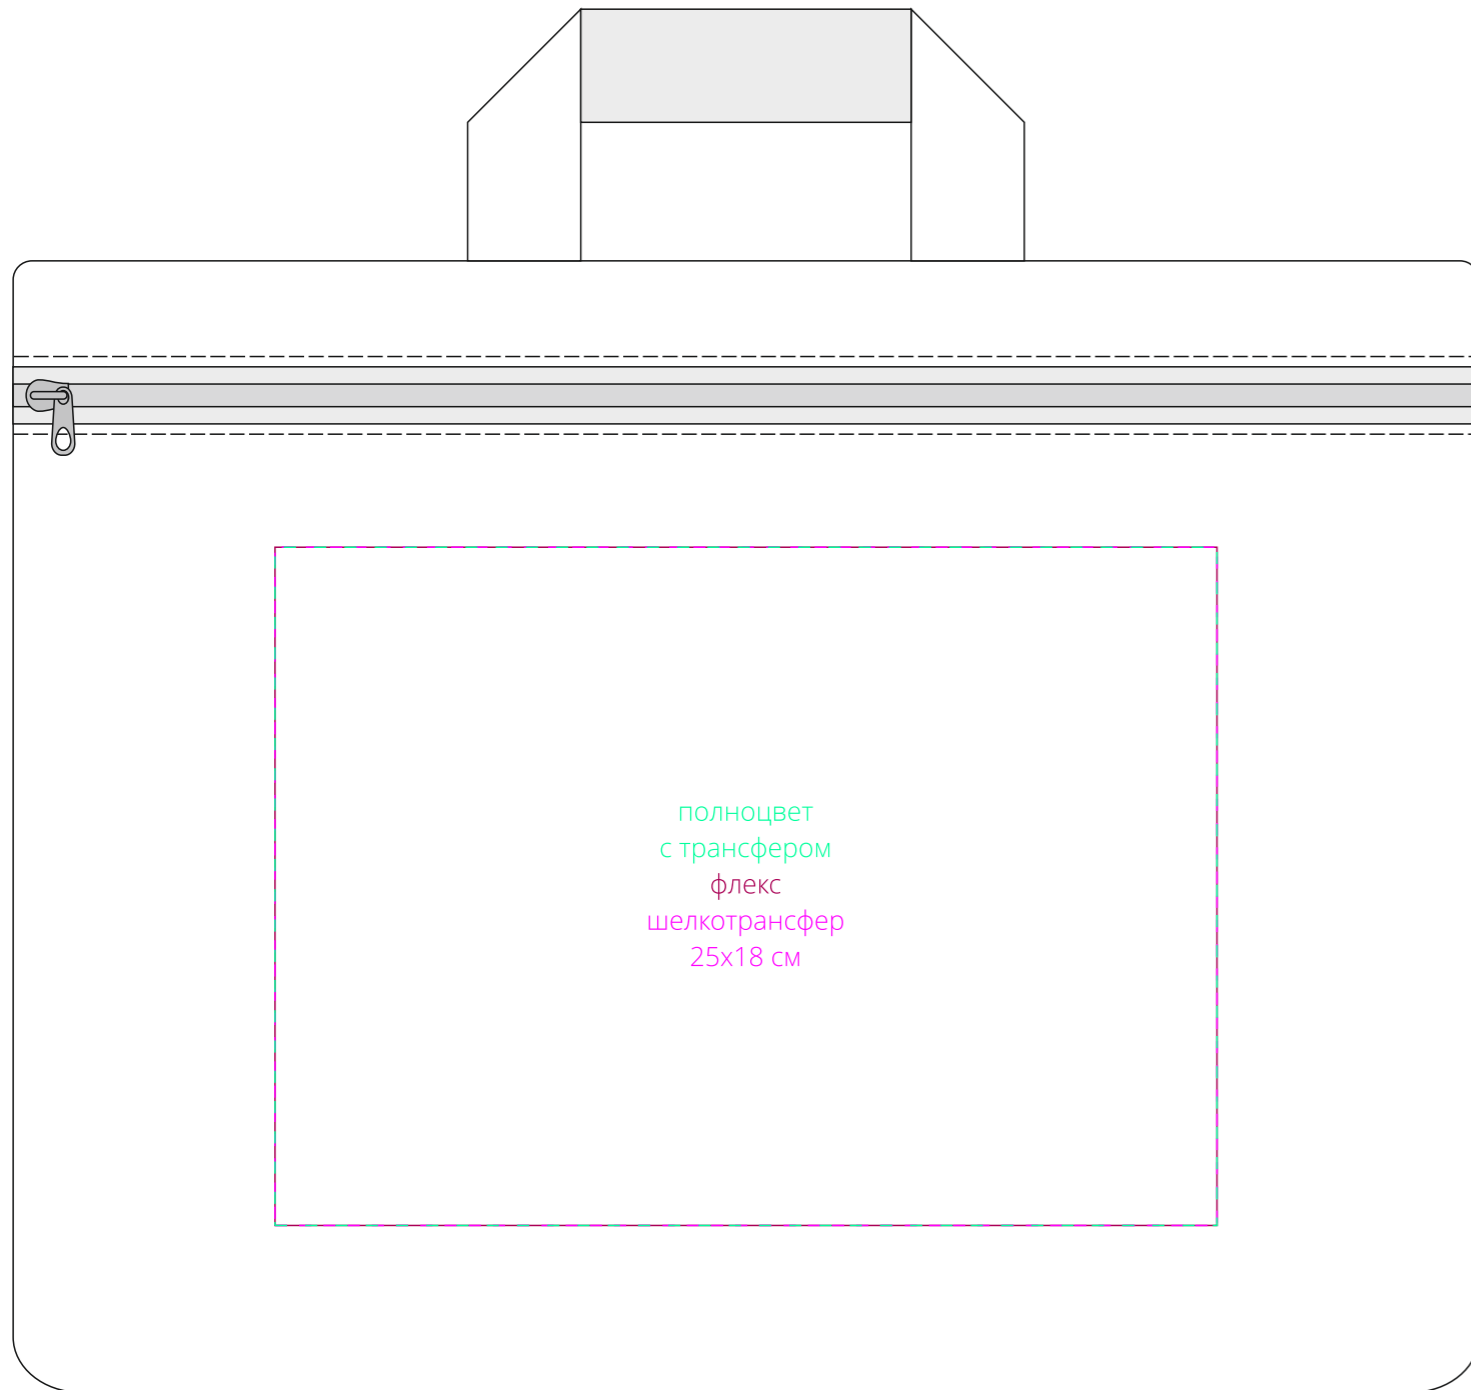

Арт. 5295
Сумка-папка SIMPLE
M1:2

лицо

оборот