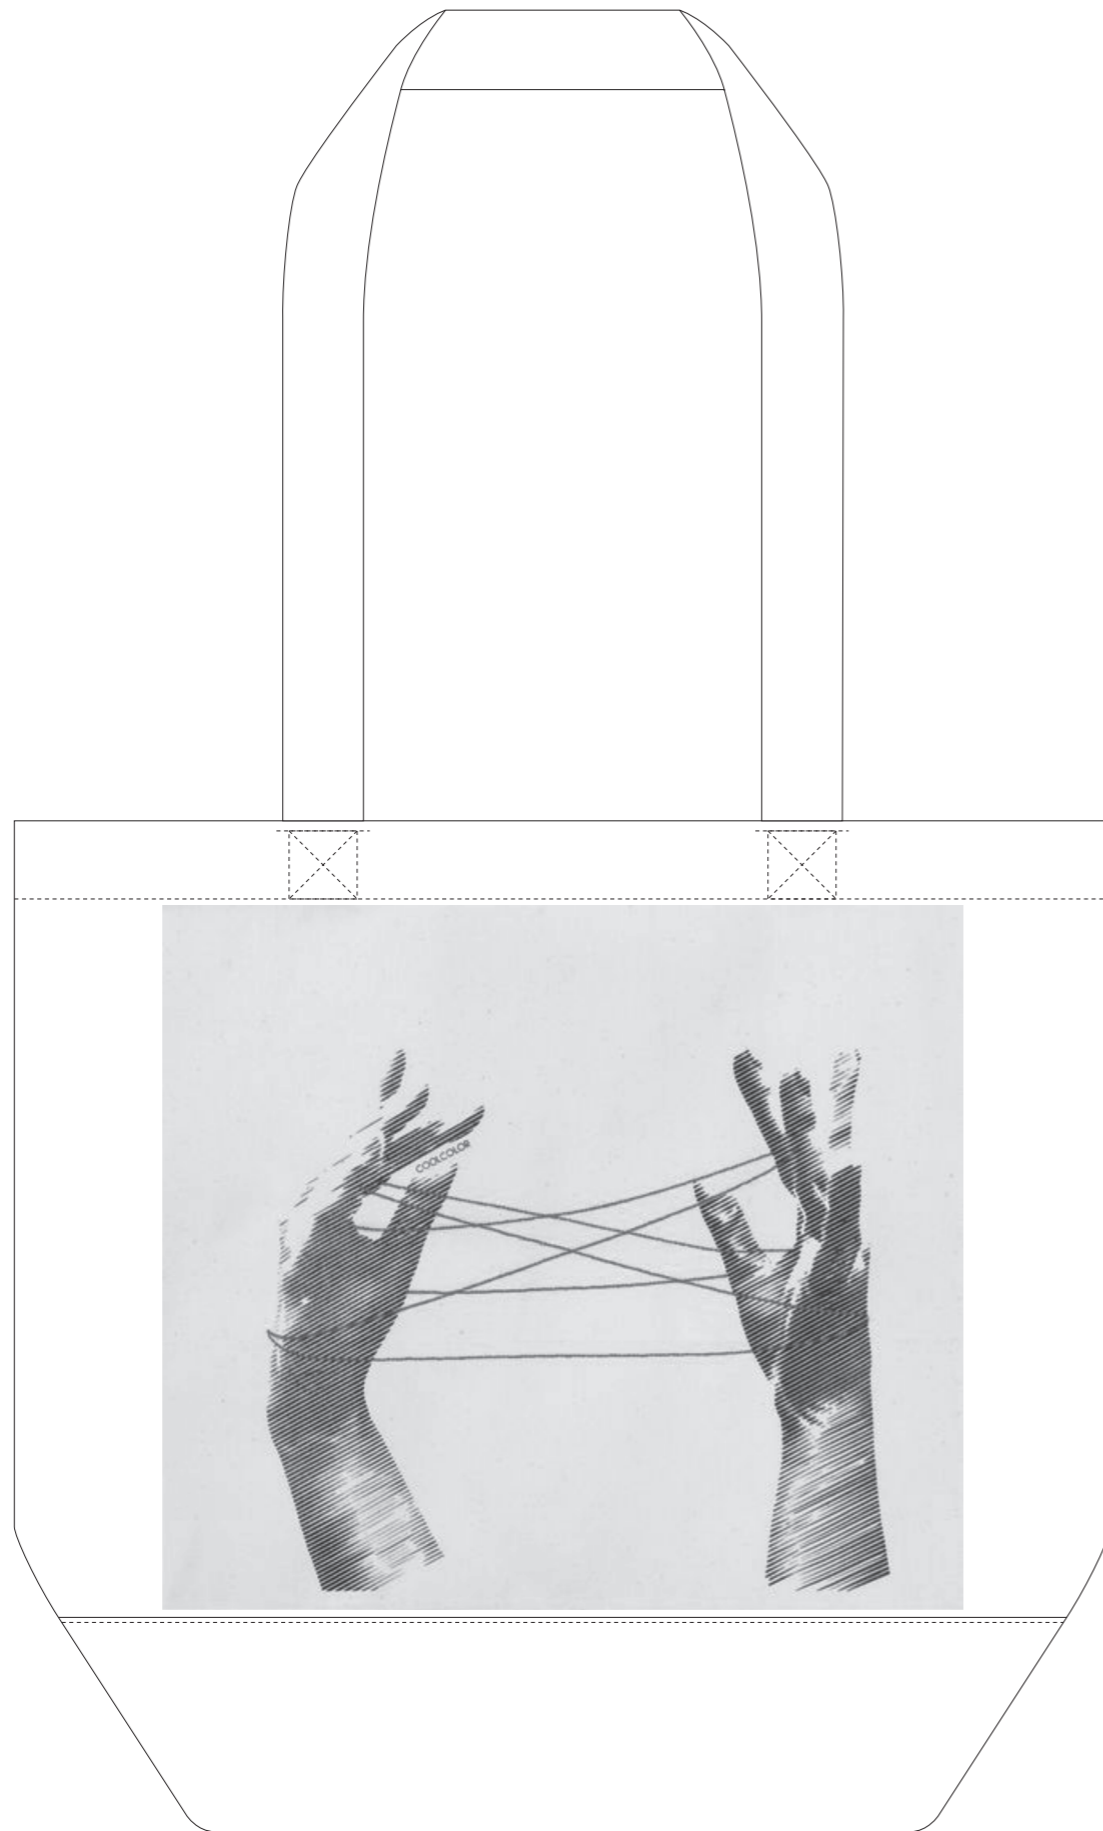

Арт. 71317  
Холщовая сумка «Веревочки»  
M1:3

сторона а

вышивка  
27x27 см

флекс  
шелкотрансфер  
полноцвет с трансфером  
1,5x1,9 см

шеvron  
20x10 см

шелкография  
23x25 см

полноцвет  
по текстилю  
25x25 см

сторона б  
(с внутренним карманом)