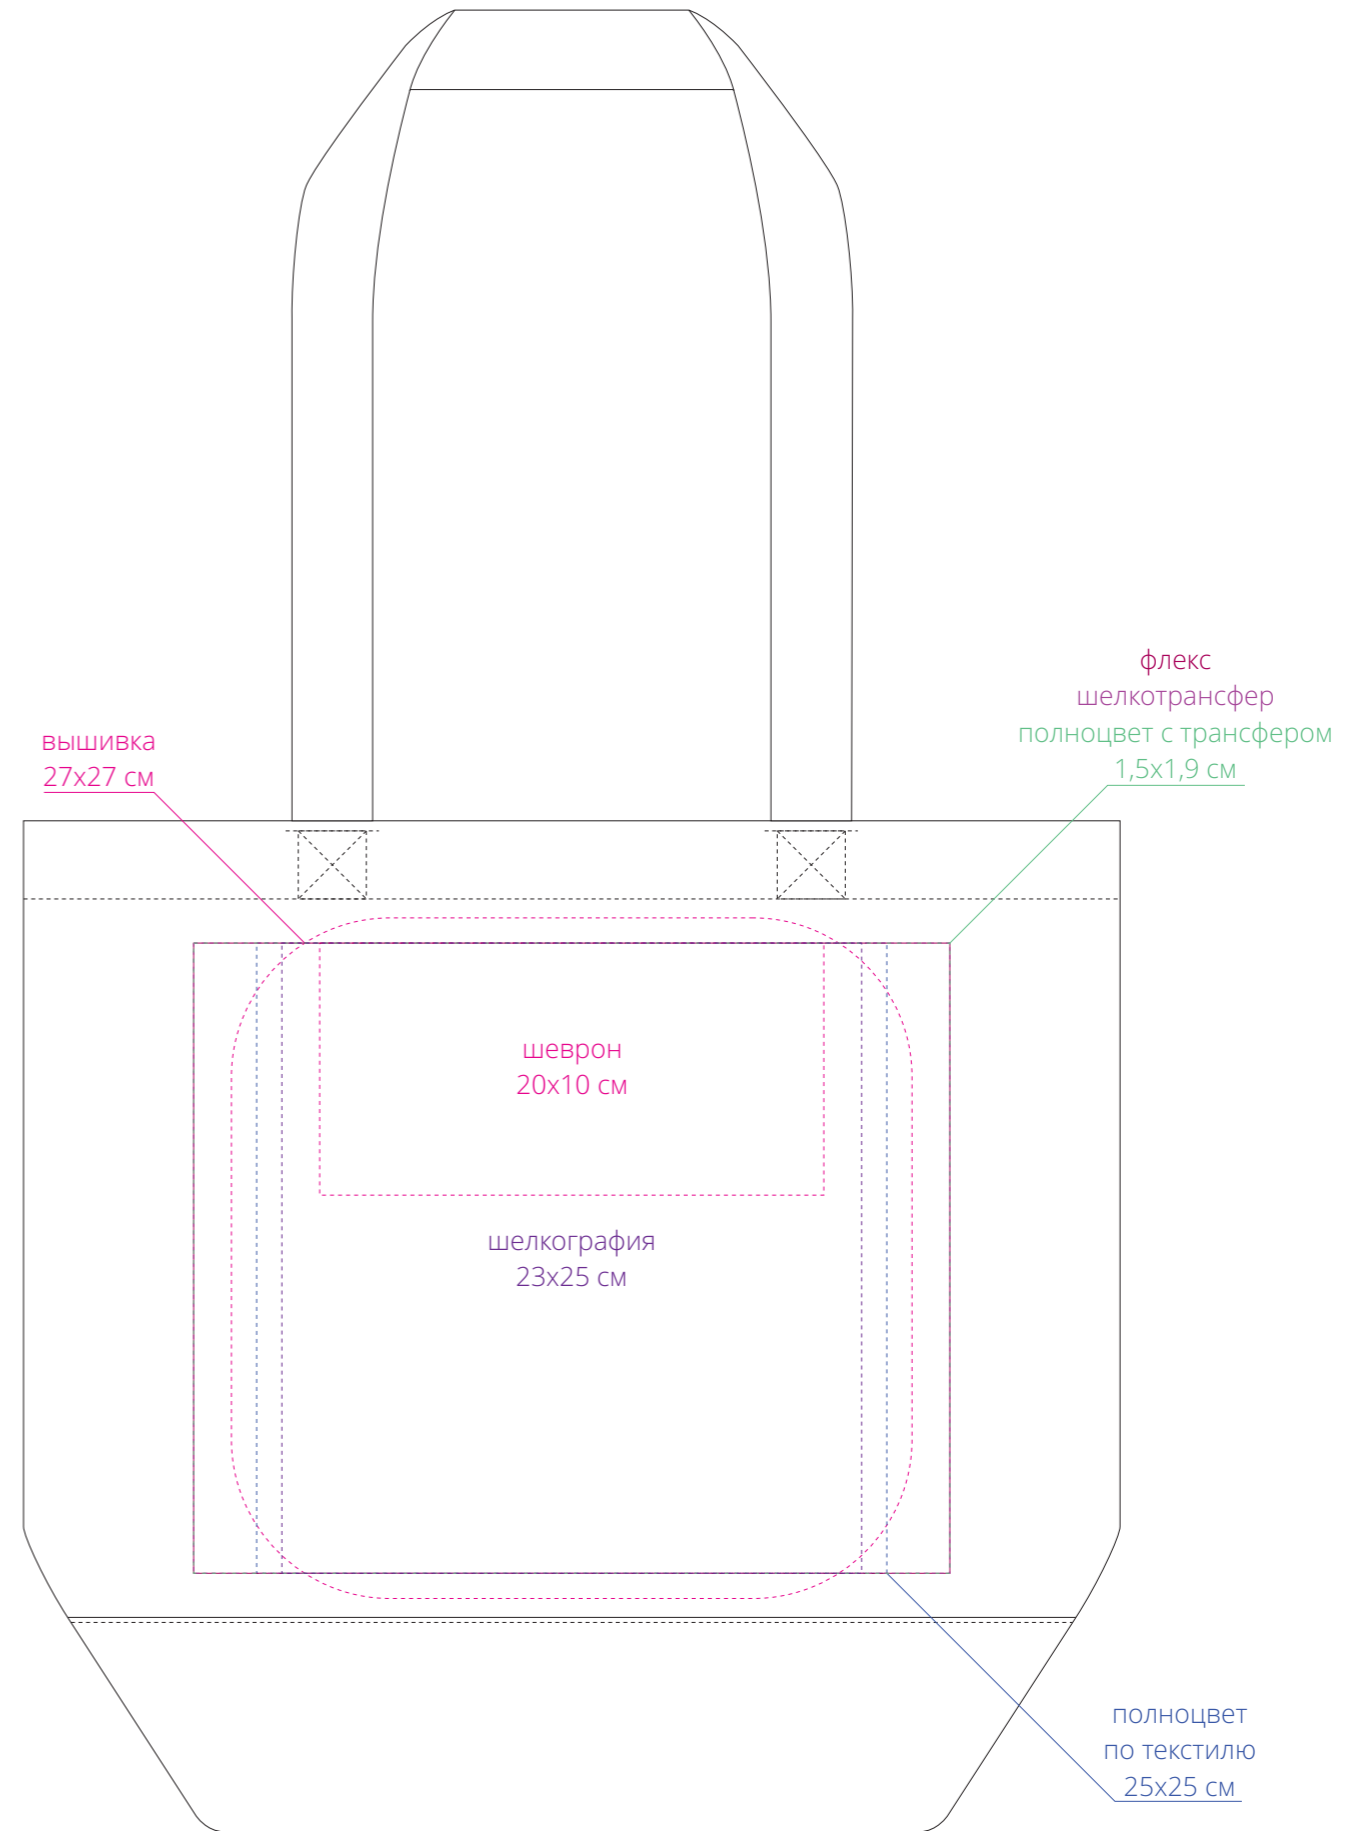

Арт. 71317  
Холщовая сумка «Веревочки»  
M1:3

сторона а

вышивка  
27x27 см

флекс  
шелкотрансфер  
полноцвет с трансфером  
1,5x1,9 см

шеvron  
20x10 см

шелкография  
23x25 см

полноцвет  
по текстилю  
25x25 см

сторона б  
(с внутренним карманом)