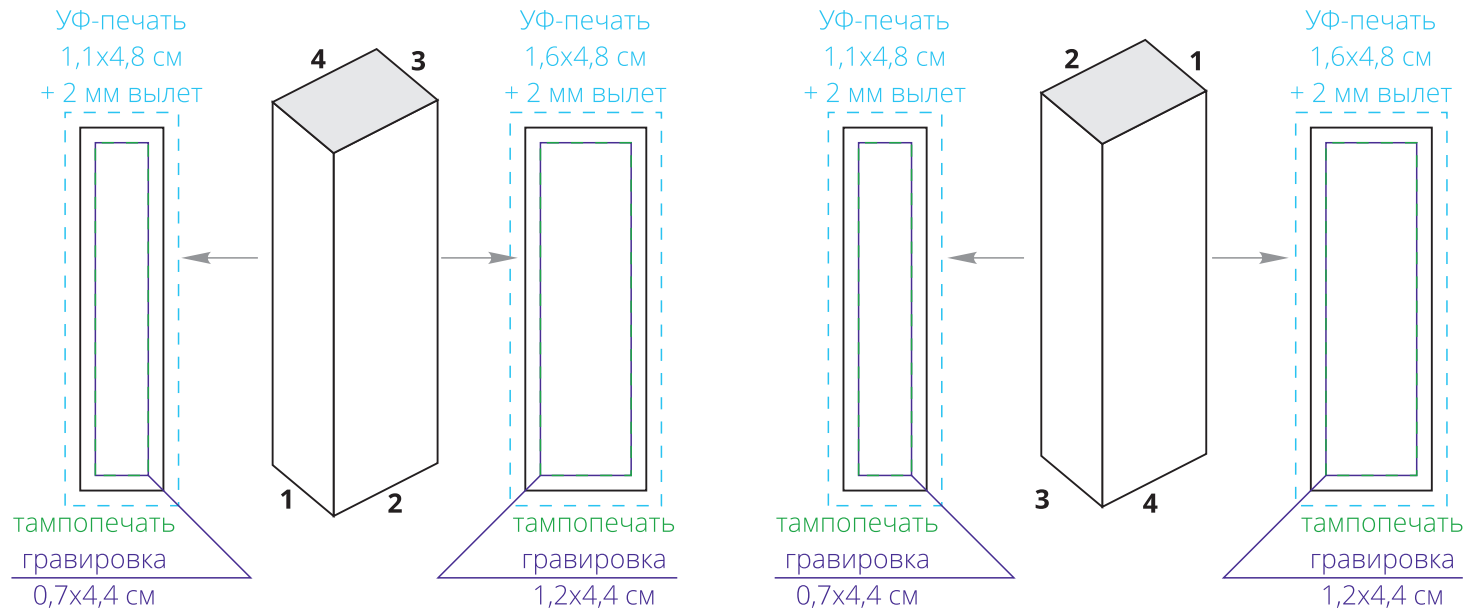

Арт. 5351

Игра «Деревянная башня мини»

М1:1

**Важно!**

**Для гравировки по дереву**

**- цвет нанесения на дереве обусловлен текстурой природного материала  
и может быть неоднородным!**