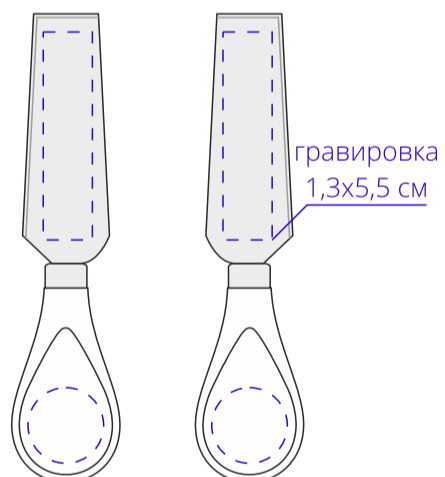

доска

лицо

оборот

нож листовидный

сторона а сторона б

нож-лопатка

сторона а сторона б

вилка для сыра

сторона а сторона б

**Важно!**

**Для гравировки по дереву:**

**- цвет нанесения на дереве обусловлен текстурой природного материала и может быть неоднородным!**