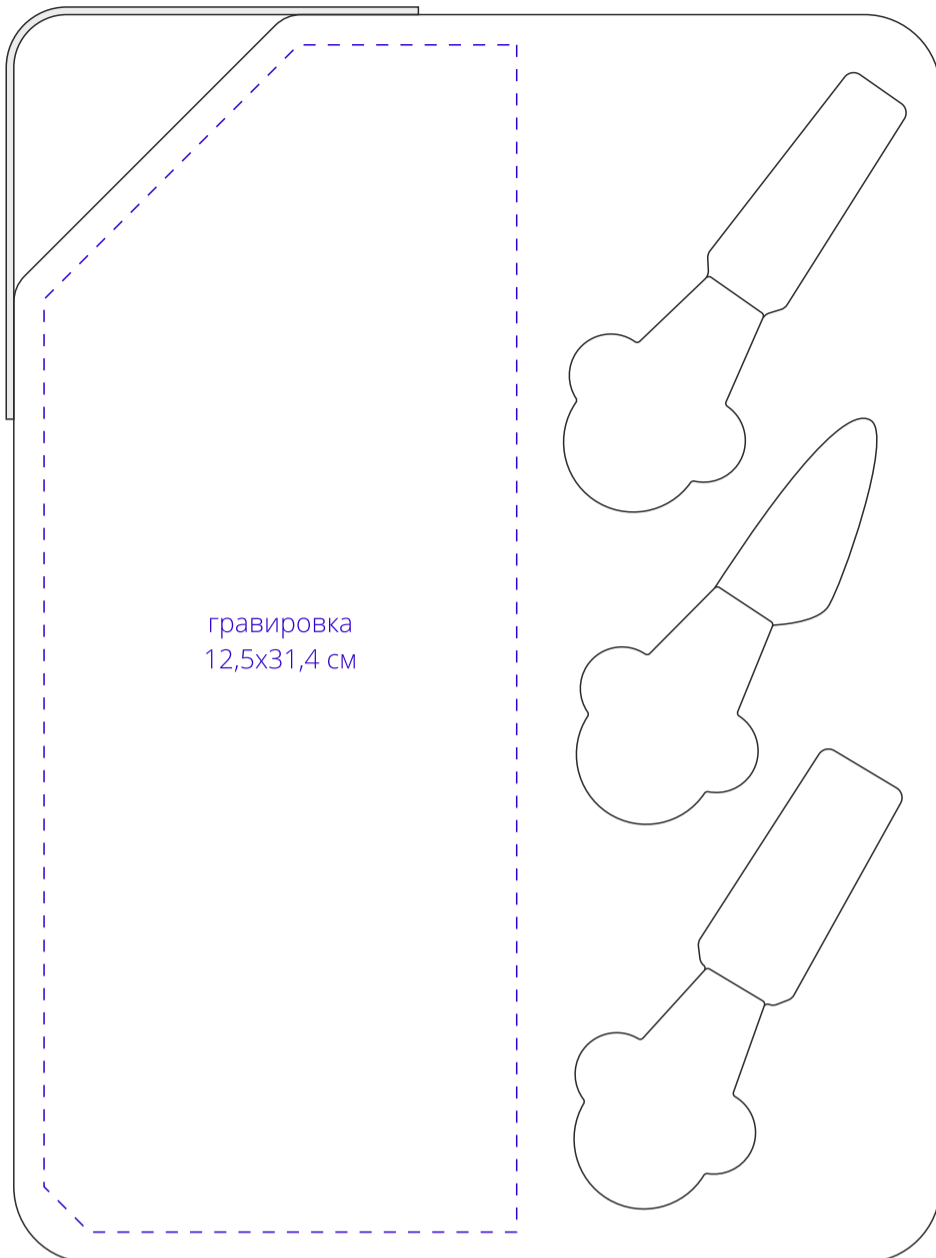

доска

лицо

оборот

нож листовидный

сторона а сторона б

нож-лопатка

сторона а сторона б

вилка для сыра

сторона а сторона б

**Важно!**

**Для гравировки по дереву:**

**- цвет нанесения на дереве обусловлен текстурой природного материала и может быть неоднородным!**