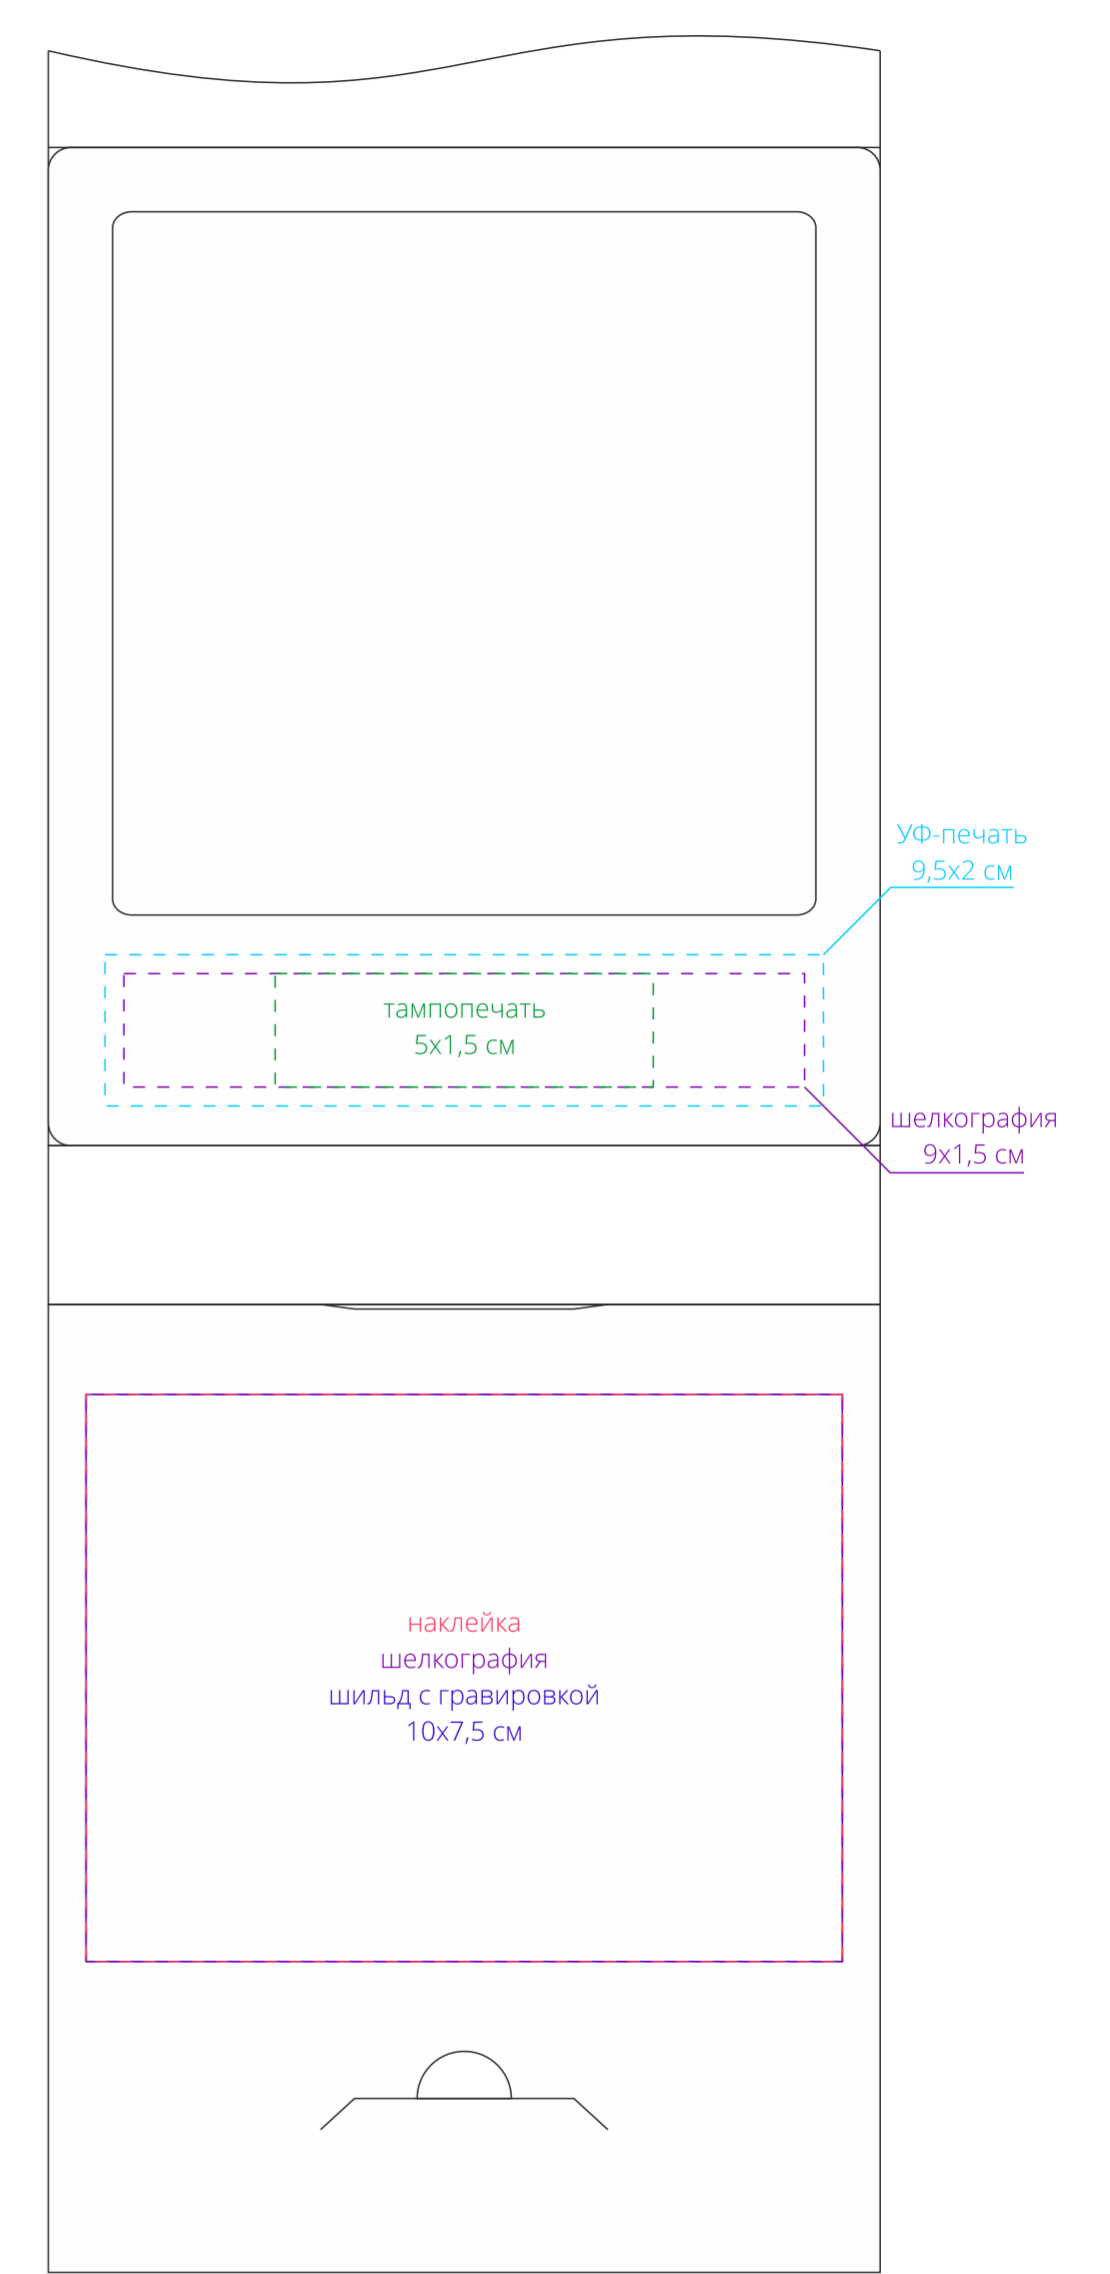

Арт.13188  
Рамка Transparent с шубером  
M1:1

в развернутом виде

лицо

оборот

**Внимание!**  
Для шелкографии по цветным и темным поверхностям можно использовать белый, черный, золотистый, серебристый цвет во избежание проявления оттенка основы.