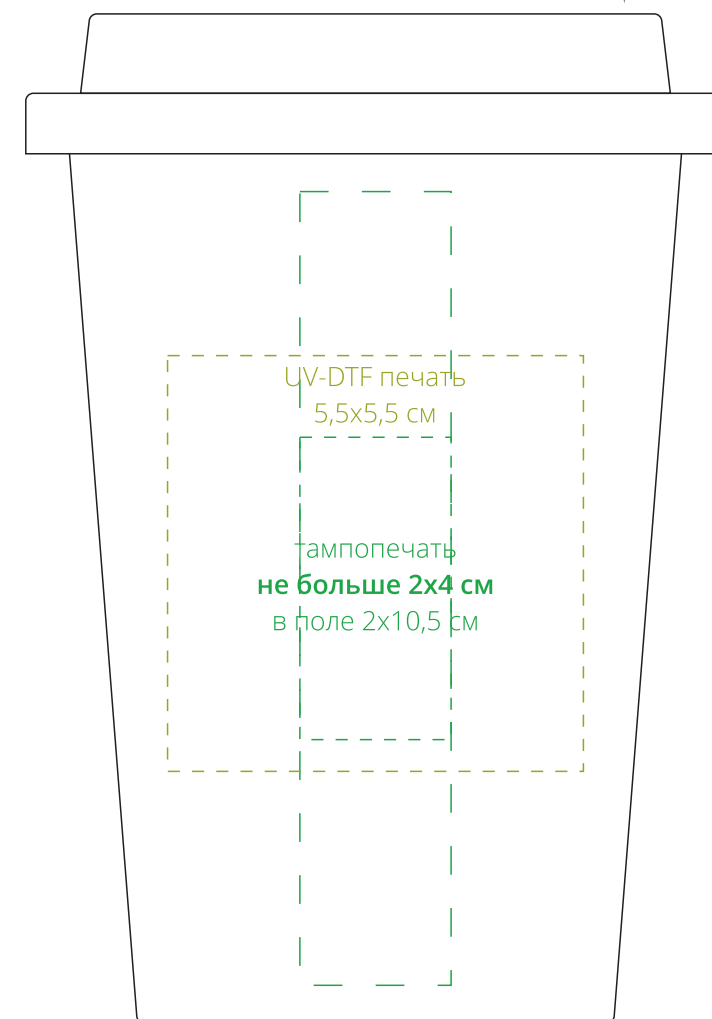

поильник

на стороне поильника

поильник

справа от поильника

поильник

слева от поильника

UV-DTF печать
5,5x5,5 см
тампопечать
не больше 2x4 см
в поле 2x10,5 см

напротив поильника

Внимание!
Из-за материала изделия (PP) нанесение UV-DTF печатью можно делать только на плашке.