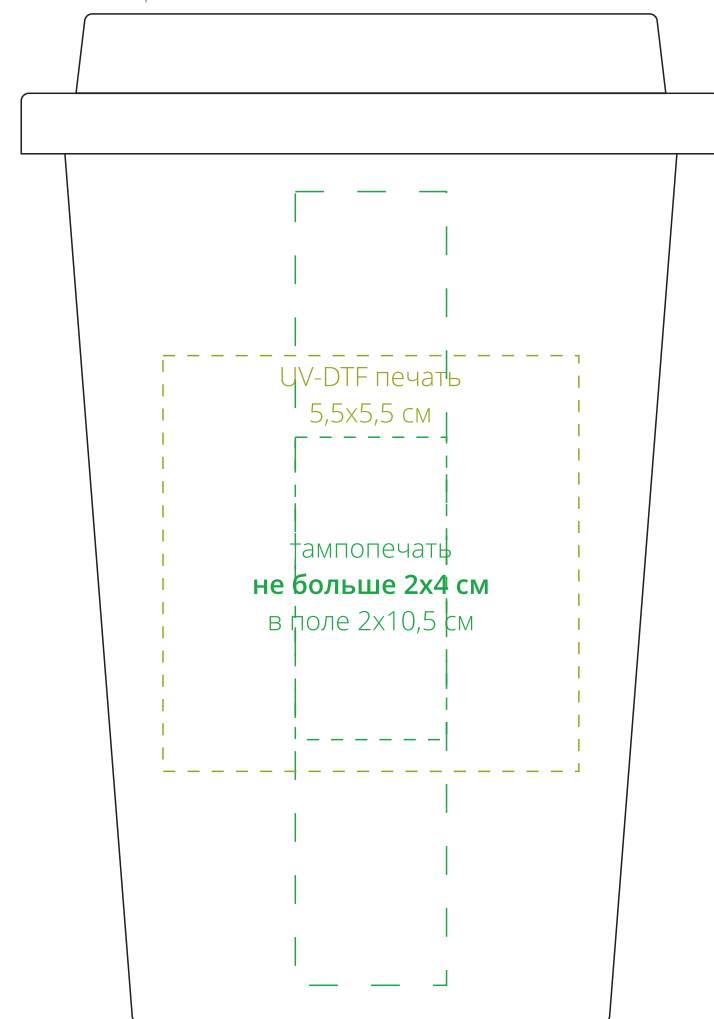

поильник

на стороне поильника

поильник

справа от поильника

поильник

слева от поильника

UV-DTF печать
5,5x5,5 см
тампопечать
не больше 2x4 см
в поле 2x10,5 см

напротив поильника

Внимание!
Из-за материала изделия (PP) нанесение UV-DTF печатью можно делать только на плашке.