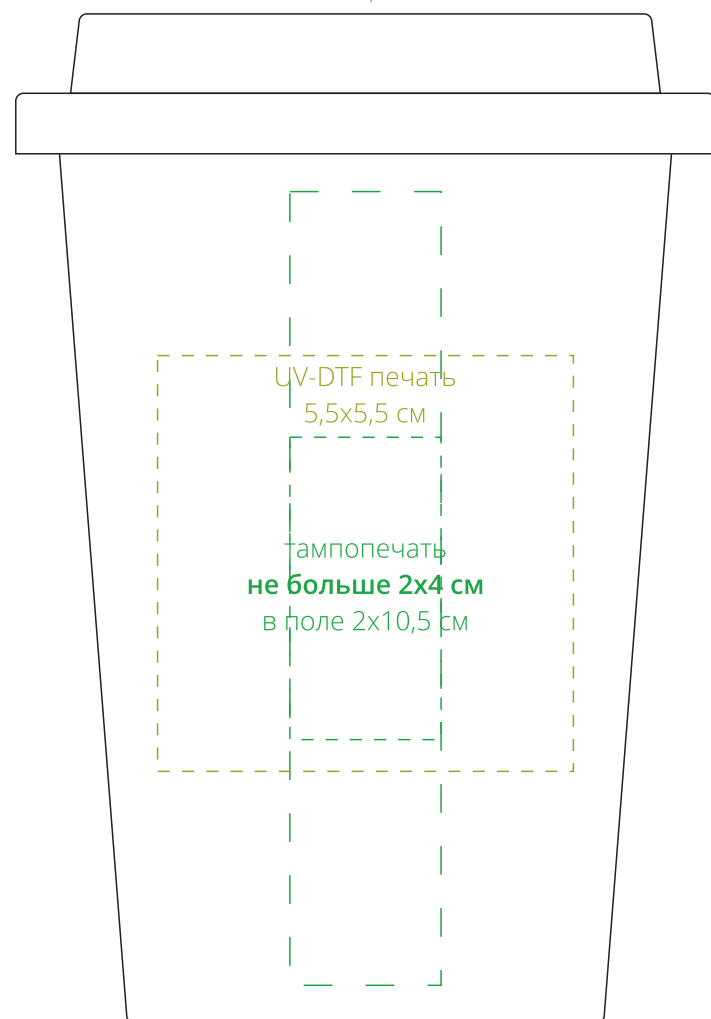

поильник

на стороне поильника

поильник

справа от поильника

поильник

слева от поильника

UV-DTF печать
5,5x5,5 см
тампопечать
не больше 2x4 см
в поле 2x10,5 см

напротив поильника

Внимание!
Из-за материала изделия (PP) нанесение UV-DTF печатью можно делать только на плашке.