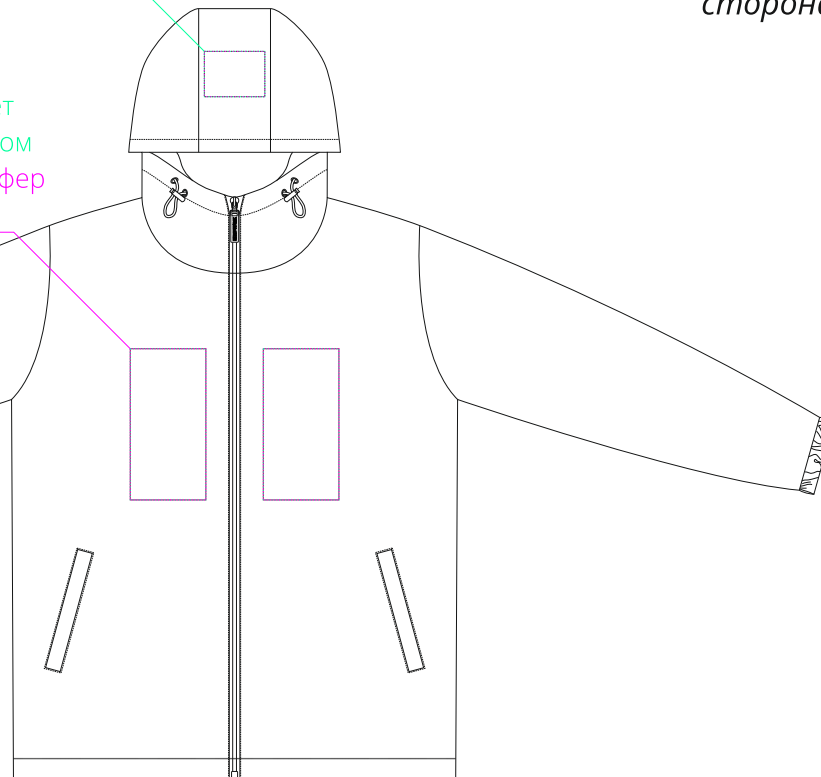

флекс
термотрансфер
полноцвет
с трансфером
10x15 см

капюшон
справа

капюшон
слева

правая
сторона

флекс
термотрансфер
полноцвет
с трансфером
8x6 см

грудь

флекс
полноцвет
с трансфером
шелкотрансфер
10x20 см

левая
сторона

левая
сторона

спина

правая
сторона

внутри

флекс
термотрансфер
полноцвет с трансфером
7x1,5 см

флекс
термотрансфер
полноцвет с трансфером
7x4 см

флекс
термотрансфер
полноцвет
с трансфером
10x30 см

правый
рукав

левый
рукав