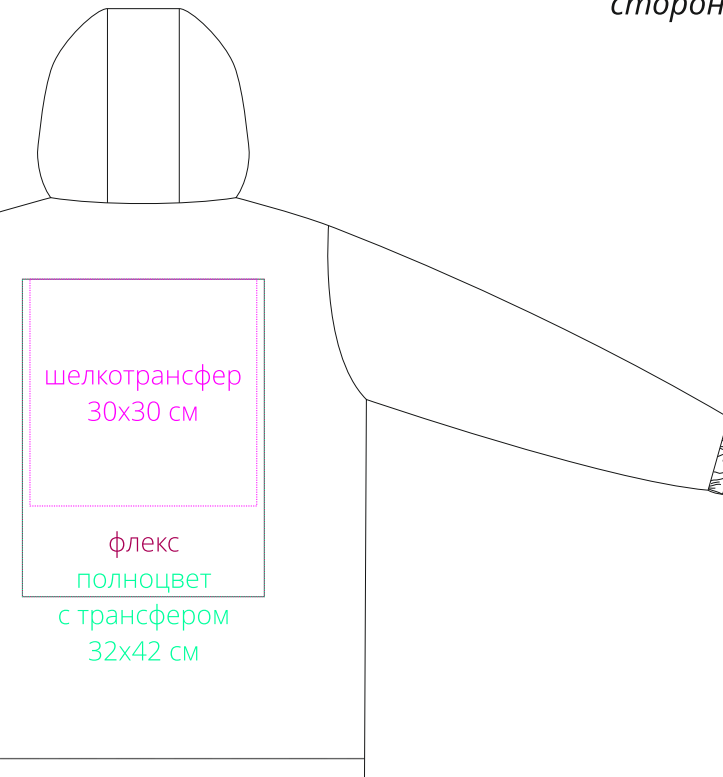

флекс
термотрансфер
полноцвет
с трансфером
10x15 см

капюшон
справа

капюшон
слева

правая
сторона

флекс
термотрансфер
полноцвет
с трансфером
8x6 см

грудь

флекс
полноцвет
с трансфером
шелкотрансфер
10x20 см

левая
сторона

левая
сторона

спина

правая
сторона

внутри

флекс
термотрансфер
полноцвет с трансфером
7x1,5 см

флекс
термотрансфер
полноцвет с трансфером
7x4 см

флекс
термотрансфер
полноцвет
с трансфером
10x30 см

правый
рукав

левый
рукав