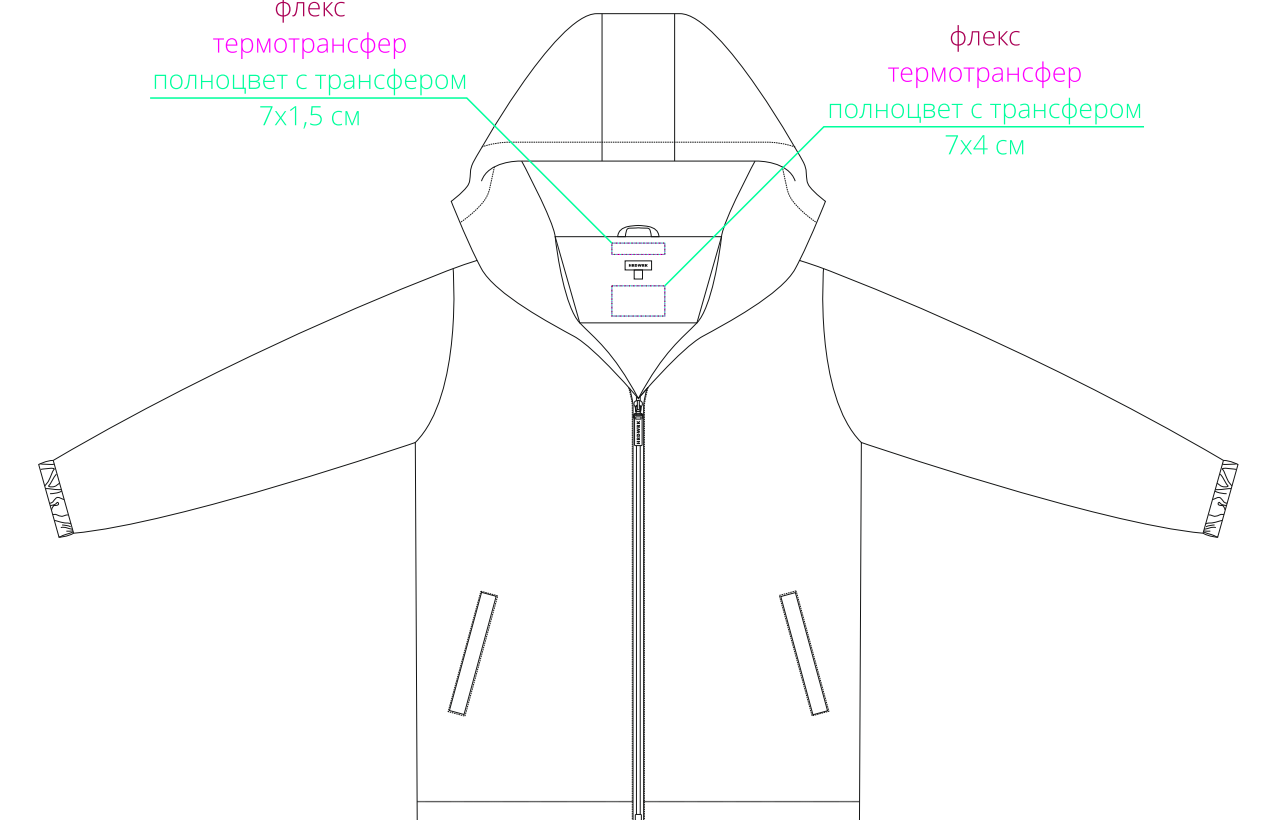

флекс
термотрансфер
полноцвет
с трансфером
10x15 см

капюшон
справа

капюшон
слева

правая
сторона

флекс
термотрансфер
полноцвет
с трансфером
8x6 см

грудь

флекс
полноцвет
с трансфером
шелкотрансфер
10x20 см

левая
сторона

левая
сторона

спина

правая
сторона

внутри

флекс
термотрансфер
полноцвет с трансфером
7x1,5 см

флекс
термотрансфер
полноцвет с трансфером
7x4 см

флекс
термотрансфер
полноцвет
с трансфером
10x30 см

правый
рукав

левый
рукав