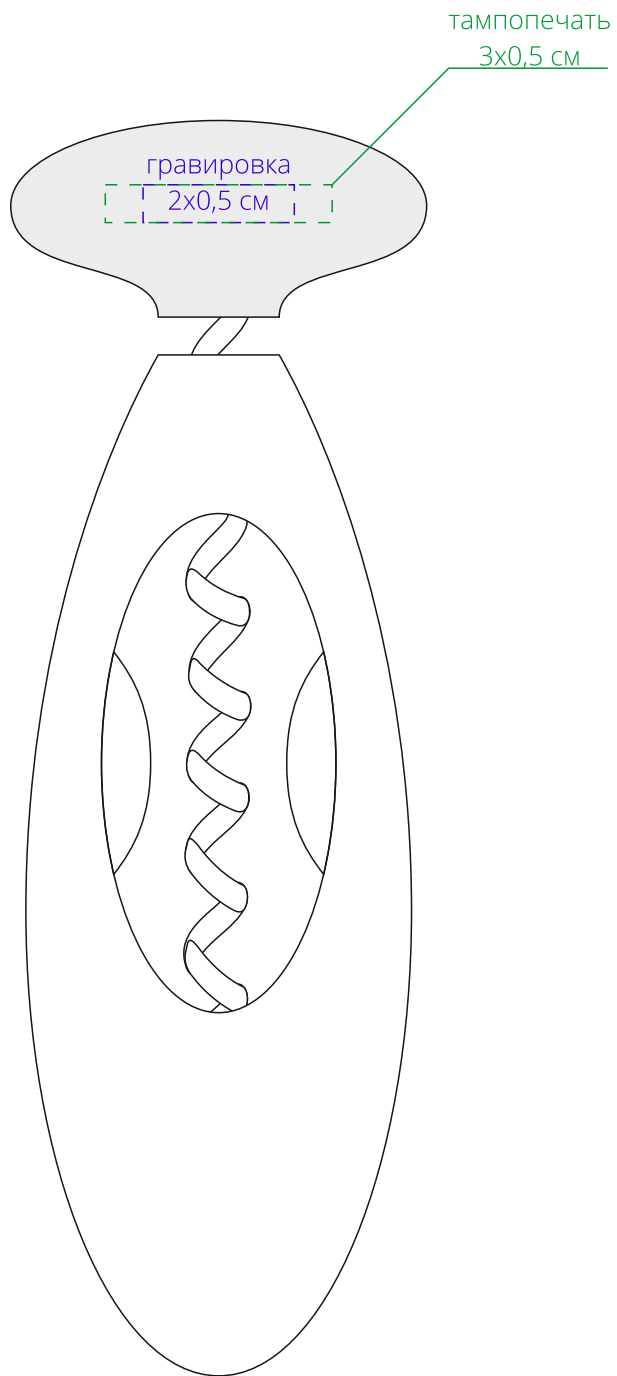

Арт. 15873
Штопор Deco
M1:1

сторона напротив логотипа