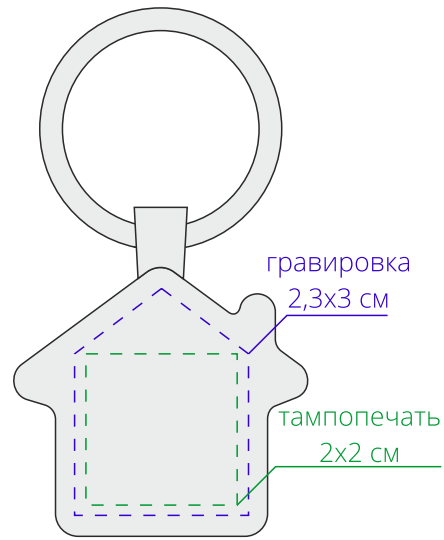

Арт. 13357
Брелок White Lodge

M1:1

лицо

оборот