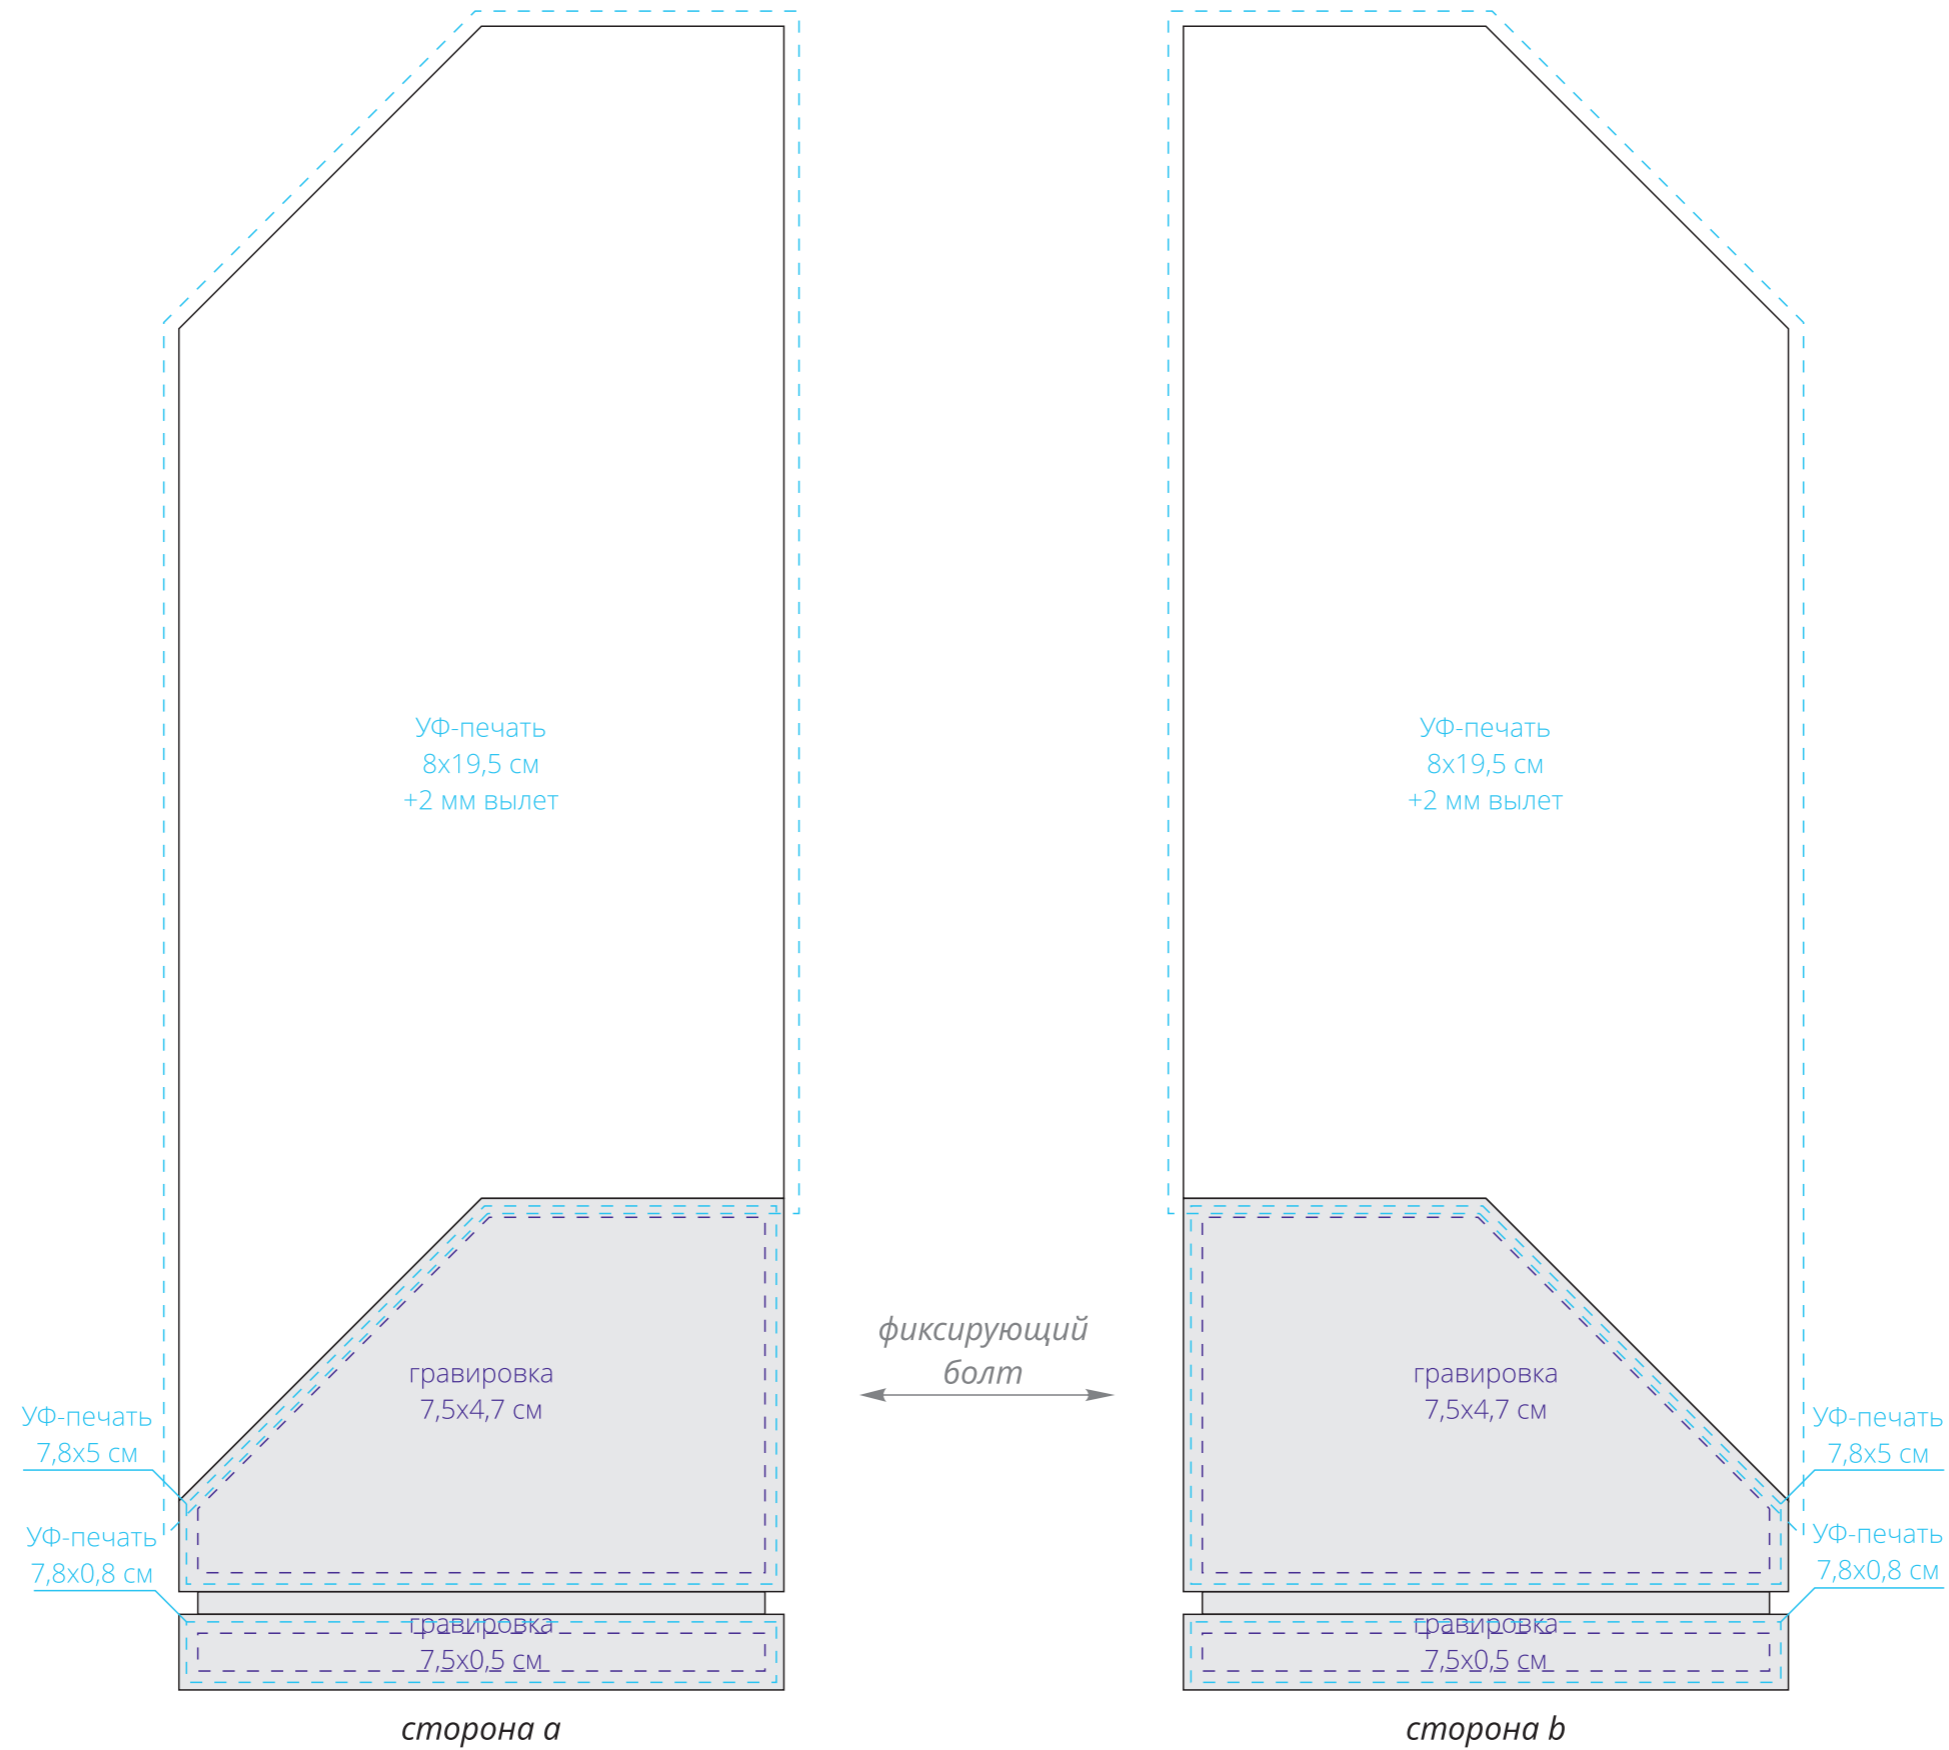

Арт. 34360
Стела Tribute
M1:1

Важно!

Чтобы нанесение на стороне в читалось со стороны а, макет должен быть в «зеркале».

Для гравировки по дереву

- цвет нанесения на дереве обусловлен текстурой природного материала и может быть неоднородным!