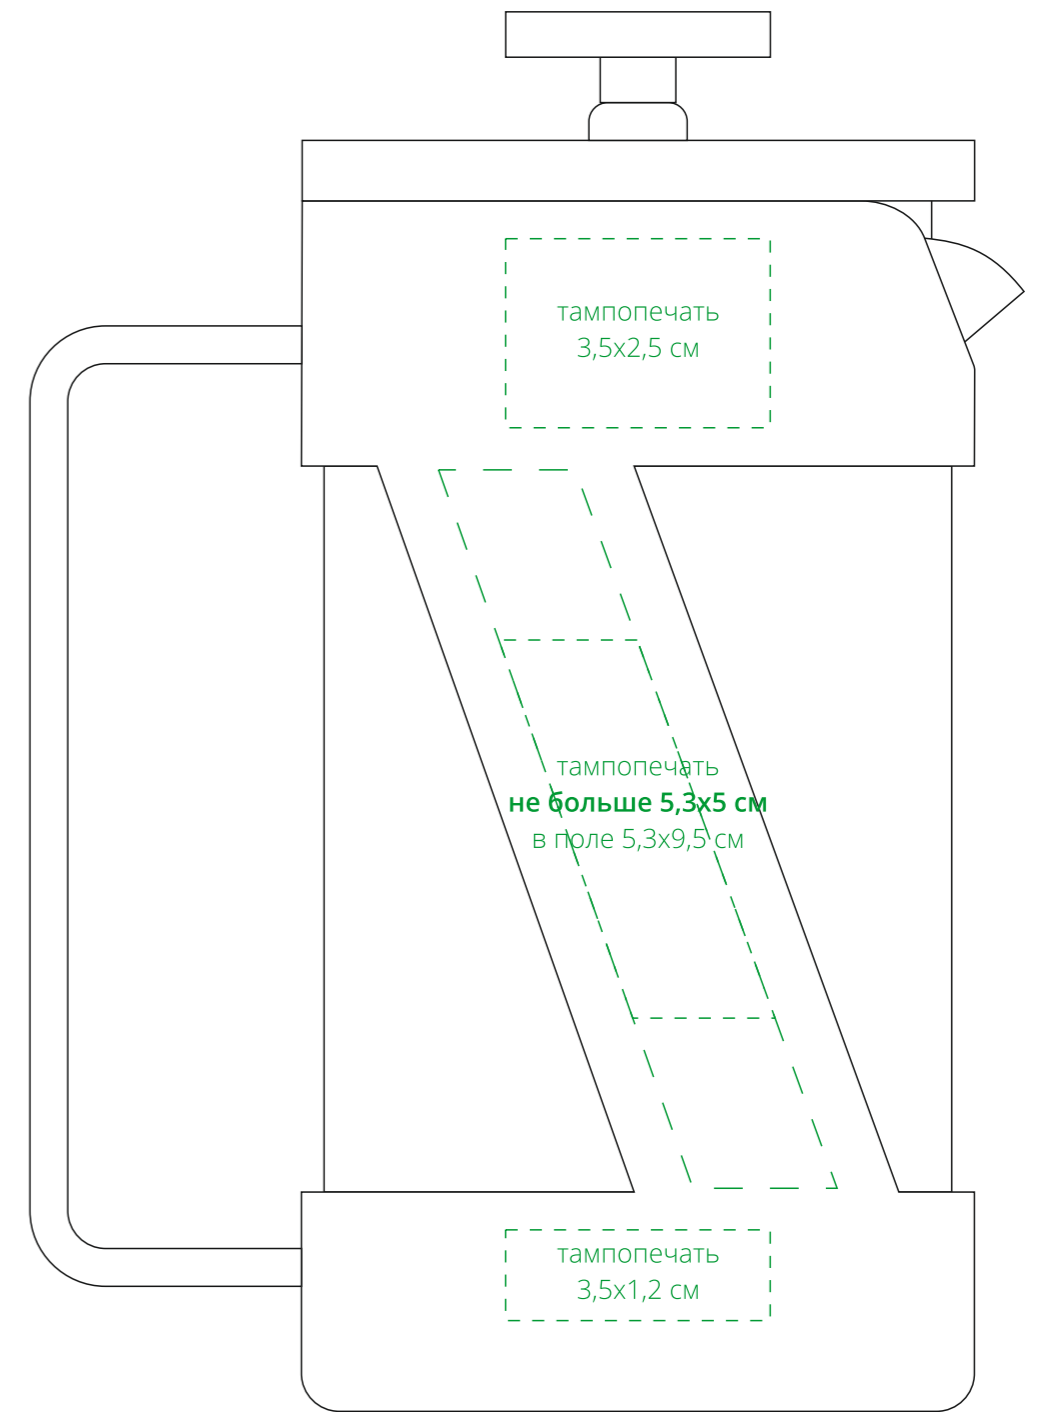

Арт. 13406  
Френч-пресс Treviso  
M1:1

*слева от ручки*

*напротив ручки*

*справа от ручки*