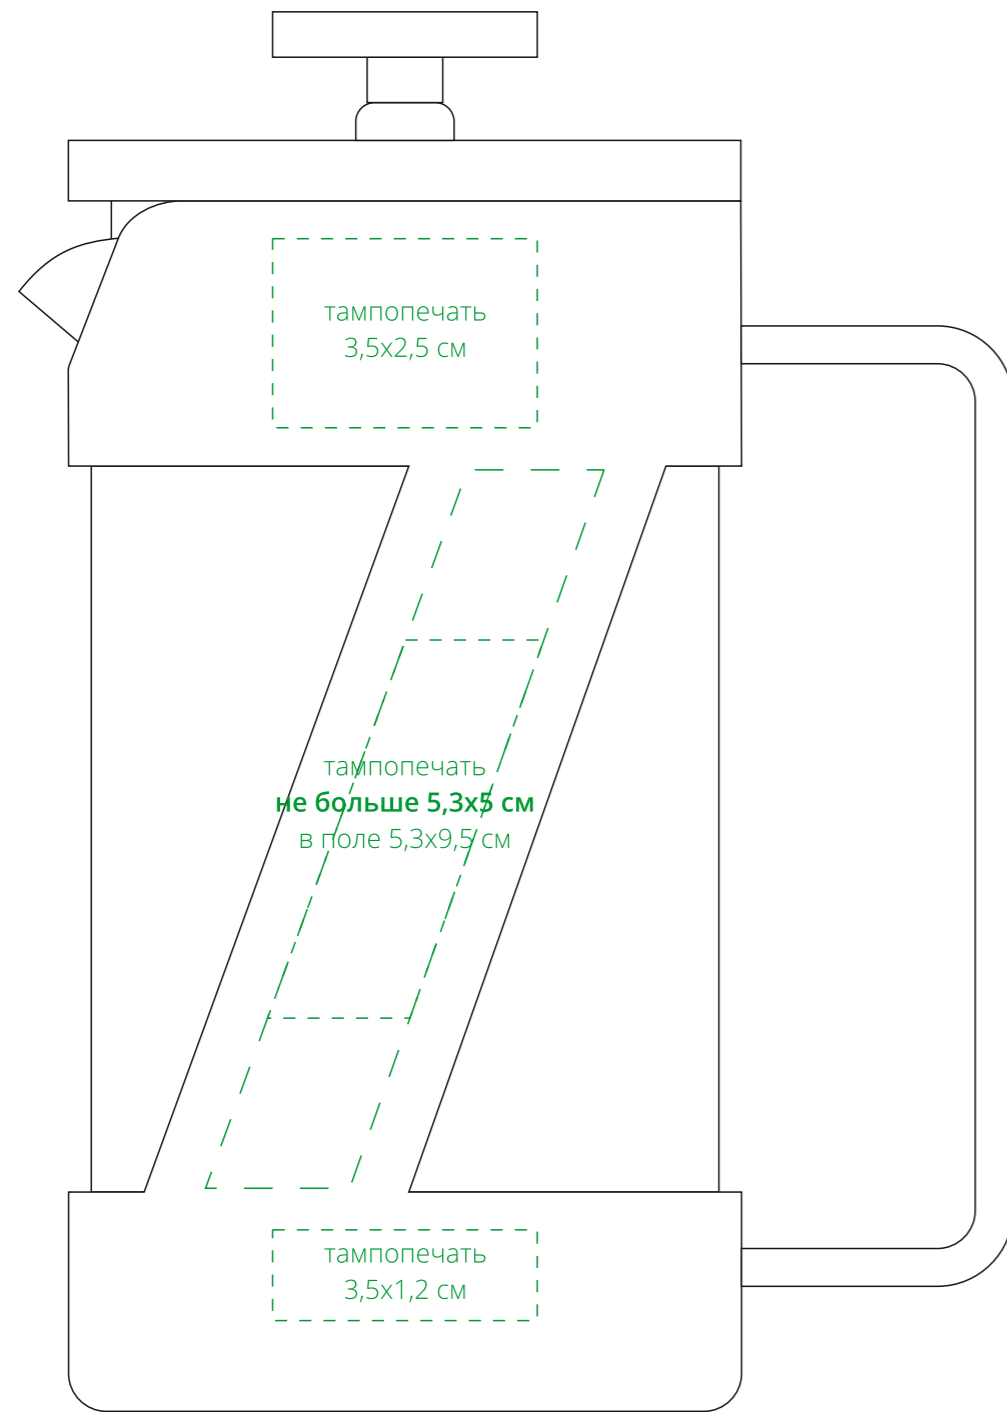

Арт. 13406  
Френч-пресс Treviso  
M1:1

*слева от ручки*

*напротив ручки*

*справа от ручки*