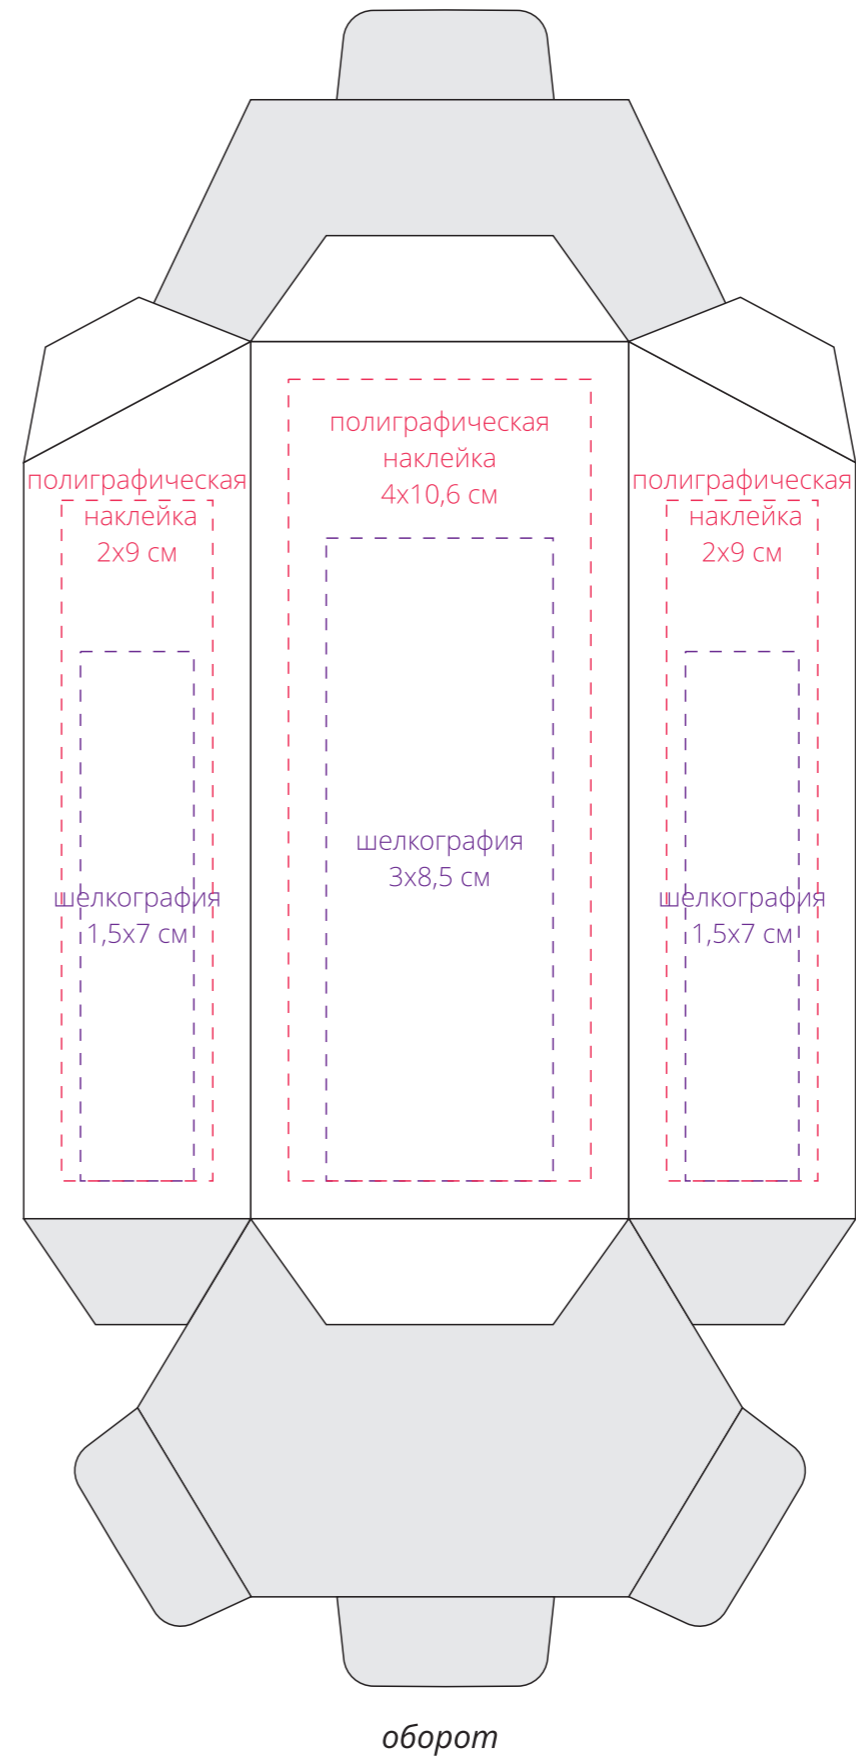

Арт. 21015
Коробка Six, малая
M1:1

Внимание!

Для шелкографии по цветным и темным поверхностям можно использовать белый, черный, золотистый, серебристый цвет во избежание проявления оттенка основы.