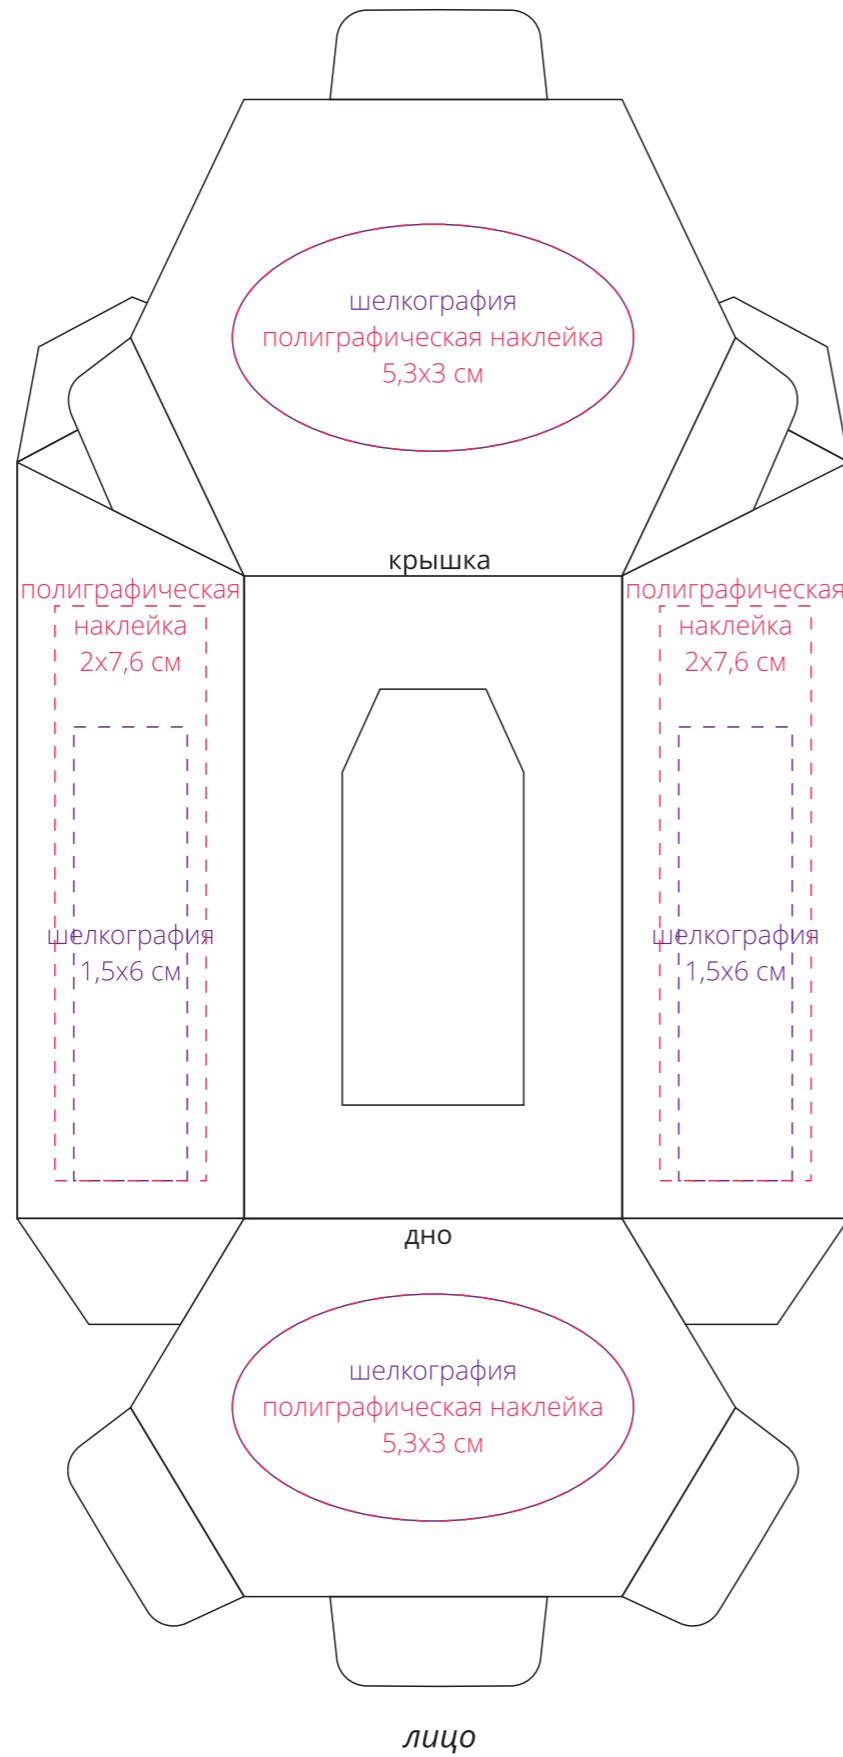

Арт. 21015
Коробка Six, малая
M1:1

Внимание!

Для шелкографии по цветным и темным поверхностям можно использовать белый, черный, золотистый, серебристый цвет во избежание проявления оттенка основы.