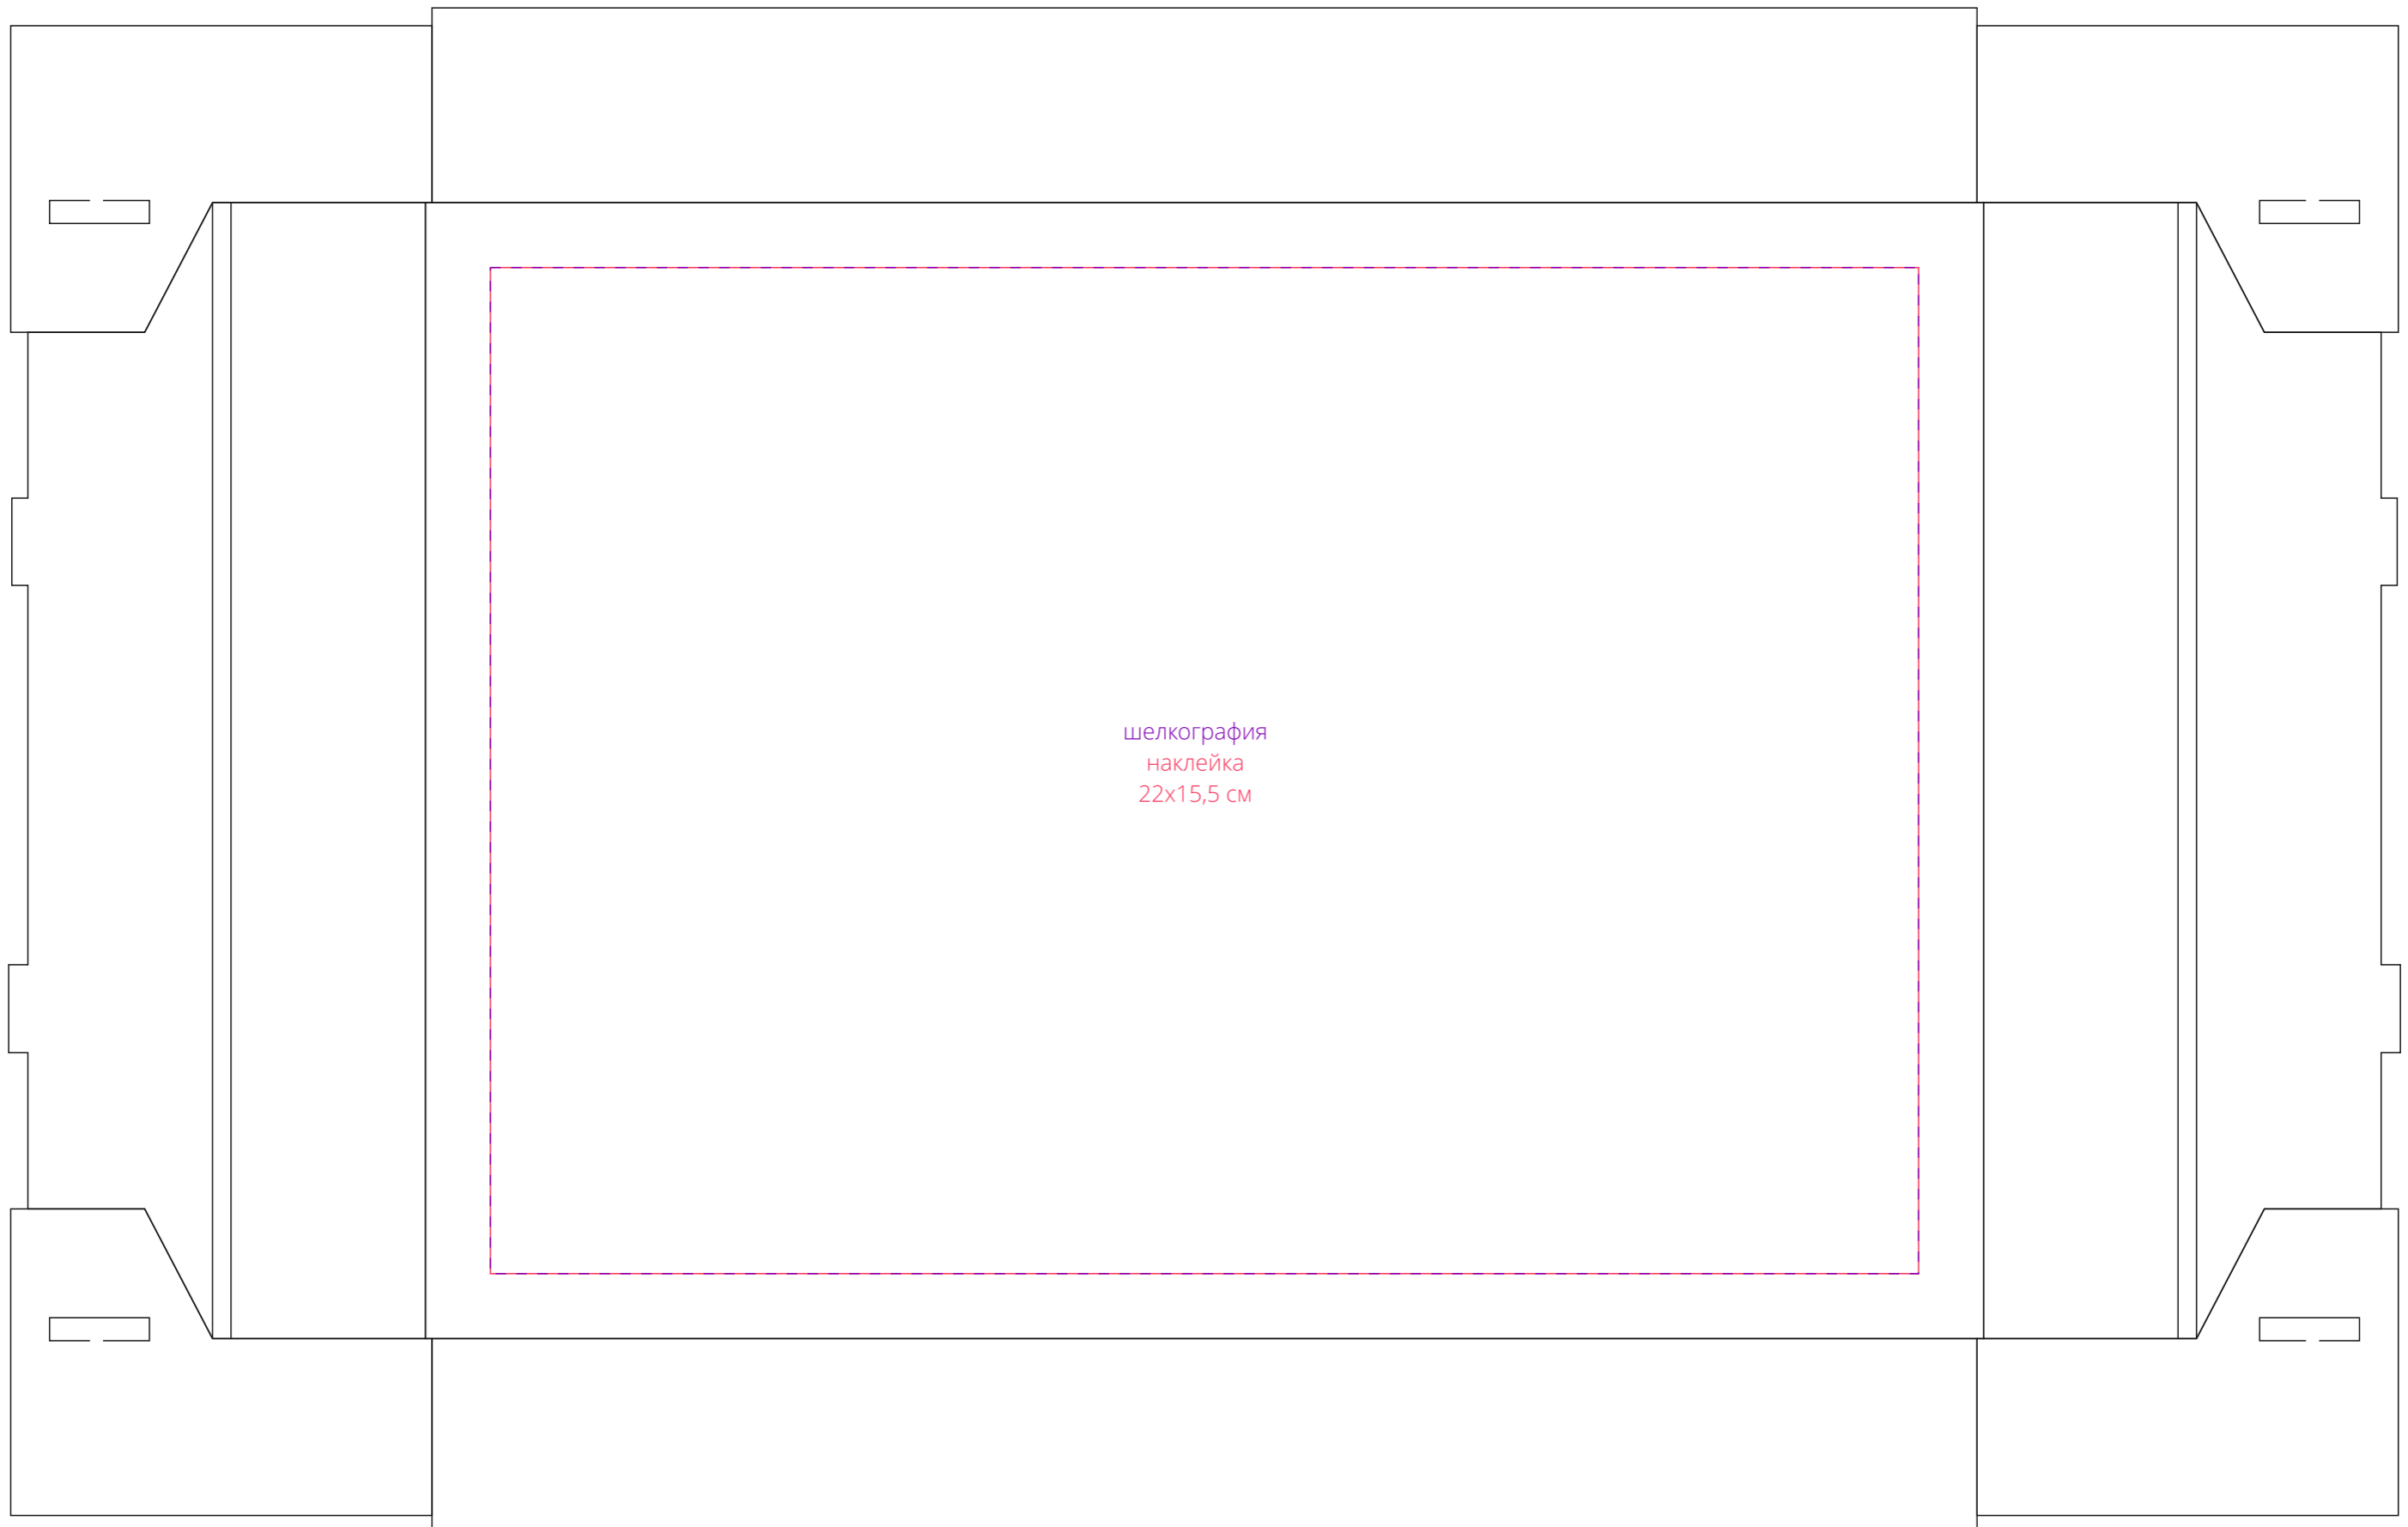

Арт.16932
Коробка с внешней гофрой
M1:1

крышка (гладкая сторона)

шелкография
наклейка
22x15,5 см

Внимание!
Для шелкографии по цветным и темным поверхностям можно использовать
белый, черный, золотистый, серебристый цвет во избежание проявления оттенка основы.