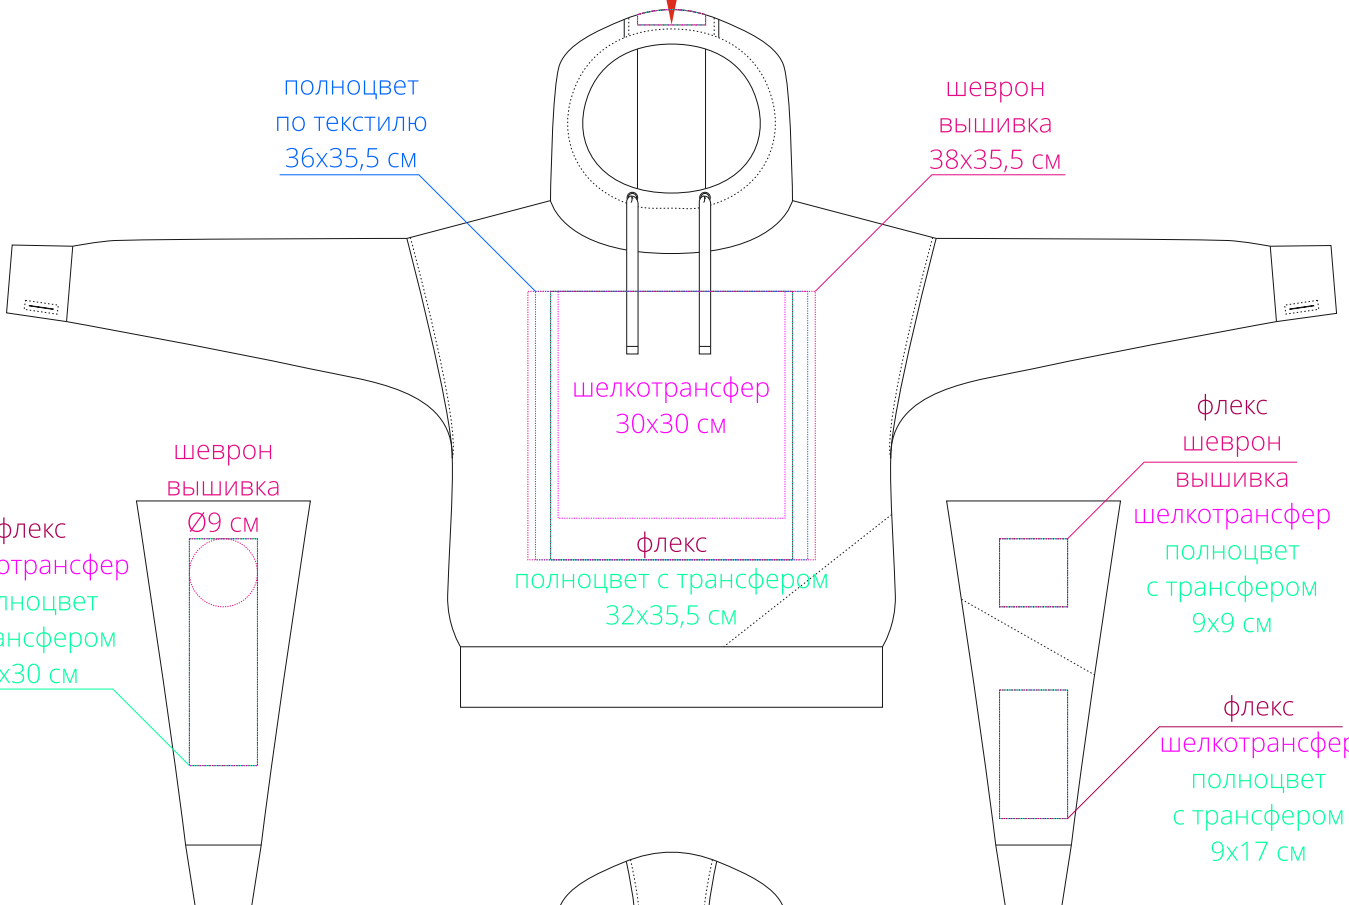

Арт. 14612  
Худи Vozduh  
M1:10

флекс  
шелкотрансфер  
полноцвет  
с трансфером  
9x16 см

полноцвет  
по текстилю  
36x35,5 см

шеврон  
вышивка  
38x35,5 см

шелкотрансфер  
30x30 см

флекс  
полноцвет с трансфером  
32x35,5 см

флекс  
шеврон  
вышивка  
шелкотрансфер  
полноцвет  
с трансфером  
9x9 см

флекс  
шелкотрансфер  
полноцвет  
с трансфером  
9x17 см

флекс  
шелкотрансфер  
полноцвет  
с трансфером  
9x30 см

шеврон  
вышивка  
Ø9 см

шеврон  
вышивка  
38x40 см

шелкотрансфер  
30x30 см

полноцвет  
по текстилю  
36x42,9 см

флекс  
полноцвет  
с трансфером  
32x42 см