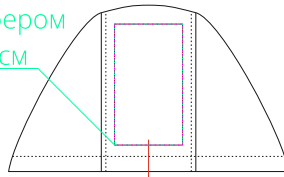

Арт. 14612  
Худи Vozduh  
M1:10

флекс  
шелкотрансфер  
полноцвет  
с трансфером  
9x16 см

полноцвет  
по текстилю  
36x35,5 см

шеврон  
вышивка  
38x35,5 см

шелкотрансфер  
30x30 см

флекс  
полноцвет с трансфером  
32x35,5 см

флекс  
шеврон  
вышивка  
шелкотрансфер  
полноцвет  
с трансфером  
9x9 см

флекс  
шелкотрансфер  
полноцвет  
с трансфером  
9x17 см

флекс  
шелкотрансфер  
полноцвет  
с трансфером  
9x30 см

шеврон  
вышивка  
Ø9 см

шеврон  
вышивка  
38x40 см

шелкотрансфер  
30x30 см

полноцвет  
по текстилю  
36x42,9 см

флекс  
полноцвет  
с трансфером  
32x42 см