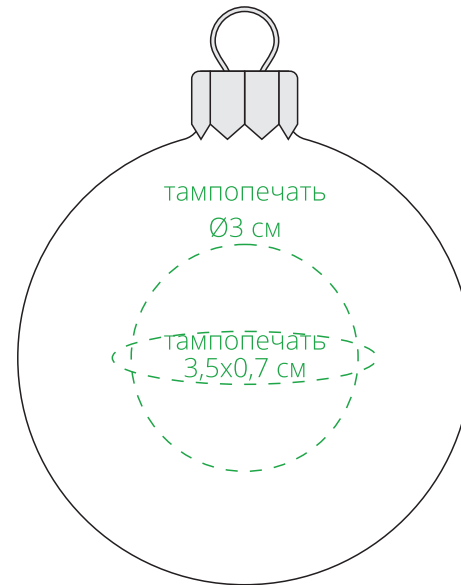

Арт. 14187

Елочный шар Gala Night в коробке

M1:1

*сторона а*

*сторона б*