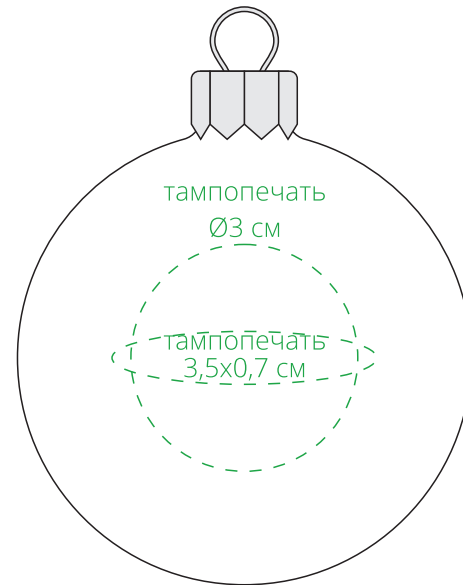

Арт. 14187

Елочный шар Gala Night в коробке

M1:1

*сторона а*

*сторона б*