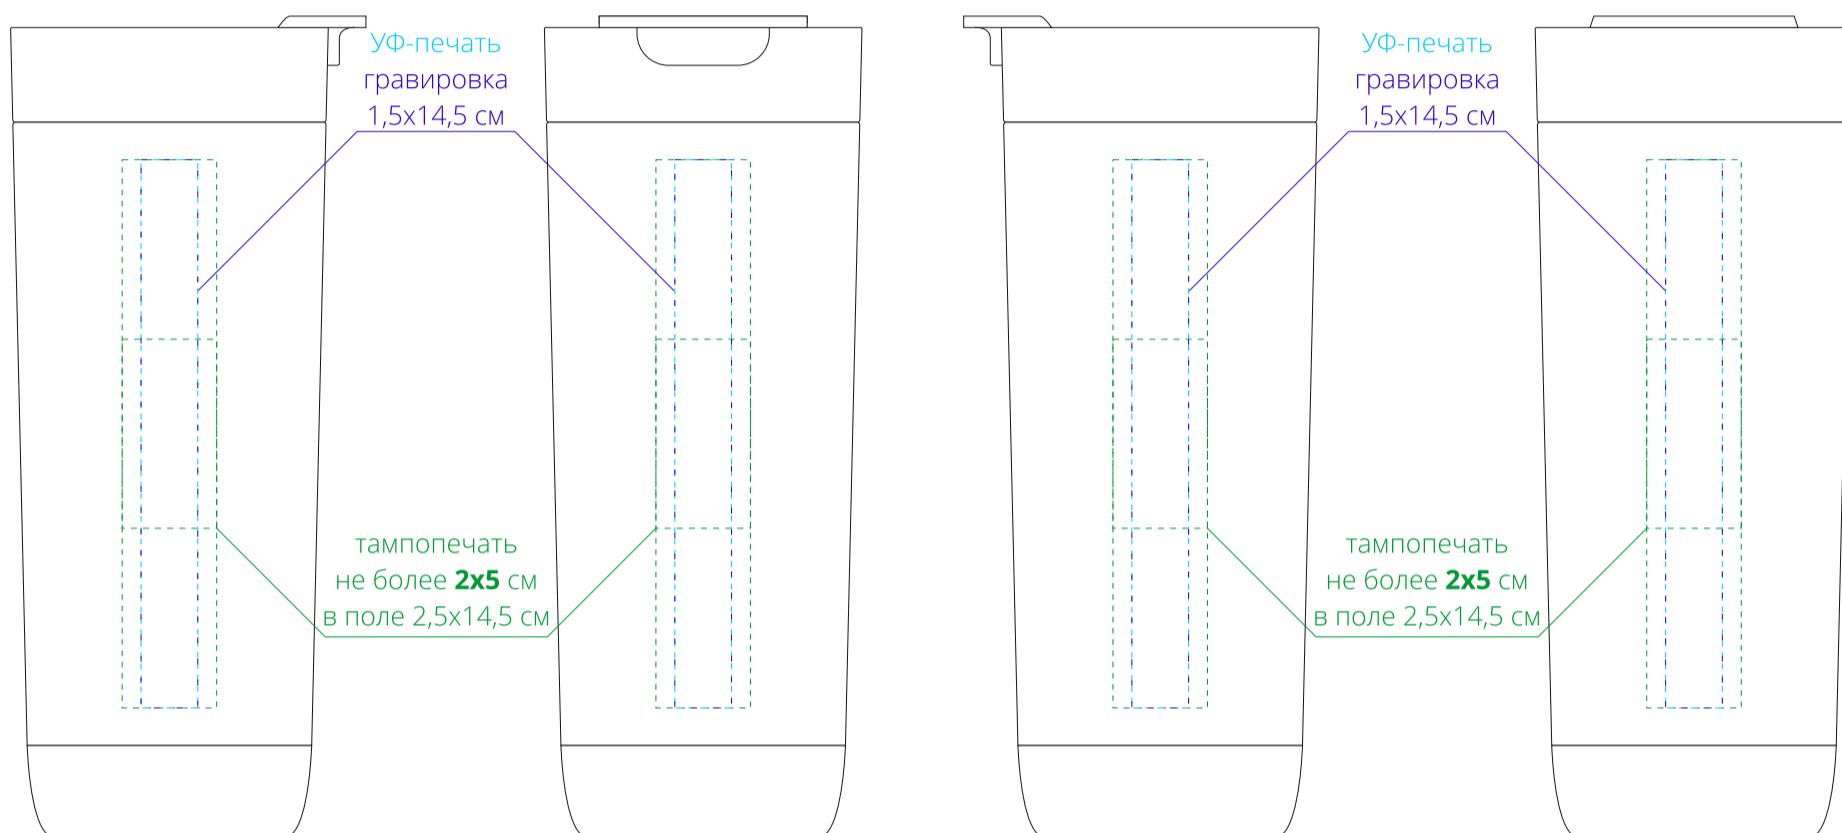

Арт. 13556
Термостакан Steady
M1:2

слева от поильника

на стороне с поильником

справа от поильника

на противоположной стороне
от поильника

на стороне с поильником