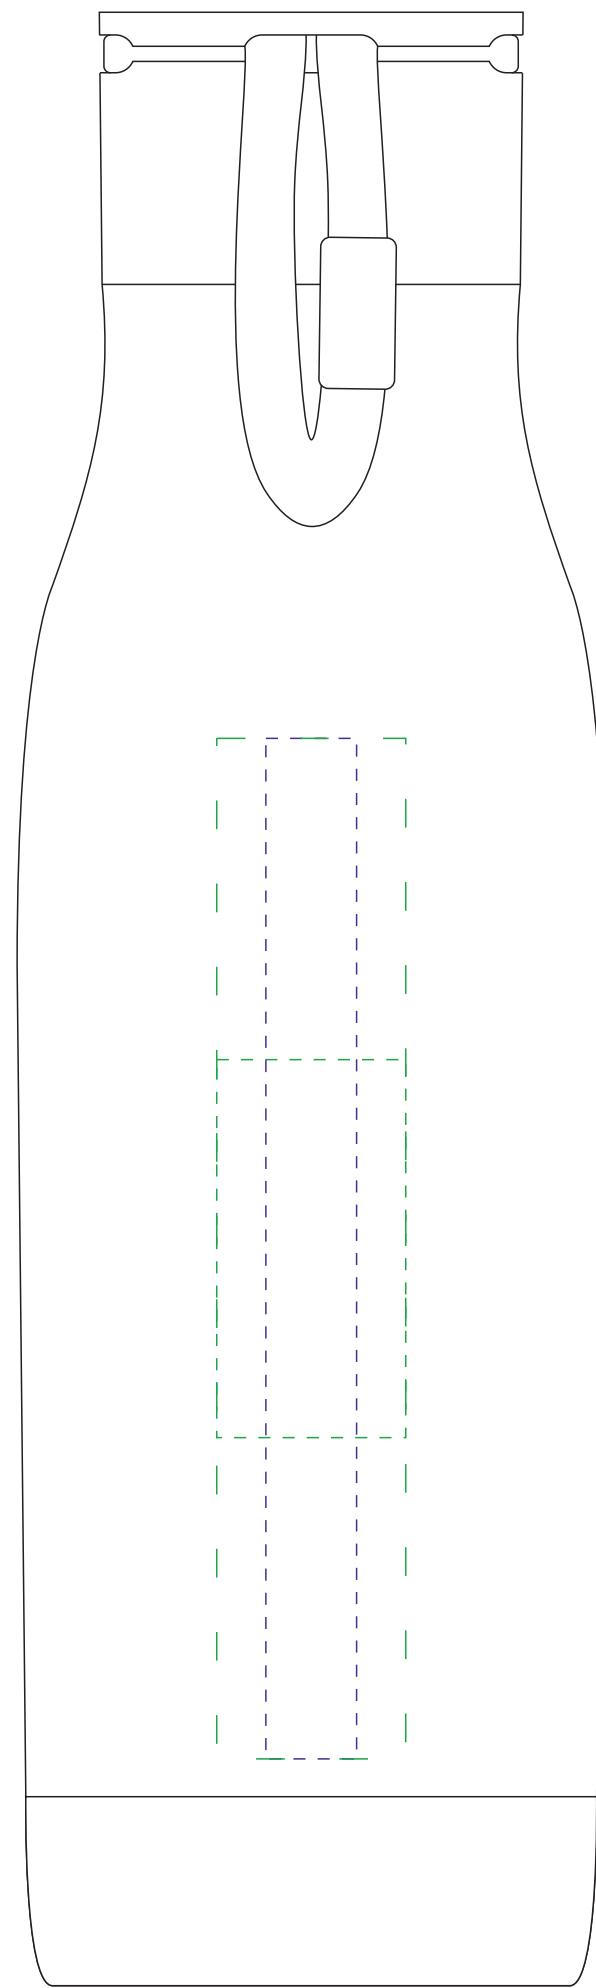

напротив шнурка

справа от шнурка

на стороне со шнурком

слева от шнурка

круговая УФ-печать
23,9x13,5 см

СТЫК

ось центрирования

ось центрирования

ось центрирования

СТЫК

круговая гравировка
23,4x13,5 см

напротив шнурка