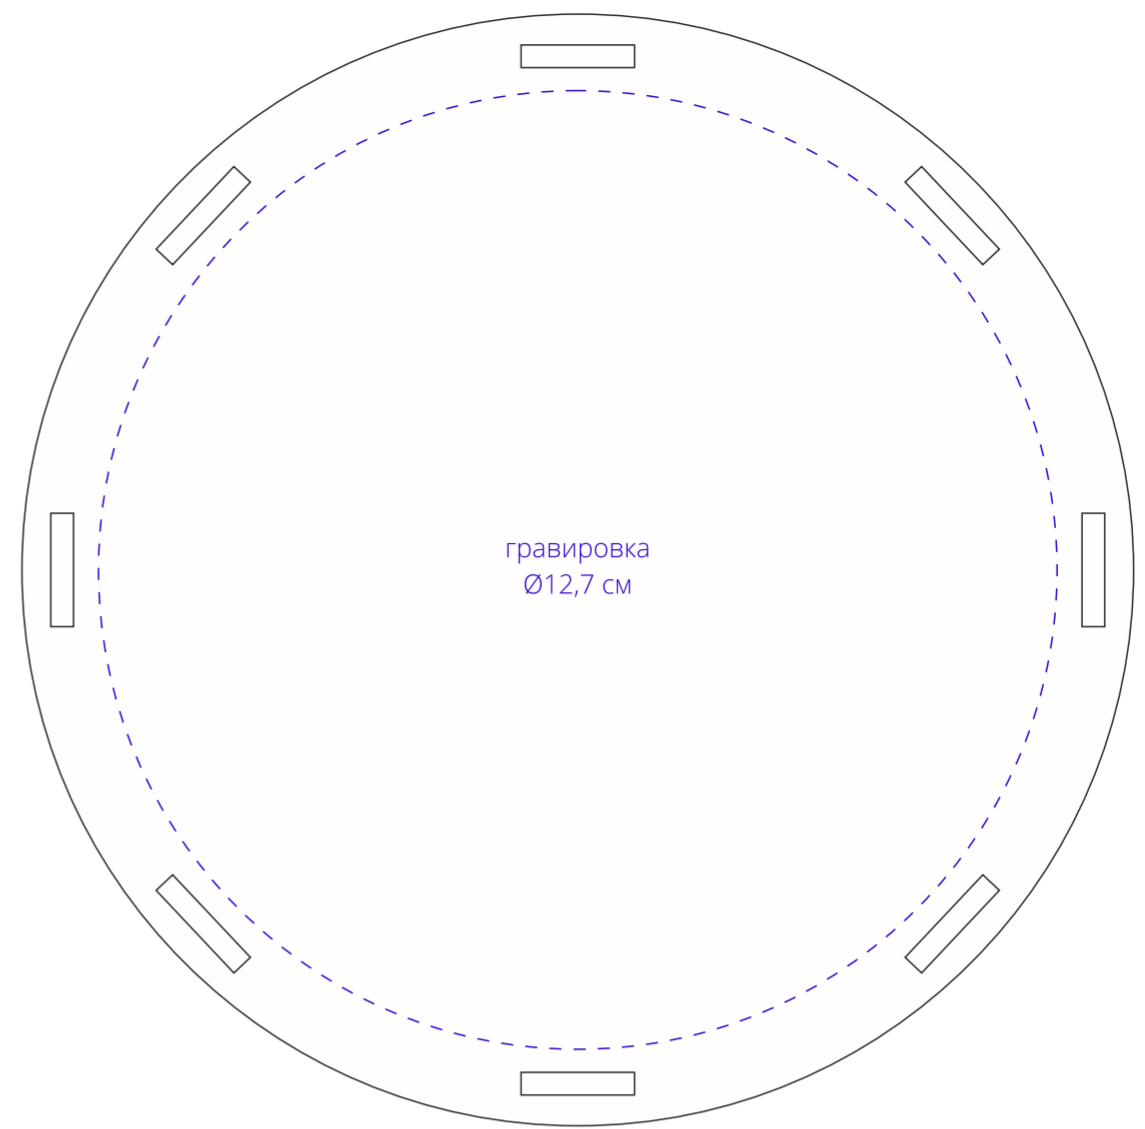

крышка
сверху

дно

впереди

сзади

гравировка
4,6x10,4 см

сбоку
сторона а

сбоку
сторона б

гравировка
4,6x10,4 см

Важно!

Для гравировки по дереву

- цвет нанесения на дереве обусловлен текстурой природного материала и может быть неоднородным!