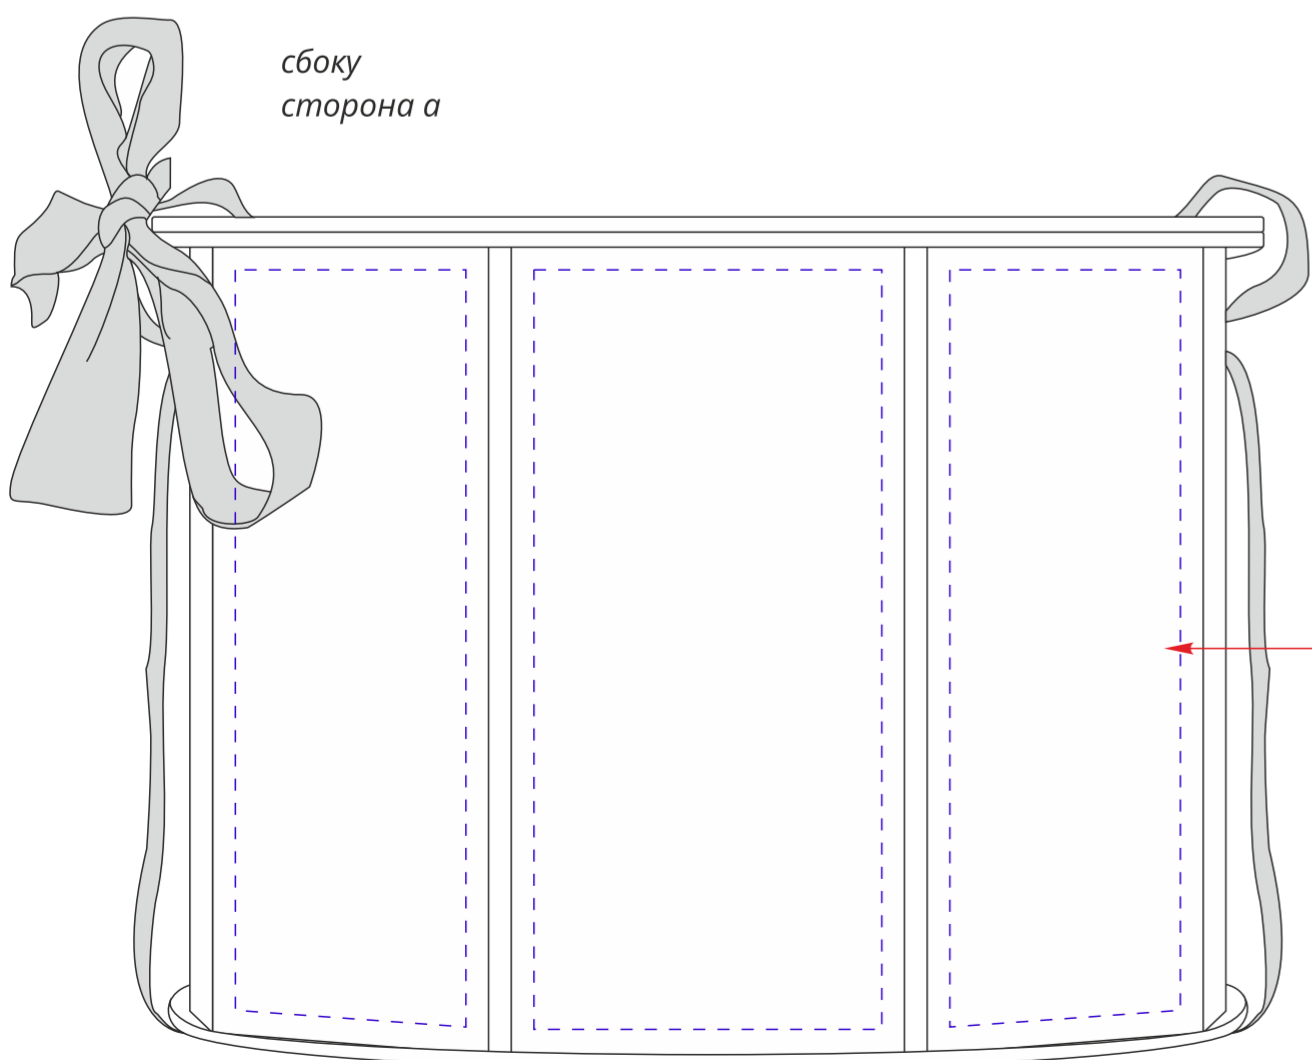

крышка
сверху

дно

впереди

сзади

гравировка
4,6x10,4 см

сбоку
сторона а

сбоку
сторона б

гравировка
4,6x10,4 см

Важно!

Для гравировки по дереву

- цвет нанесения на дереве обусловлен текстурой природного материала и может быть неоднородным!