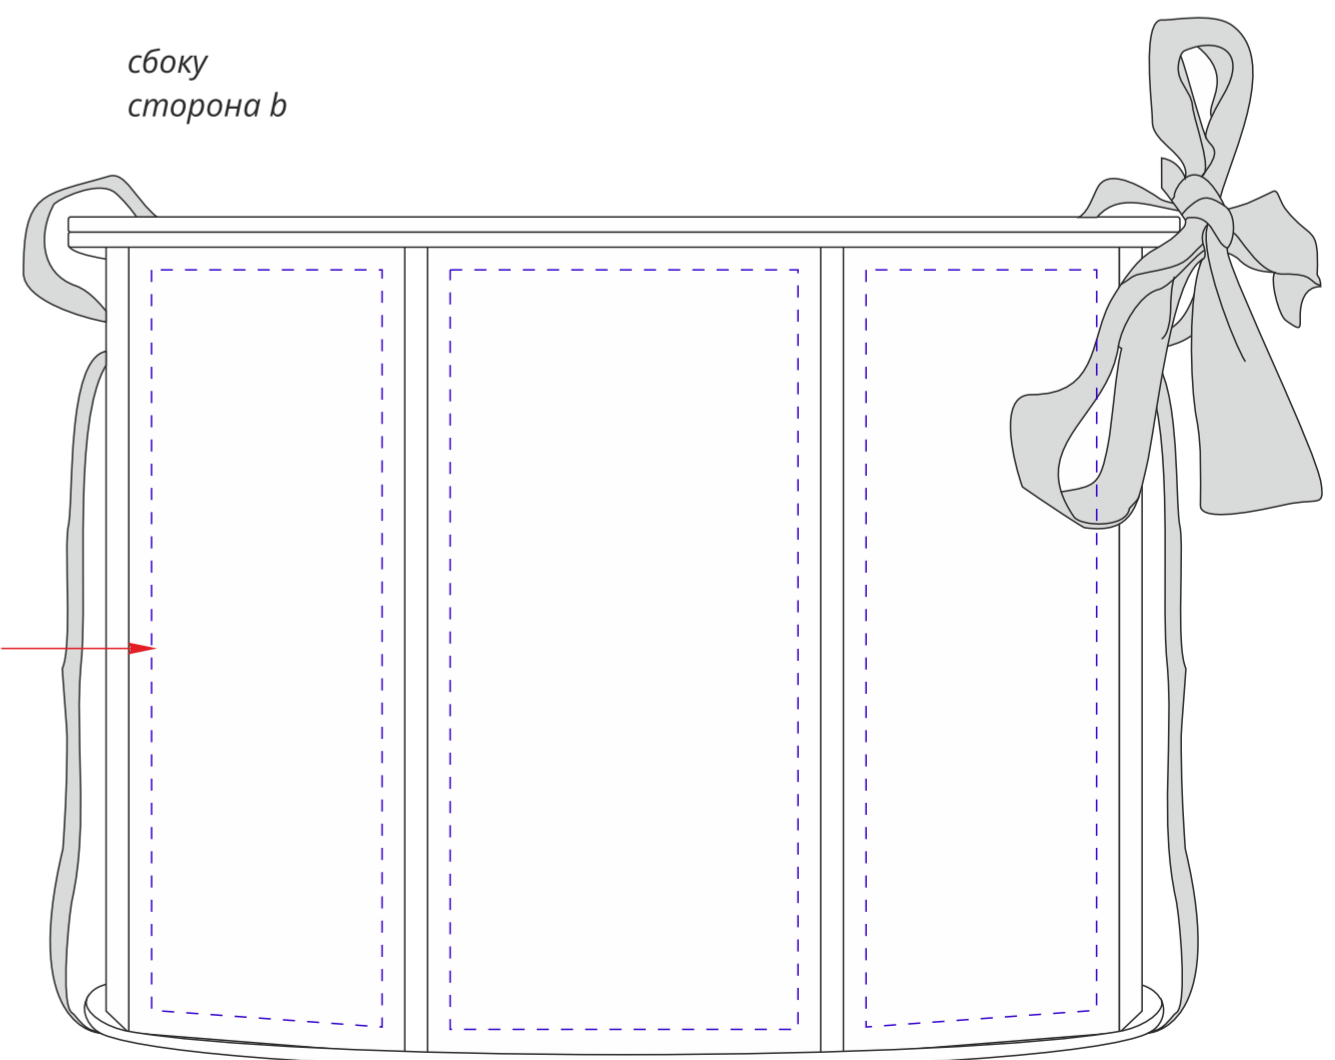

крышка
сверху

дно

впереди

сзади

гравировка
4,6x10,4 см

сбоку
сторона а

сбоку
сторона б

гравировка
4,6x10,4 см

Важно!

Для гравировки по дереву

- цвет нанесения на дереве обусловлен текстурой природного материала и может быть неоднородным!