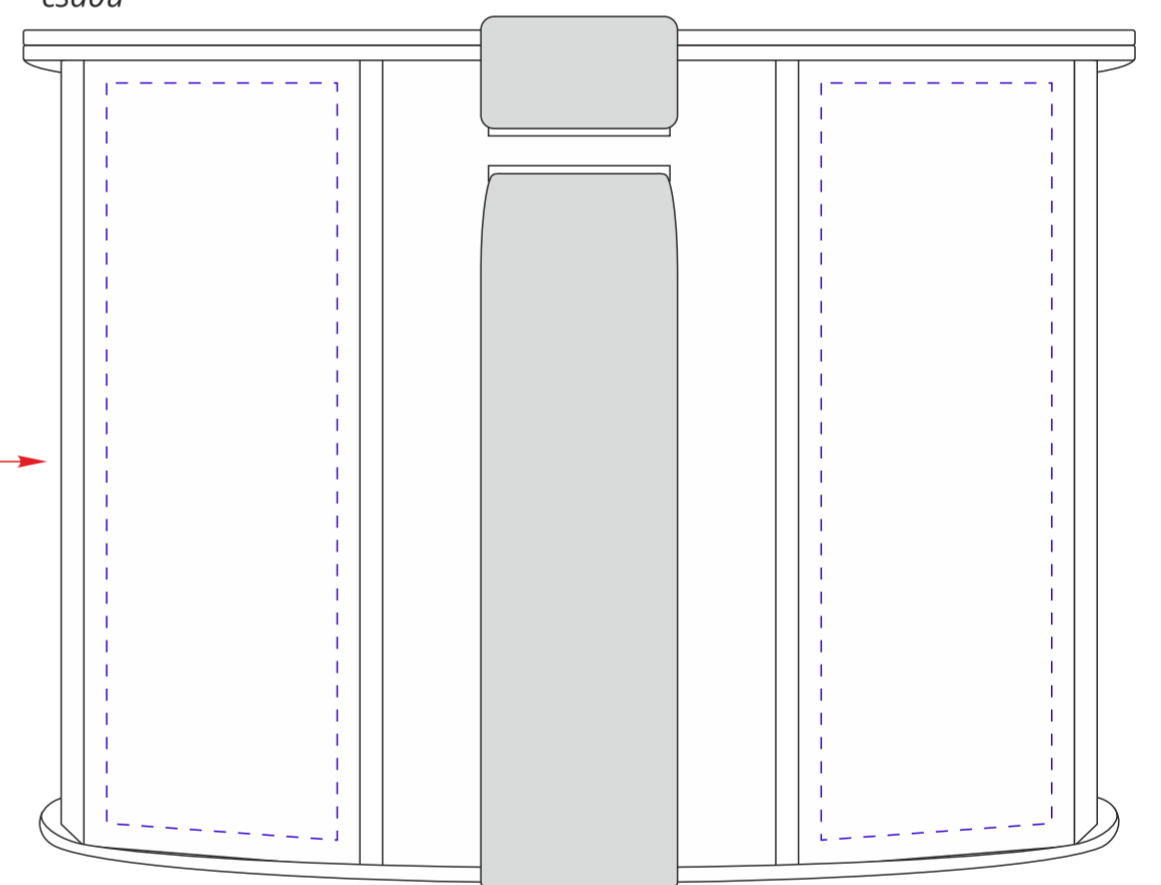

крышка
сверху

дно

впереди

сзади

гравировка
4,6x10,4 см

сбоку
сторона а

сбоку
сторона б

гравировка
4,6x10,4 см

Важно!

Для гравировки по дереву

- цвет нанесения на дереве обусловлен текстурой природного материала и может быть неоднородным!