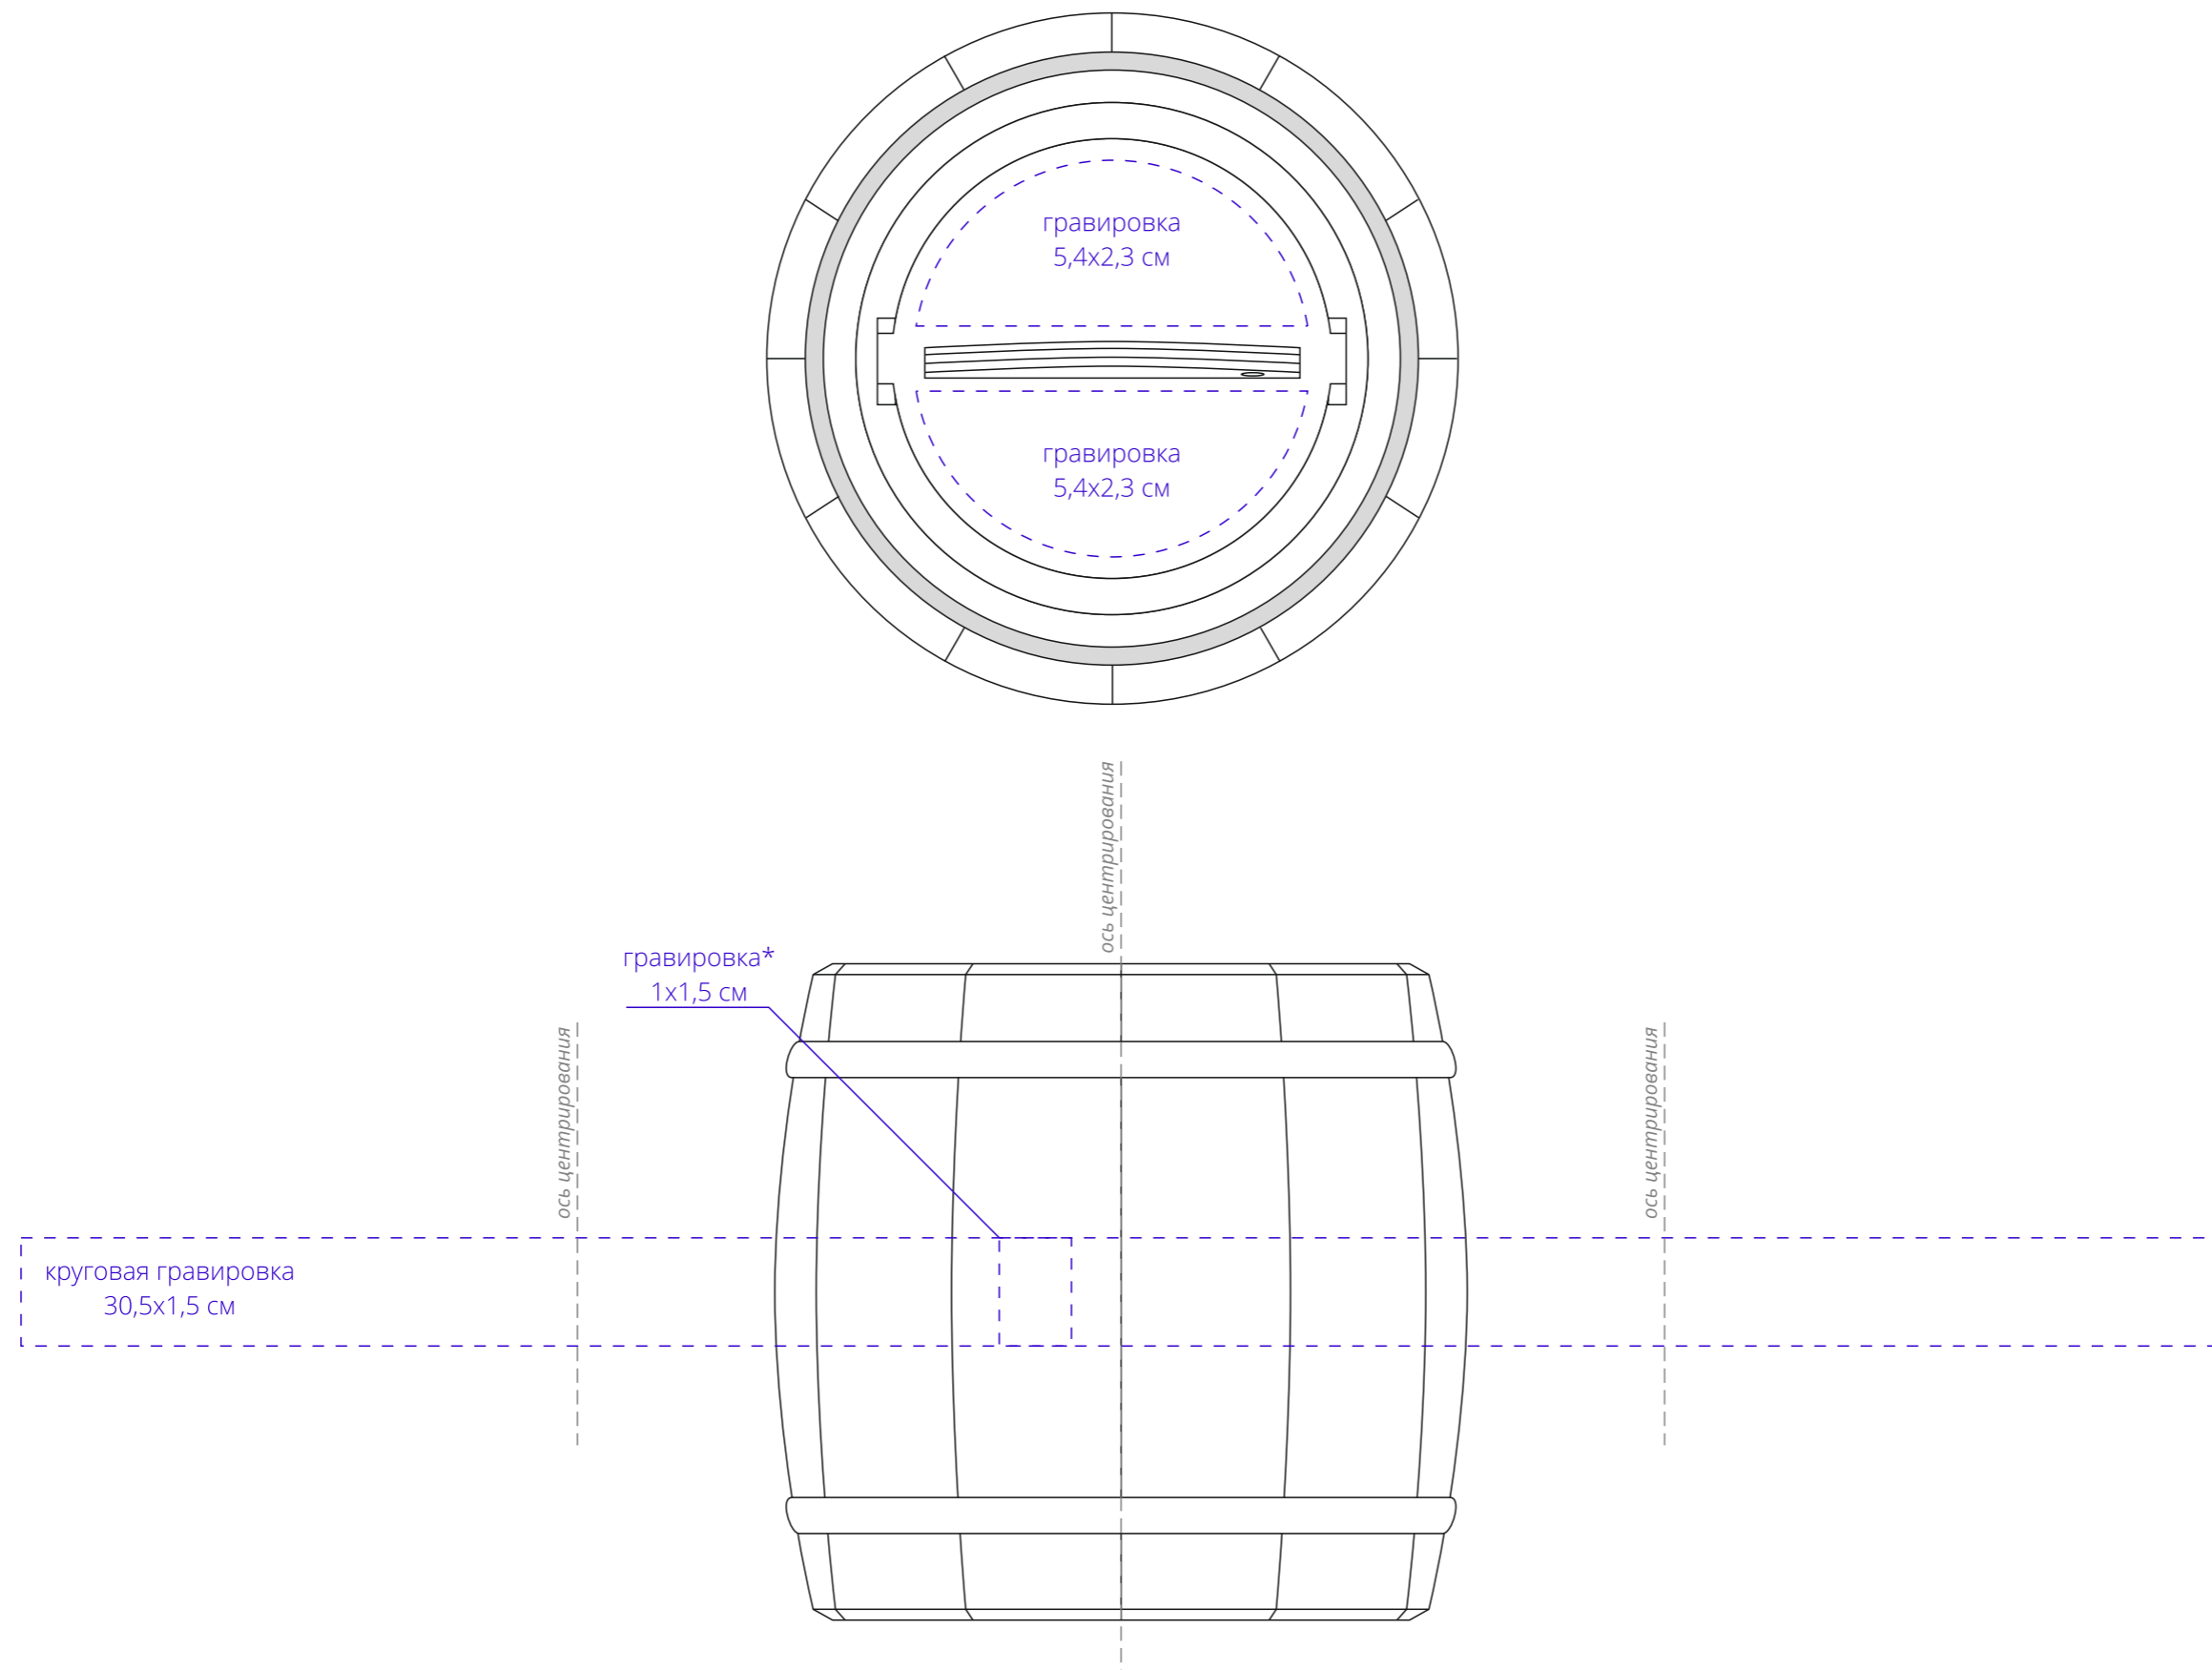

Арт. 14178  
Липовый мед Winnie Joy, большой  
M1:1

\*гравировка возможна на любой из секций боченка

**Важно!**  
**Для гравировки по дереву**  
**- цвет нанесения на дереве обусловлен текстурой природного материала и может быть неоднородным!**