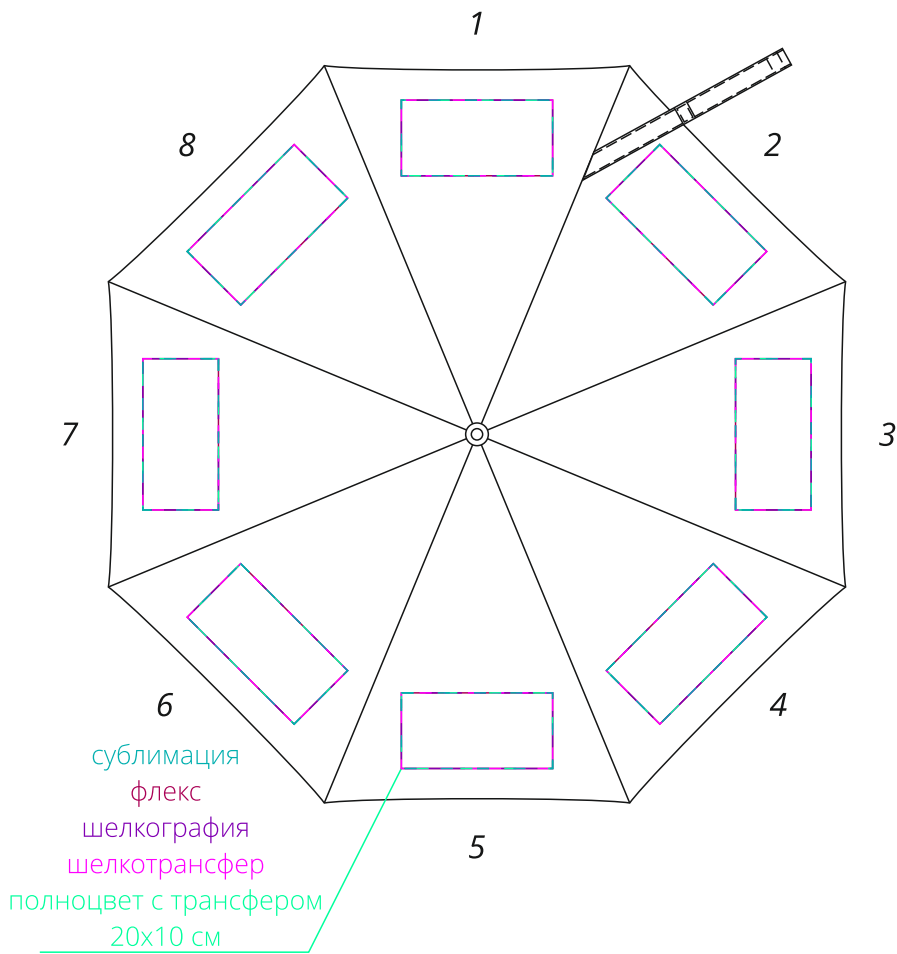

Арт. 13563.60

Зонт-трость Lanzer, белый

сублимация  
флекс  
шелкотрансфер  
полноцвет с трансфером  
10x1,5 см

хлястик

M1:2

купол

M1:10

ручка

внизу

M1:1