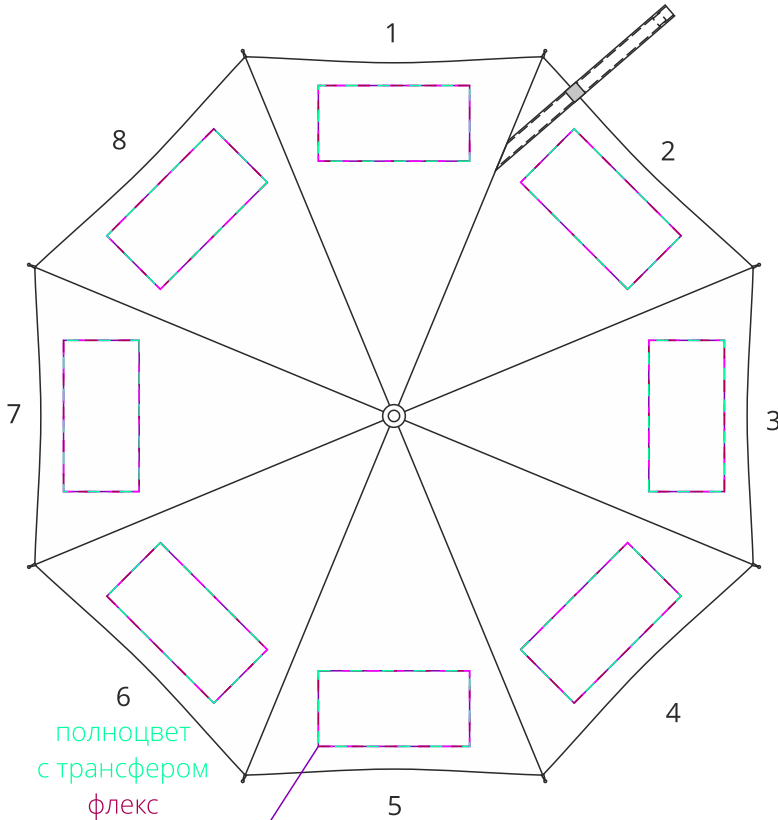

полноцвет
с трансфером
флекс
шелкотрансфер
10x1,2 см

Арт. 13566
Зонт-трость Fashion

хлястик
M1:2

зонт
M1:10

полноцвет
с трансфером
флекс
шелкотрансфер
шелкография
20x10 см

ручка
M1:1

наклейка
под смолой
0,7x5,8 см