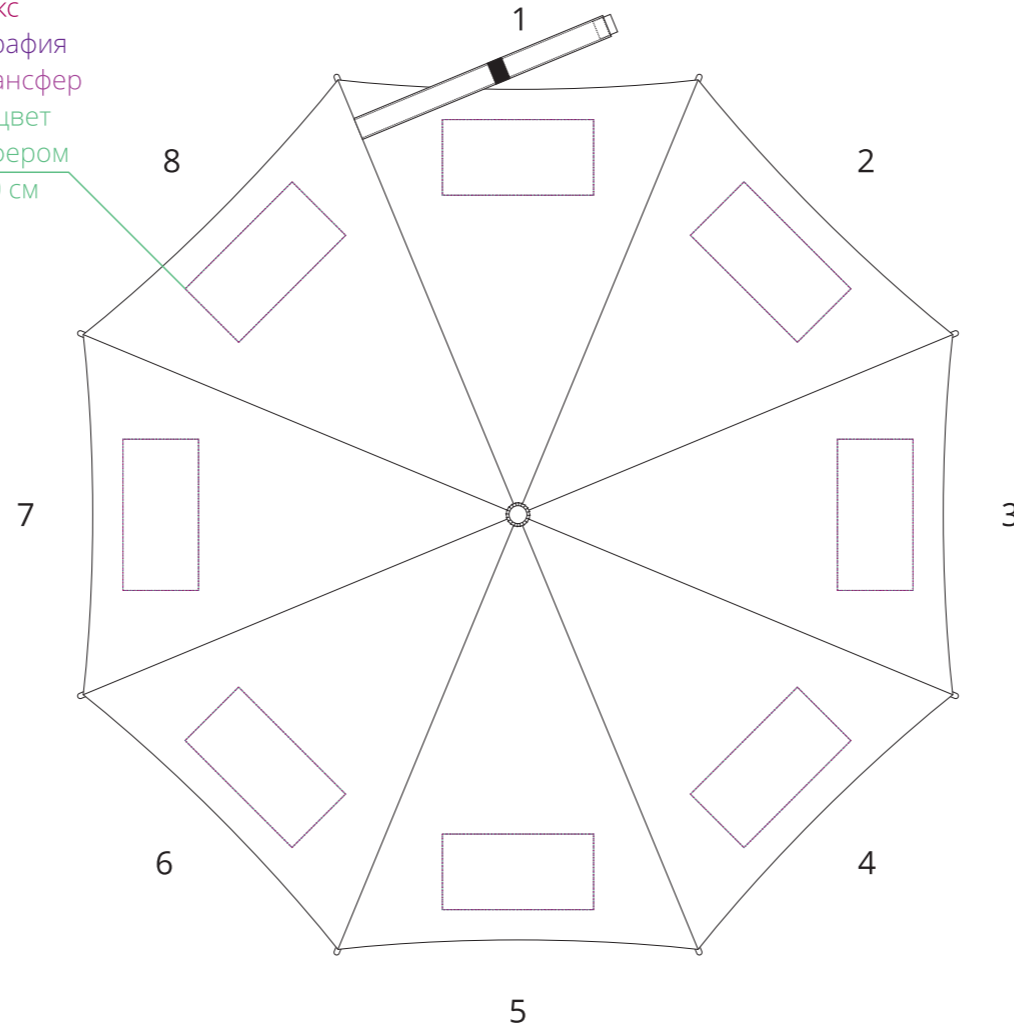

Арт. 13568
Зонт-трость Seam

купол
M1:10

флекс
шелкография
шелкотрансфер
полноцвет
с трансфером
20x10 см

ручка
M1:1

наклейка
под смолой
Ø2 см

ХЛЯСТИК
M1:1