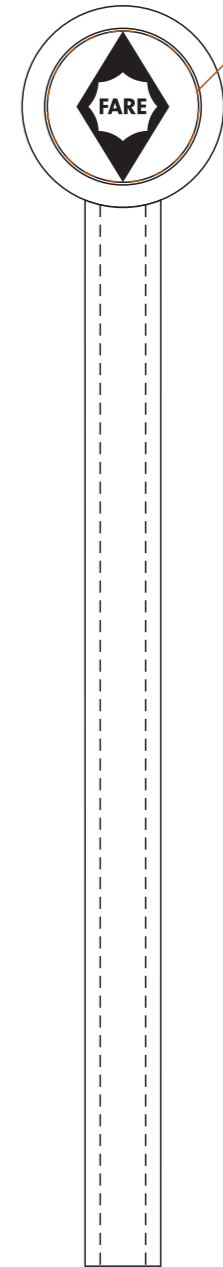

Арт. 13568
Зонт-трость Seam

купол
M1:10

флекс
шелкография
шелкотрансфер
полноцвет
с трансфером
20x10 см

ручка
M1:1

наклейка
под смолой
Ø2 см

ХЛЯСТИК
M1:1