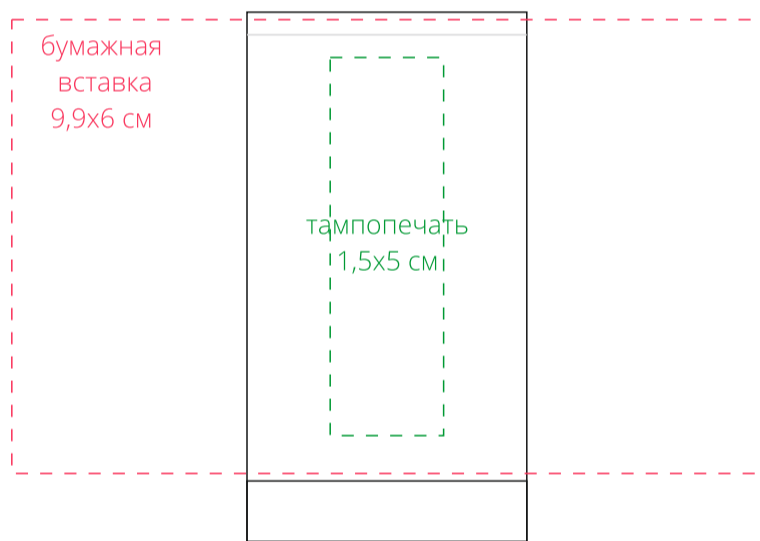

ЗОНТ  
M1:10

сублимация  
полноцвет  
с трансфером  
флекс  
шелкотрансфер  
шелкография  
20x10 см

ручка  
M1:1

бумажная  
вставка  
9,9x6 см

тампопечать  
1,5x5 см

наклейка  
под смолой  
1,9x1,9 см

сублимация  
полноцвет  
с трансфером  
флекс  
шелкотрансфер  
14x2 см

чехол  
M1:1

полноцвет  
с трансфером  
флекс  
шелкотрансфер  
5x10 см

полноцвет  
с трансфером  
флекс  
шелкотрансфер  
5x3 см

ХЛЯСТИК  
M1:2