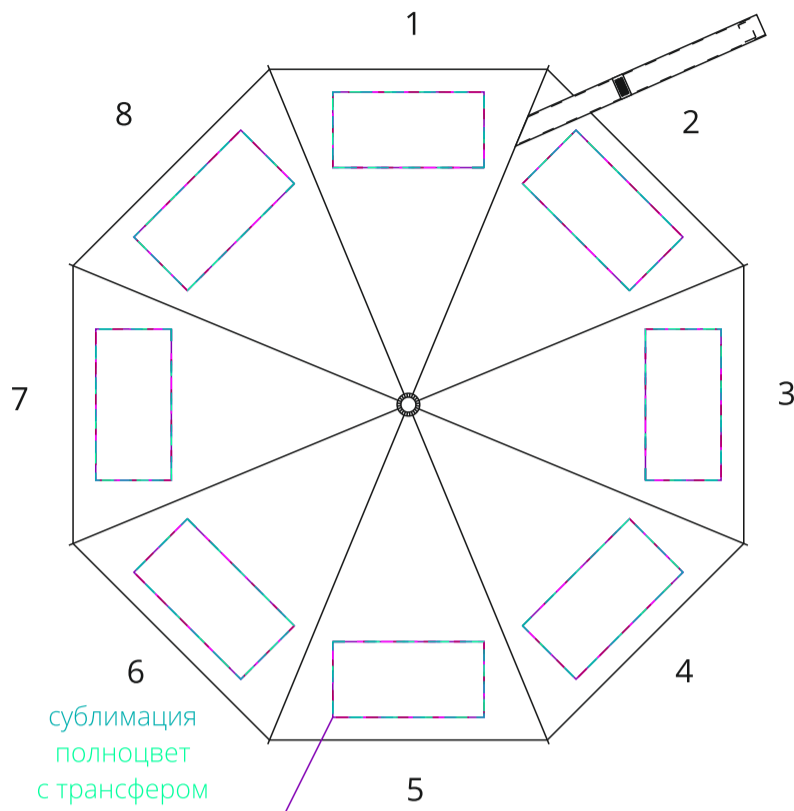

ЗОНТ  
M1:10

сублимация  
полноцвет  
с трансфером  
флекс  
шелкотрансфер  
шелкография  
20x10 см

ручка  
M1:1

бумажная  
вставка  
9,9x6 см

тампопечать  
1,5x5 см

наклейка  
под смолой  
1,9x1,9 см

сублимация  
полноцвет  
с трансфером  
флекс  
шелкотрансфер  
14x2 см

чехол  
M1:1

полноцвет  
с трансфером  
флекс  
шелкотрансфер  
5x10 см

полноцвет  
с трансфером  
флекс  
шелкотрансфер  
5x3 см

ХЛЯСТИК  
M1:2