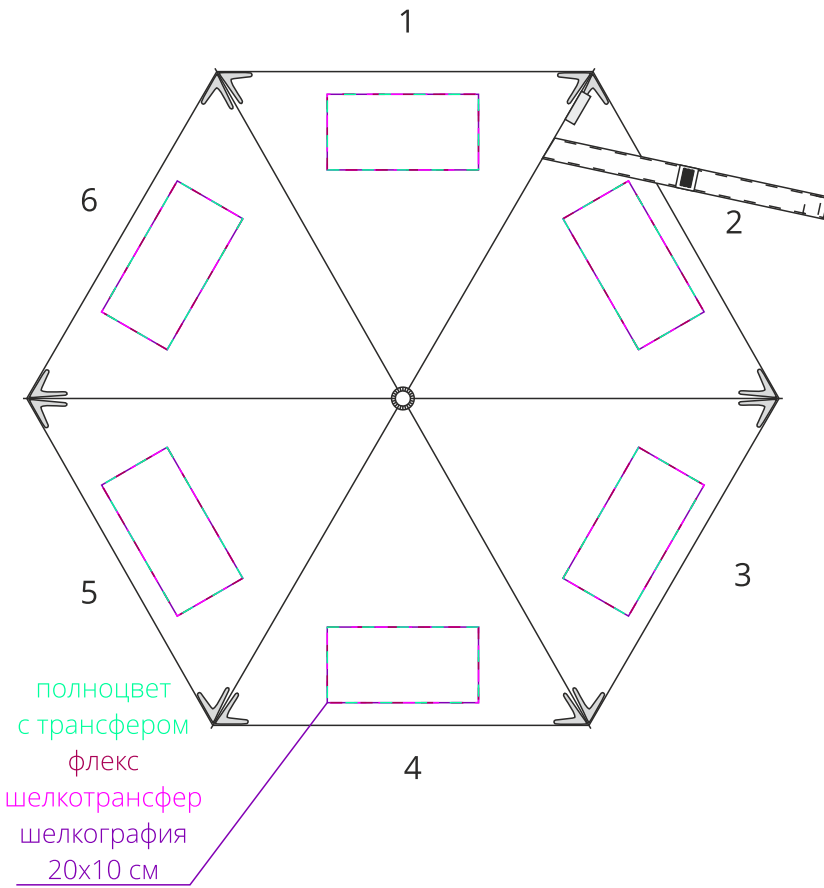

Арт. 13577
Зонт складной Safebrella

полноцвет с трансфером
флекс
шелкотрансфер
12x2 см

ХЛЯСТИК
M1:2

ЗОНТ
M1:10

чехол
M1:2

напротив застежки