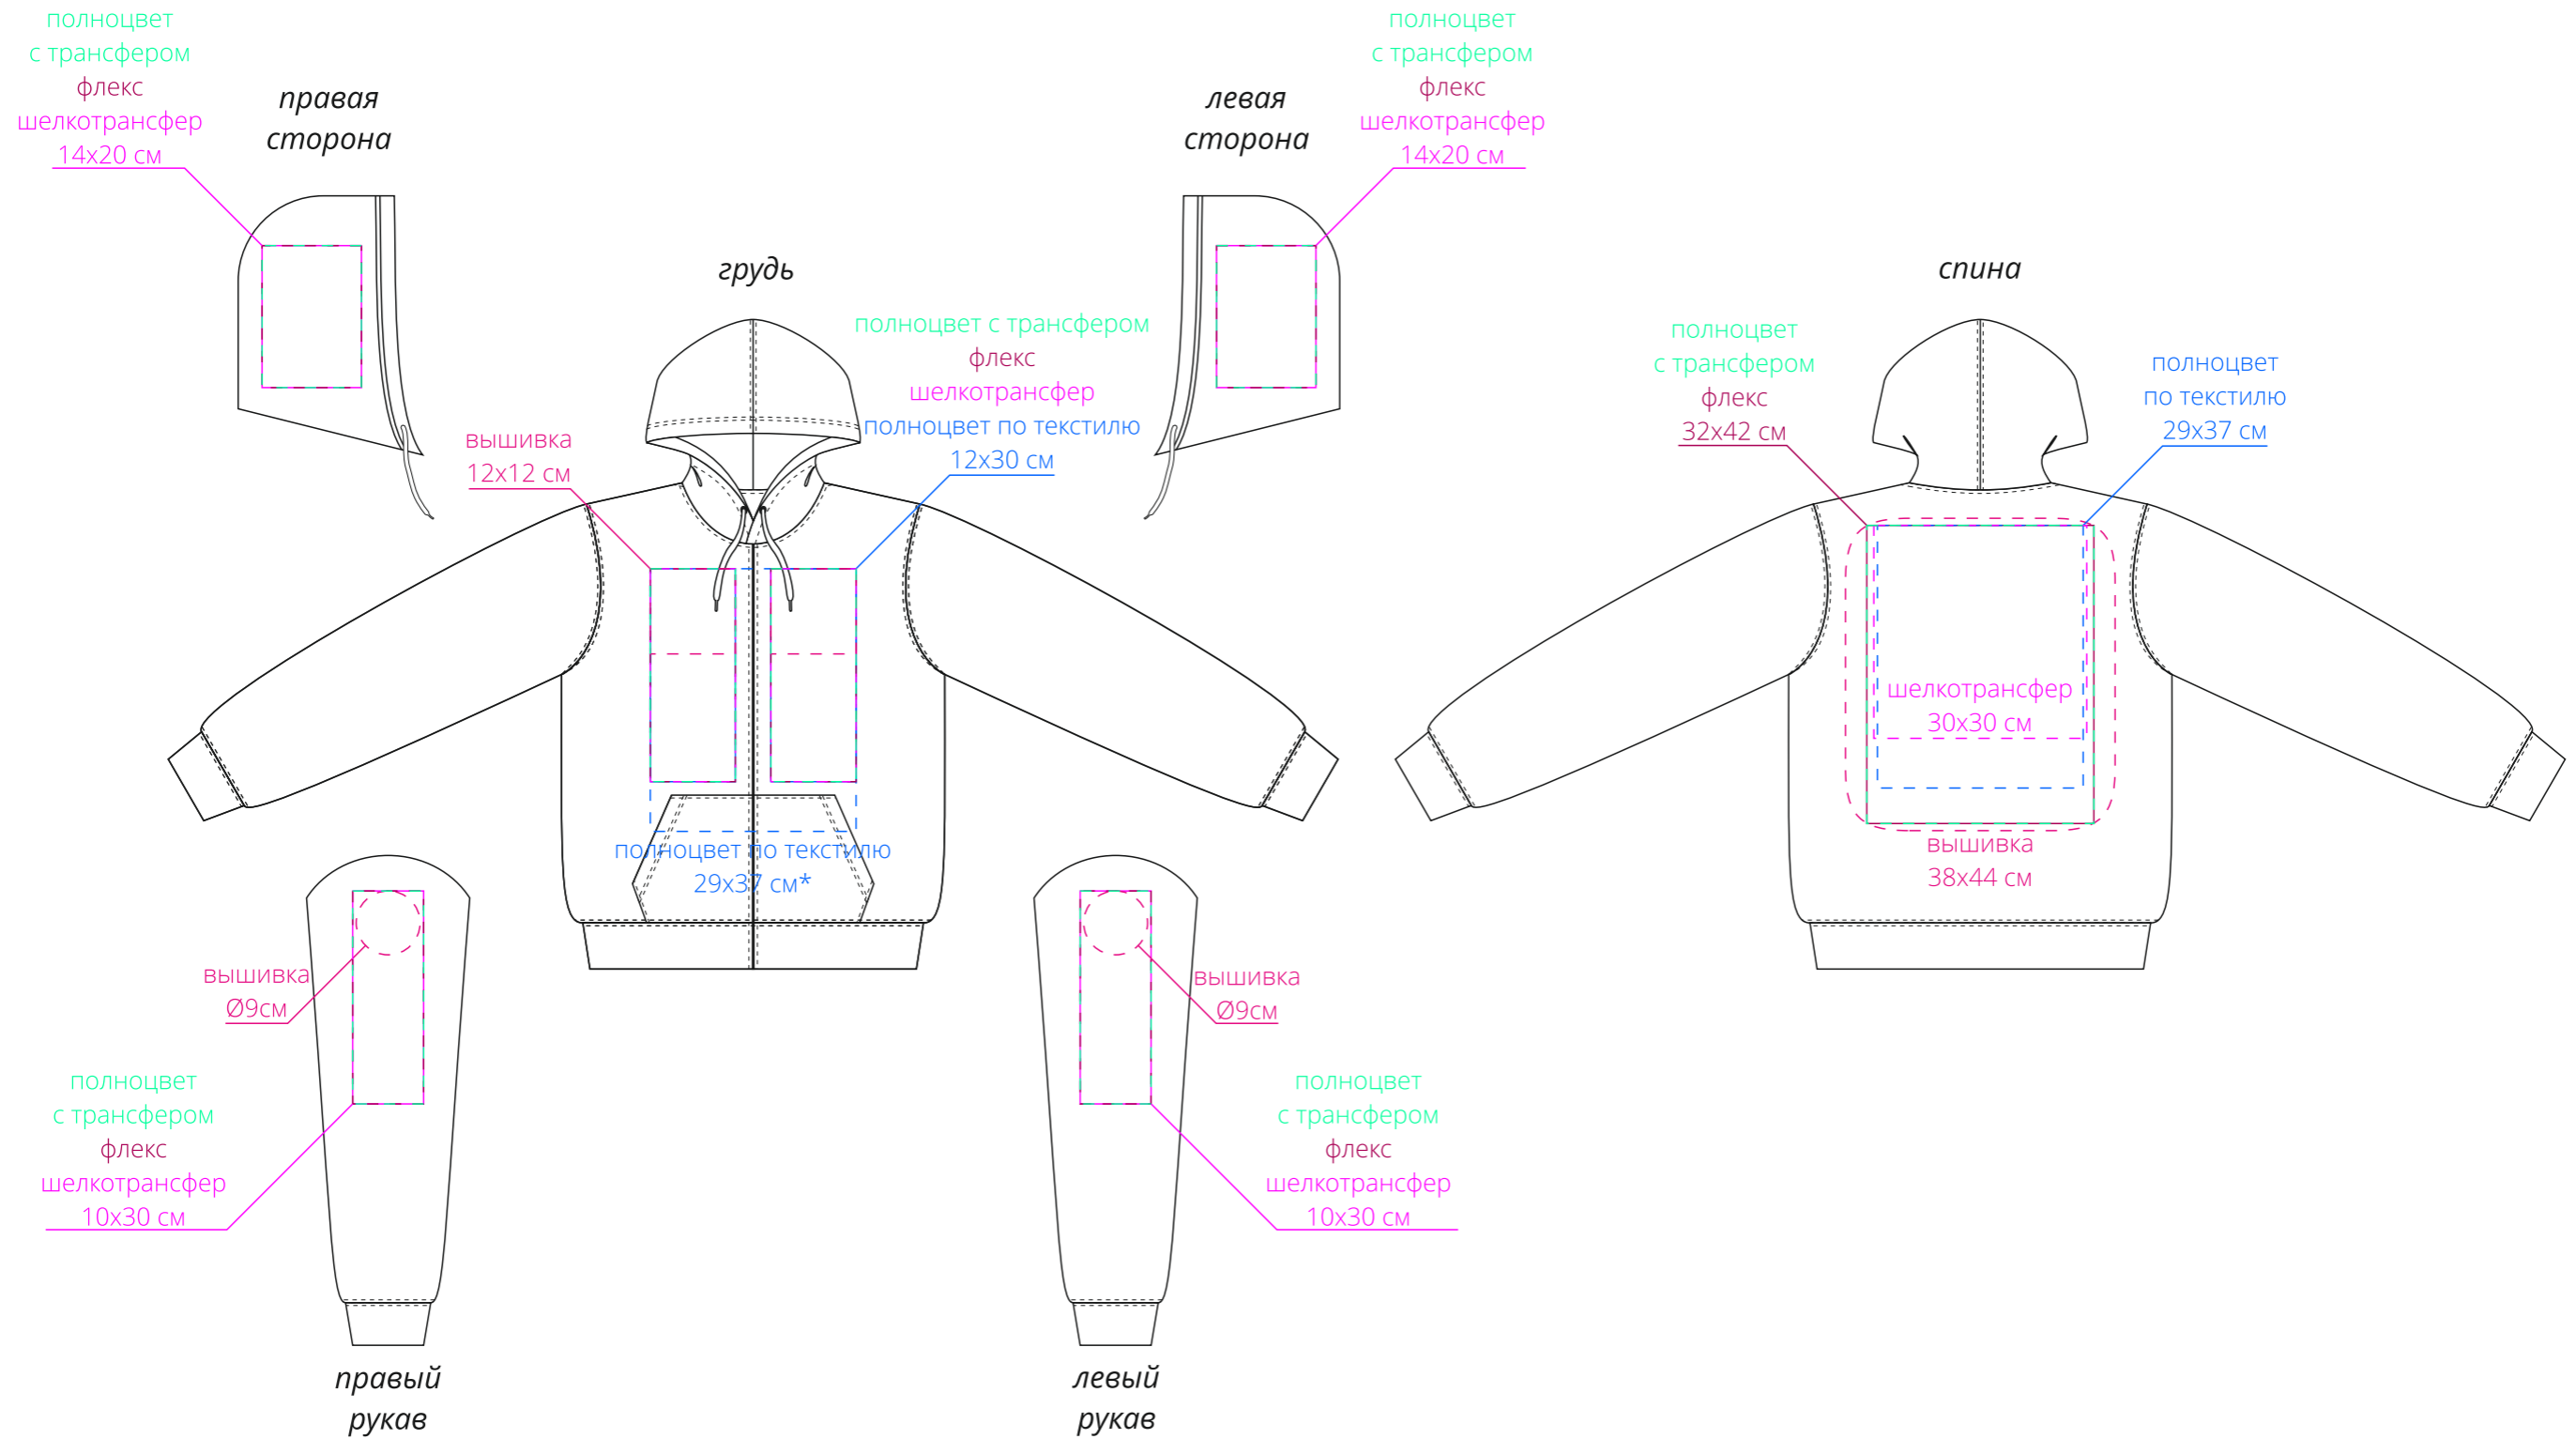

Арт. 5573
Толстовка мужская на молнии с капюшоном
Seven Men
M1:10

* нанесение полноцвет по текстилю на груди размером 29x37 см возможно только после согласования макета с производством, так как не все изображения подходят для качественного нанесения через швы, карман и молнию