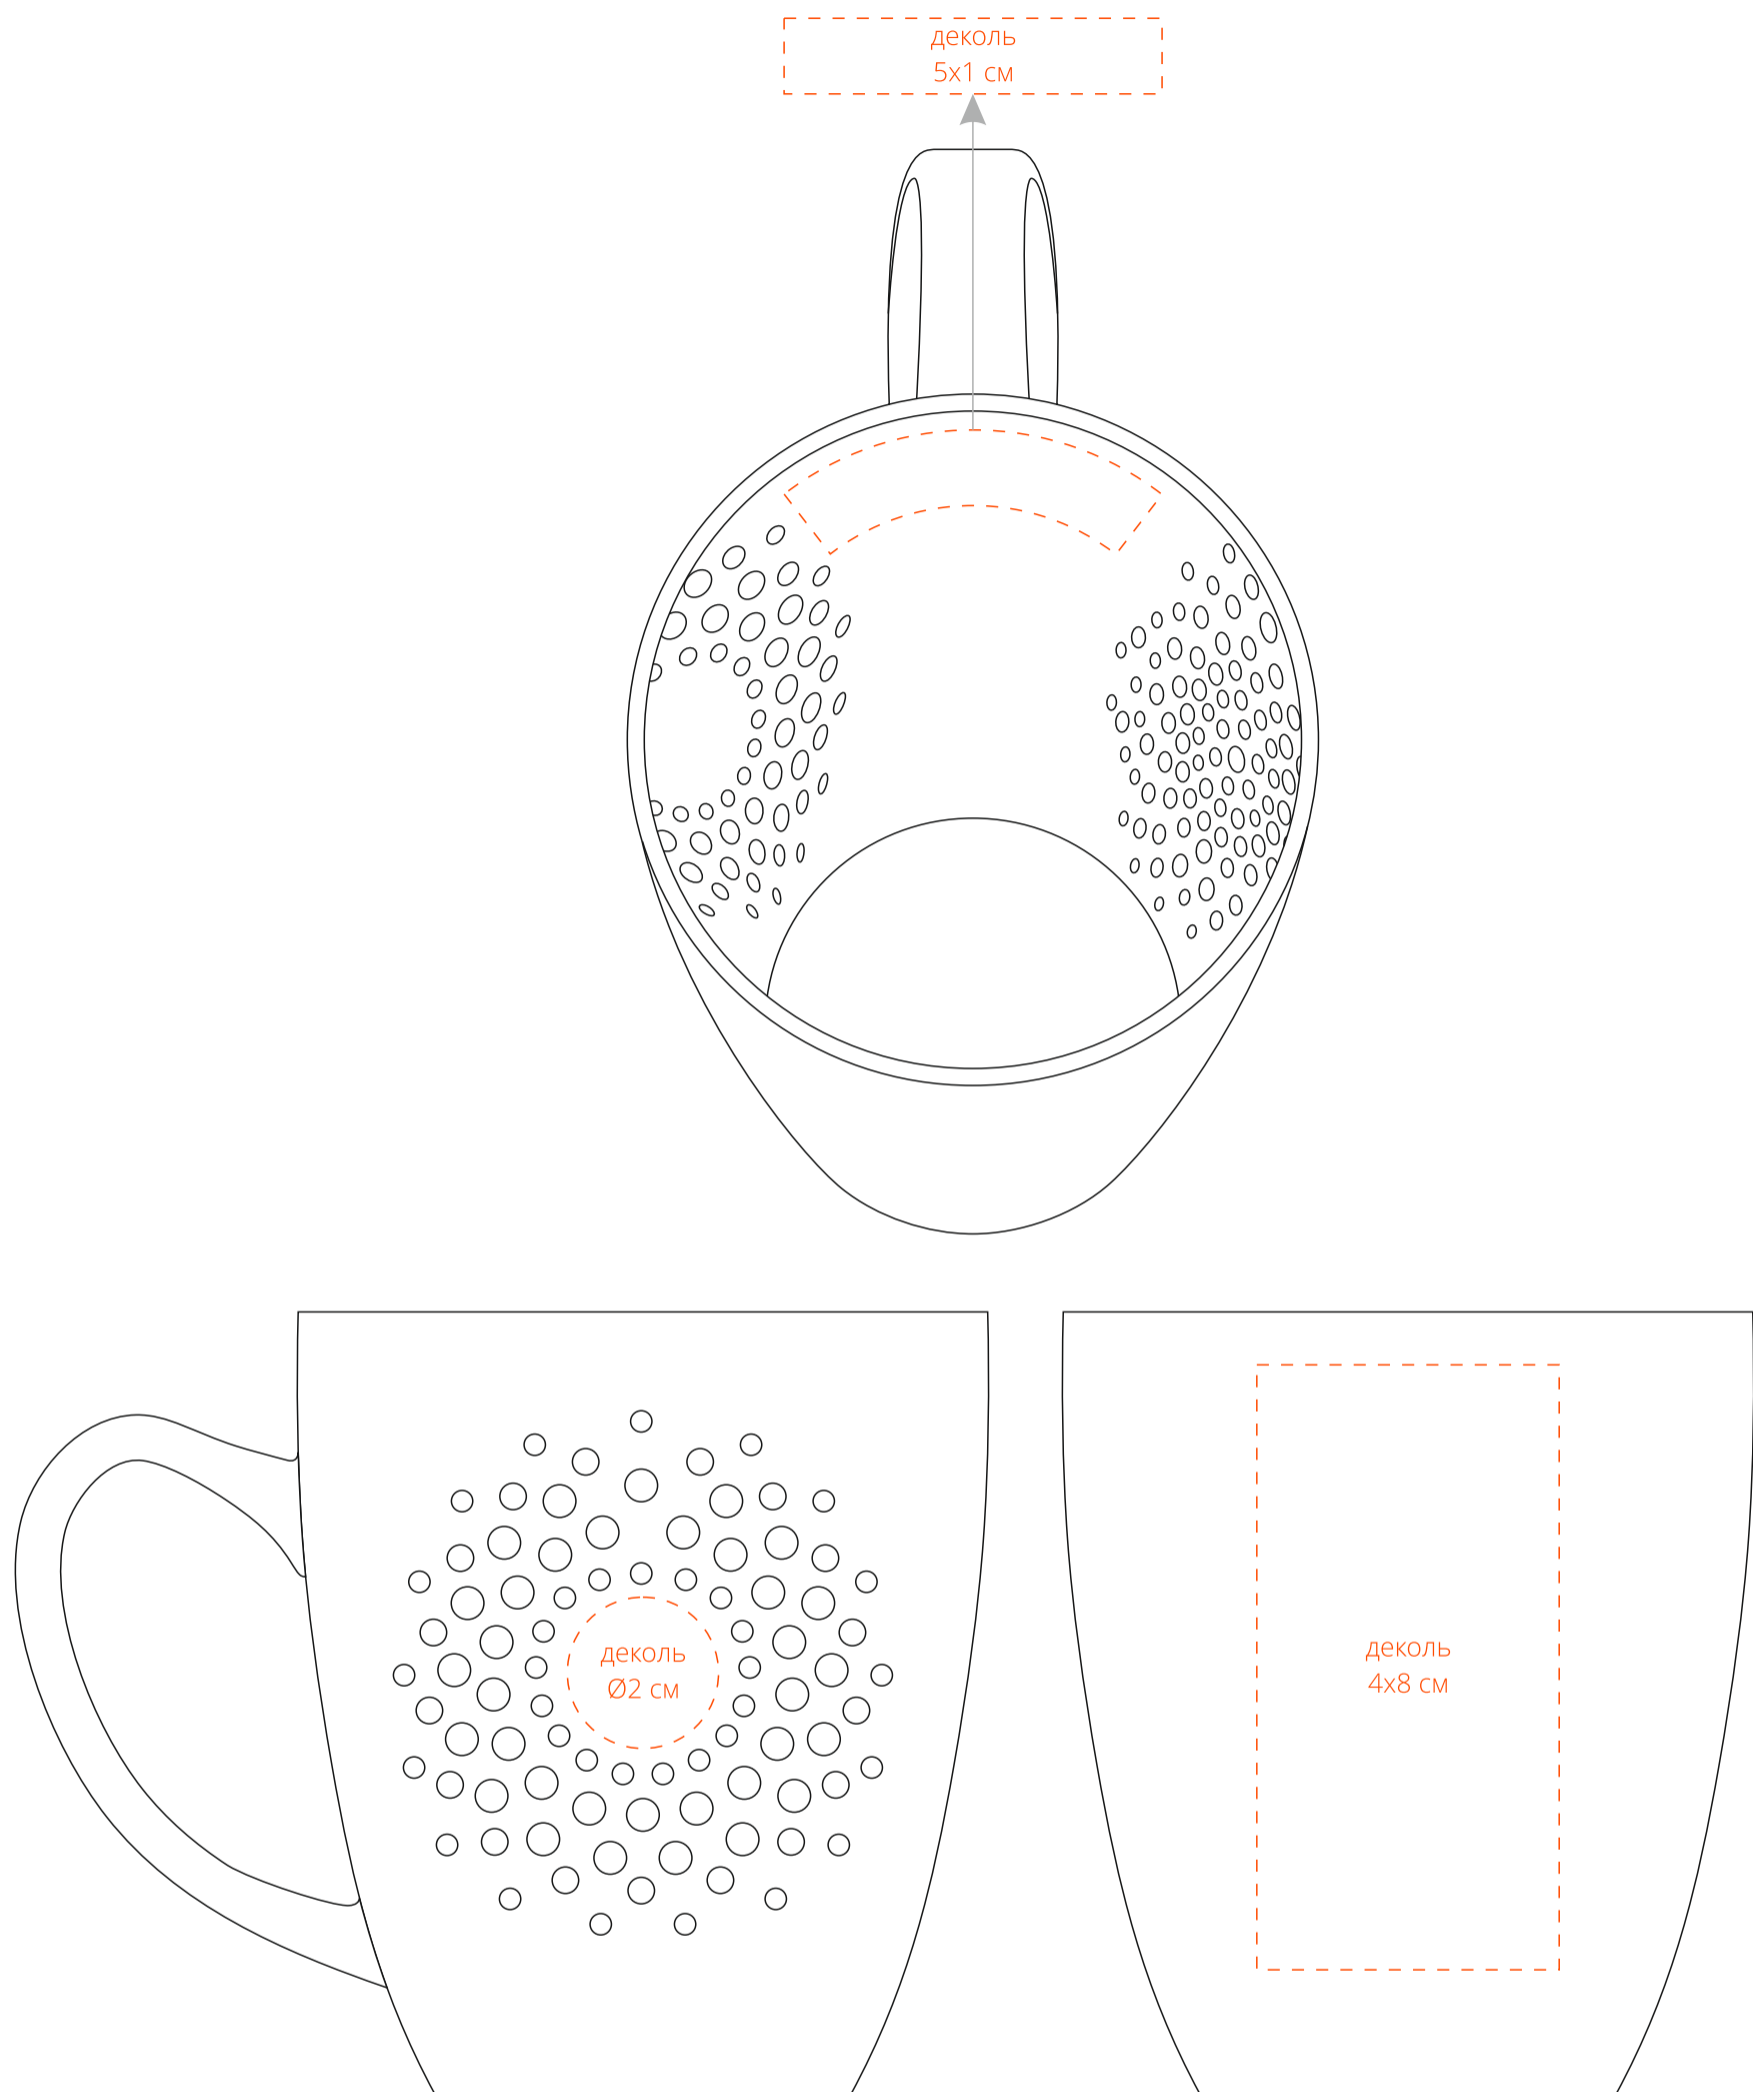

Арт. 18825
Кружка Coralli Fiore
M1:1

Внимание!
При печати по цветным изделиям белый цвет может принимать оттенок цвета изделия.