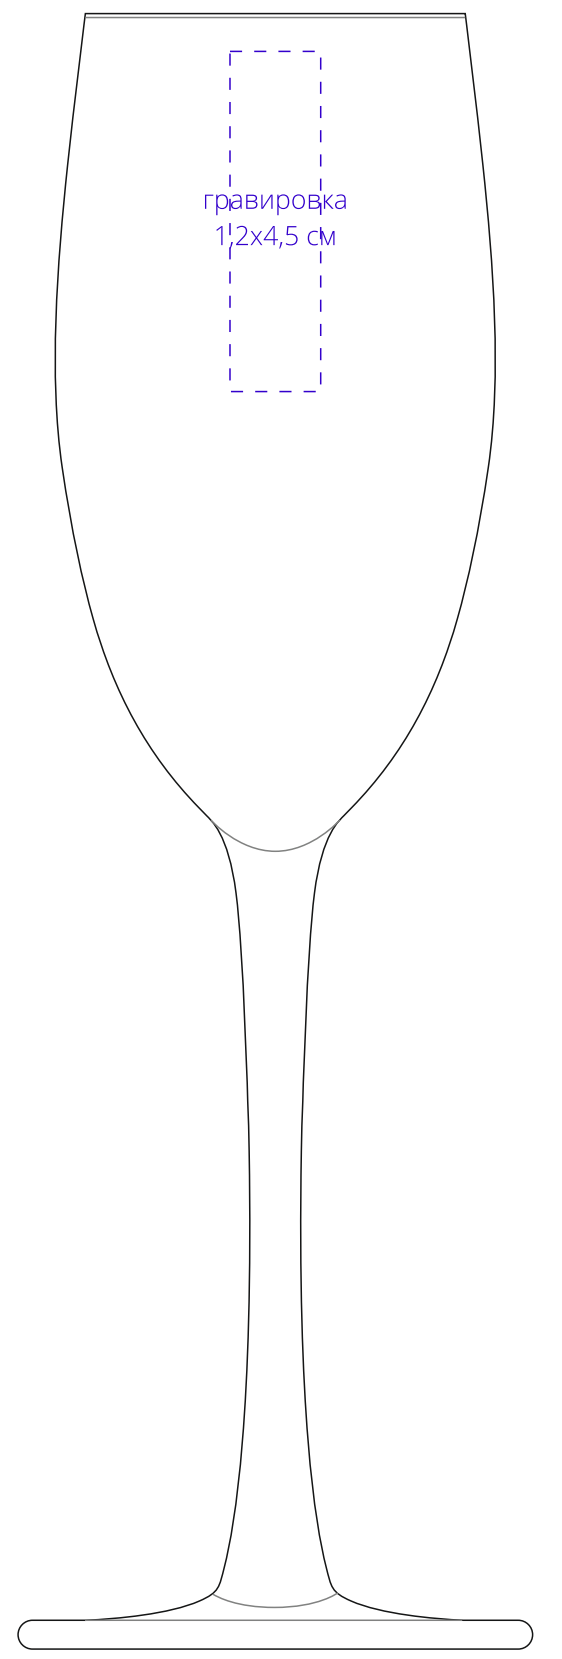

Арт. 15907  
Набор из 2 бокалов для шампанского Perola  
M1:1

**Важно!**  
- круговая гравировка 7x4,5 см возможна только на двух противоположных сторонах;  
- нанесение возможно на всех бокалах.

**Внимание!**  
Для шелкографии по цветным и темным поверхностям можно использовать белый, черный, золотистый, серебристый цвет во избежание проявления оттенка основы.