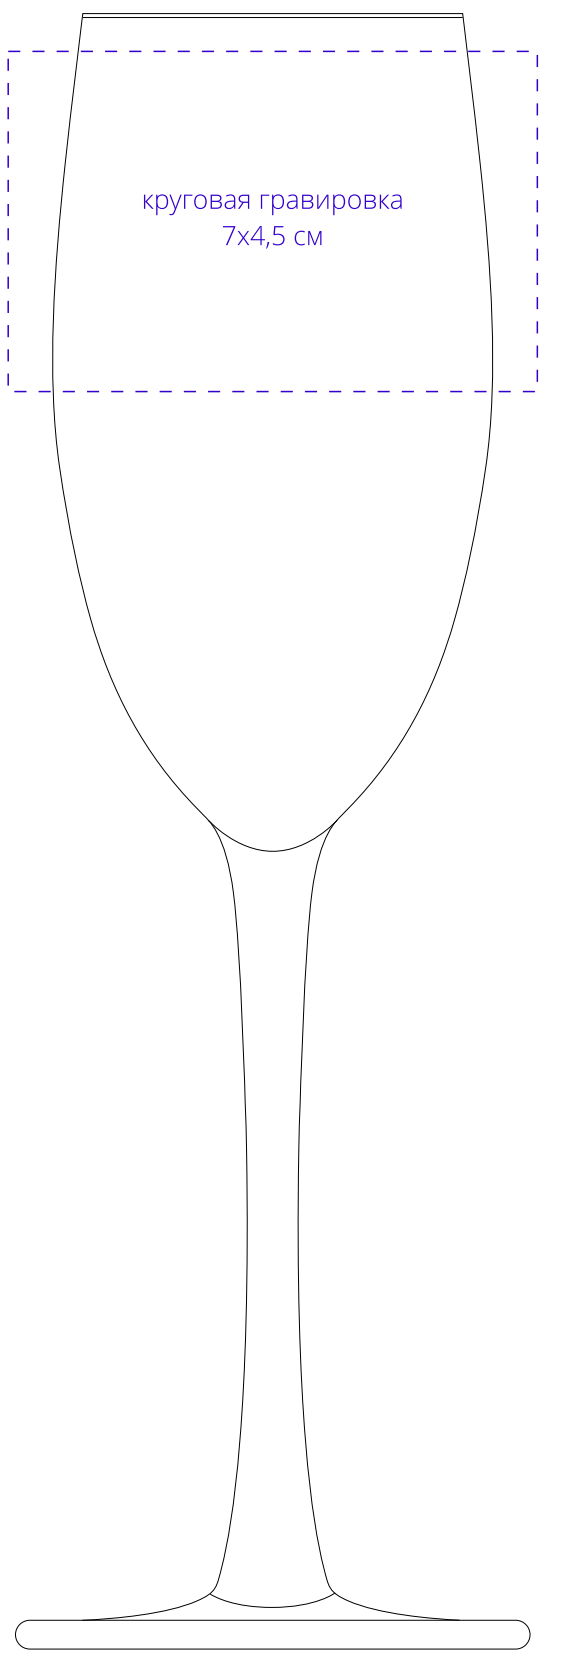

Арт. 15907  
Набор из 2 бокалов для шампанского Perola  
M1:1

**Важно!**  
- круговая гравировка 7x4,5 см возможна только на двух противоположных сторонах;  
- нанесение возможно на всех бокалах.

**Внимание!**  
Для шелкографии по цветным и темным поверхностям можно использовать белый, черный, золотистый, серебристый цвет во избежание проявления оттенка основы.