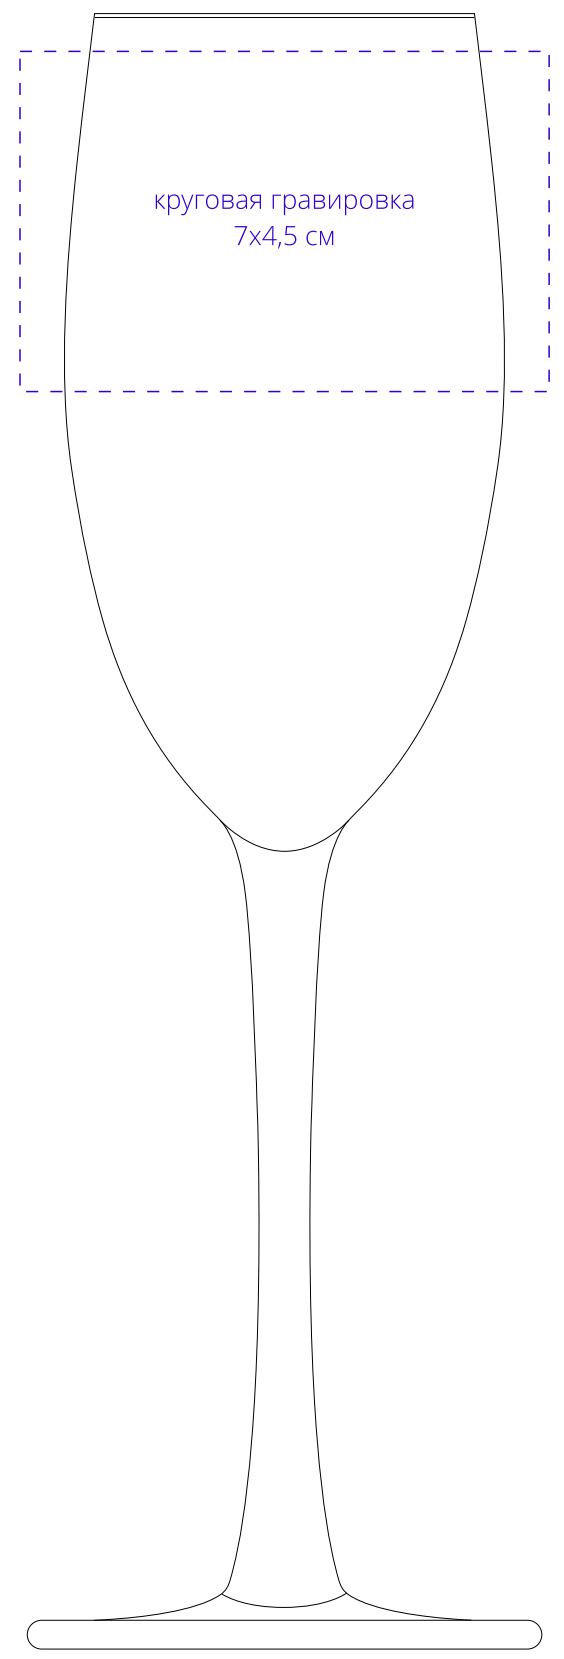

Арт. 15907  
Набор из 2 бокалов для шампанского Perola  
M1:1

**Важно!**  
- круговая гравировка 7x4,5 см возможна только на двух противоположных сторонах;  
- нанесение возможно на всех бокалах.

**Внимание!**  
Для шелкографии по цветным и темным поверхностям можно использовать белый, черный, золотистый, серебристый цвет во избежание проявления оттенка основы.