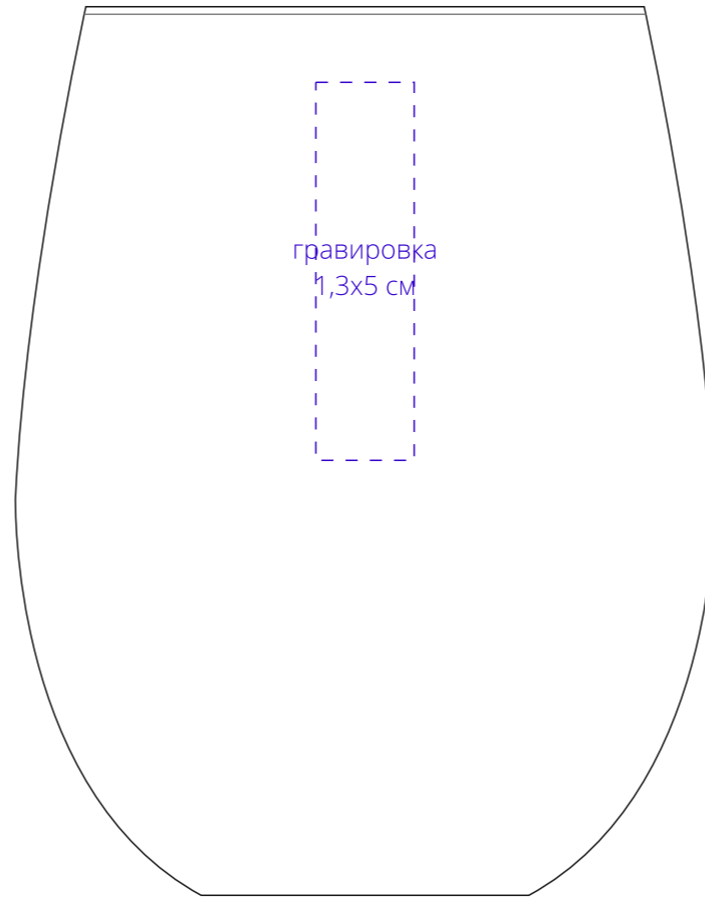

Арт. 15909
Бокал Perola
M1:1

Важно!
Круговая гравировка 10x5 см возможна либо на двух противоположных сторонах, либо только с одной стороны.