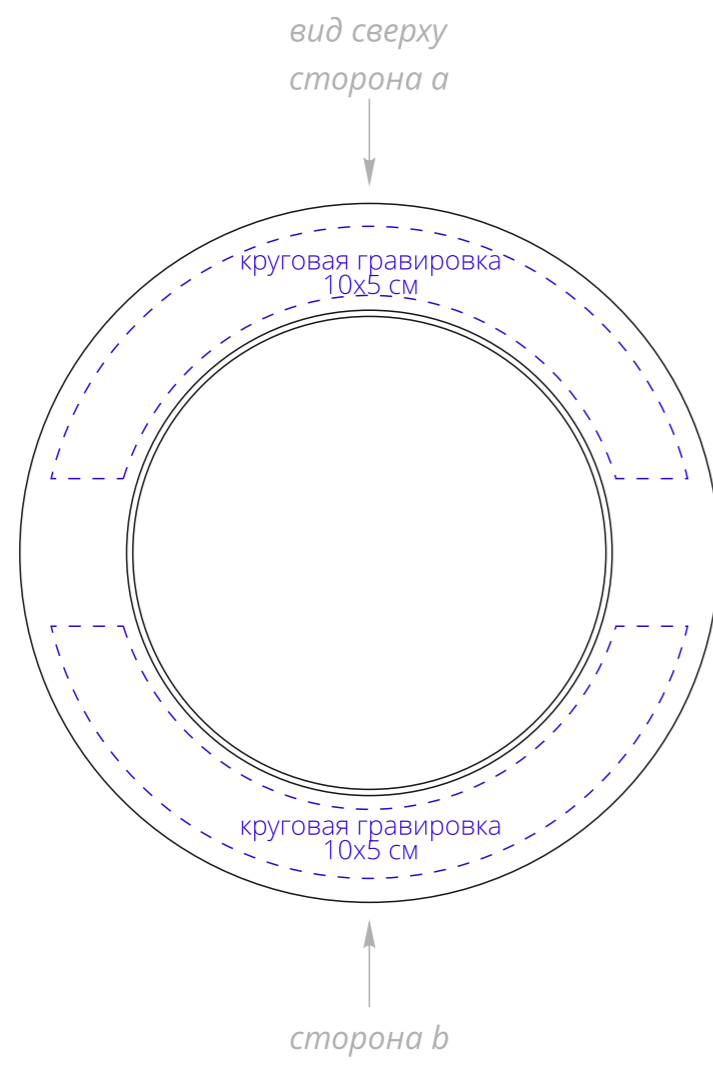

Арт. 15909
Бокал Perola
M1:1

Важно!
Круговая гравировка 10x5 см возможна либо на двух противоположных сторонах, либо только с одной стороны.