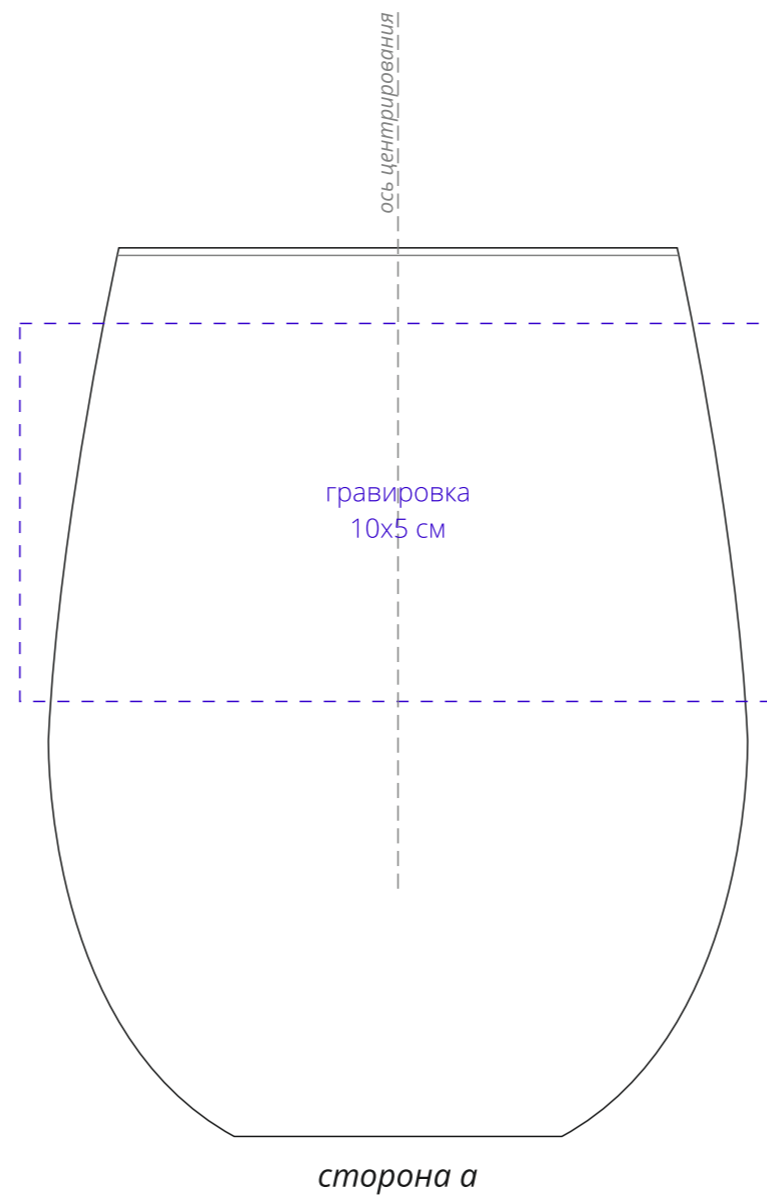

Арт. 15909
Бокал Perola
M1:1

Важно!
Круговая гравировка 10x5 см возможна либо на двух противоположных сторонах, либо только с одной стороны.