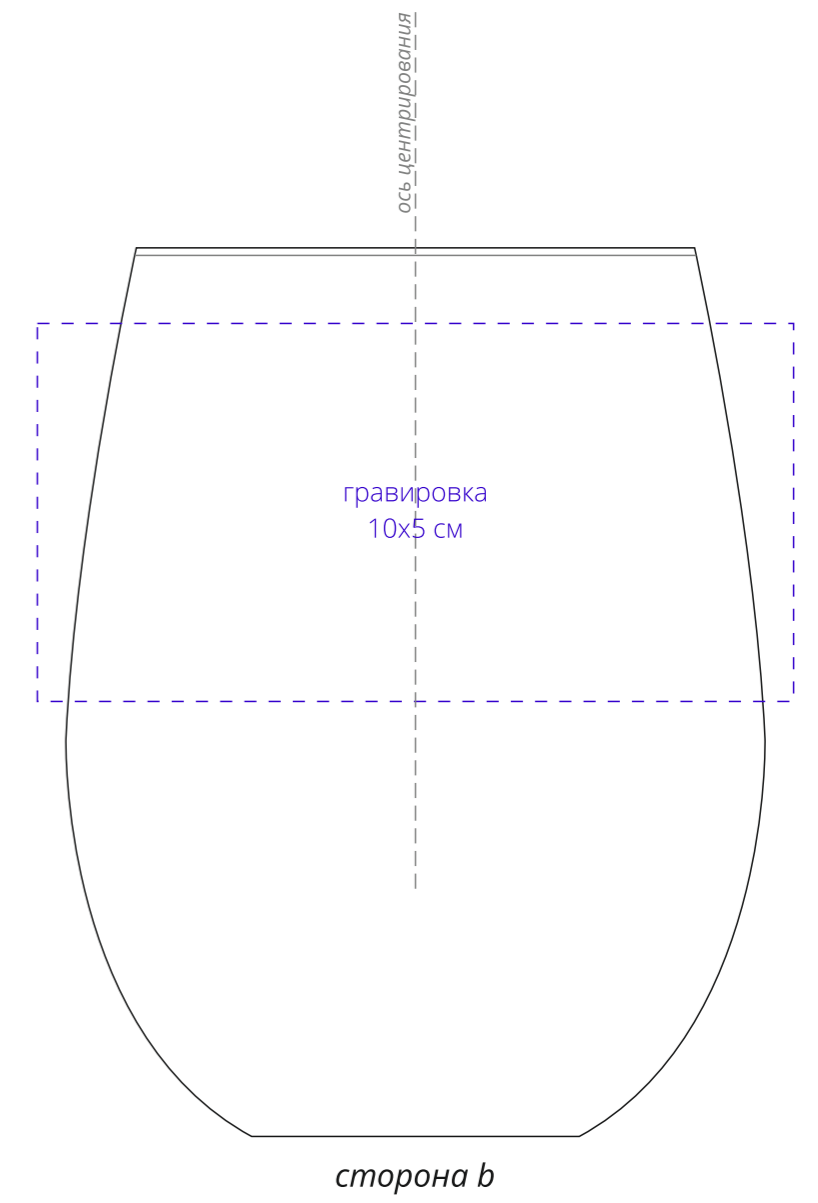

Арт. 15909
Бокал Perola
M1:1

Важно!
Круговая гравировка 10x5 см возможна либо на двух противоположных сторонах, либо только с одной стороны.