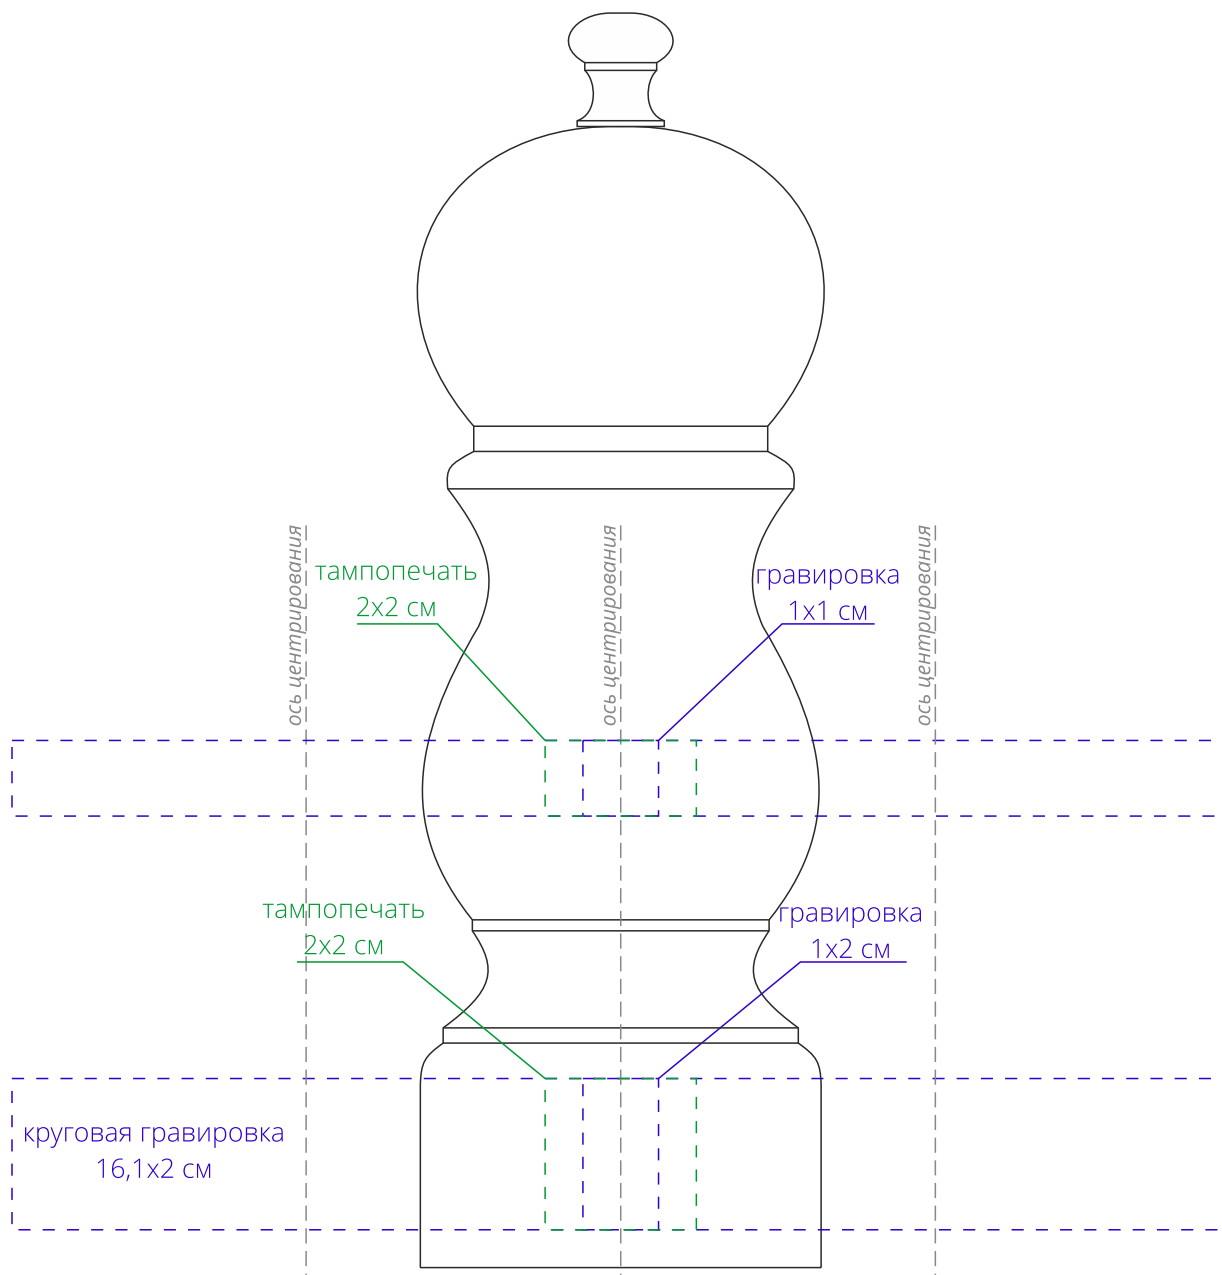

Арт. 22025

Мельница для перца Wood, малая

M1:1

Важно!

Для гравировки по дереву

- цвет нанесения на дереве обусловлен текстурой природного материала и может быть неоднородным!