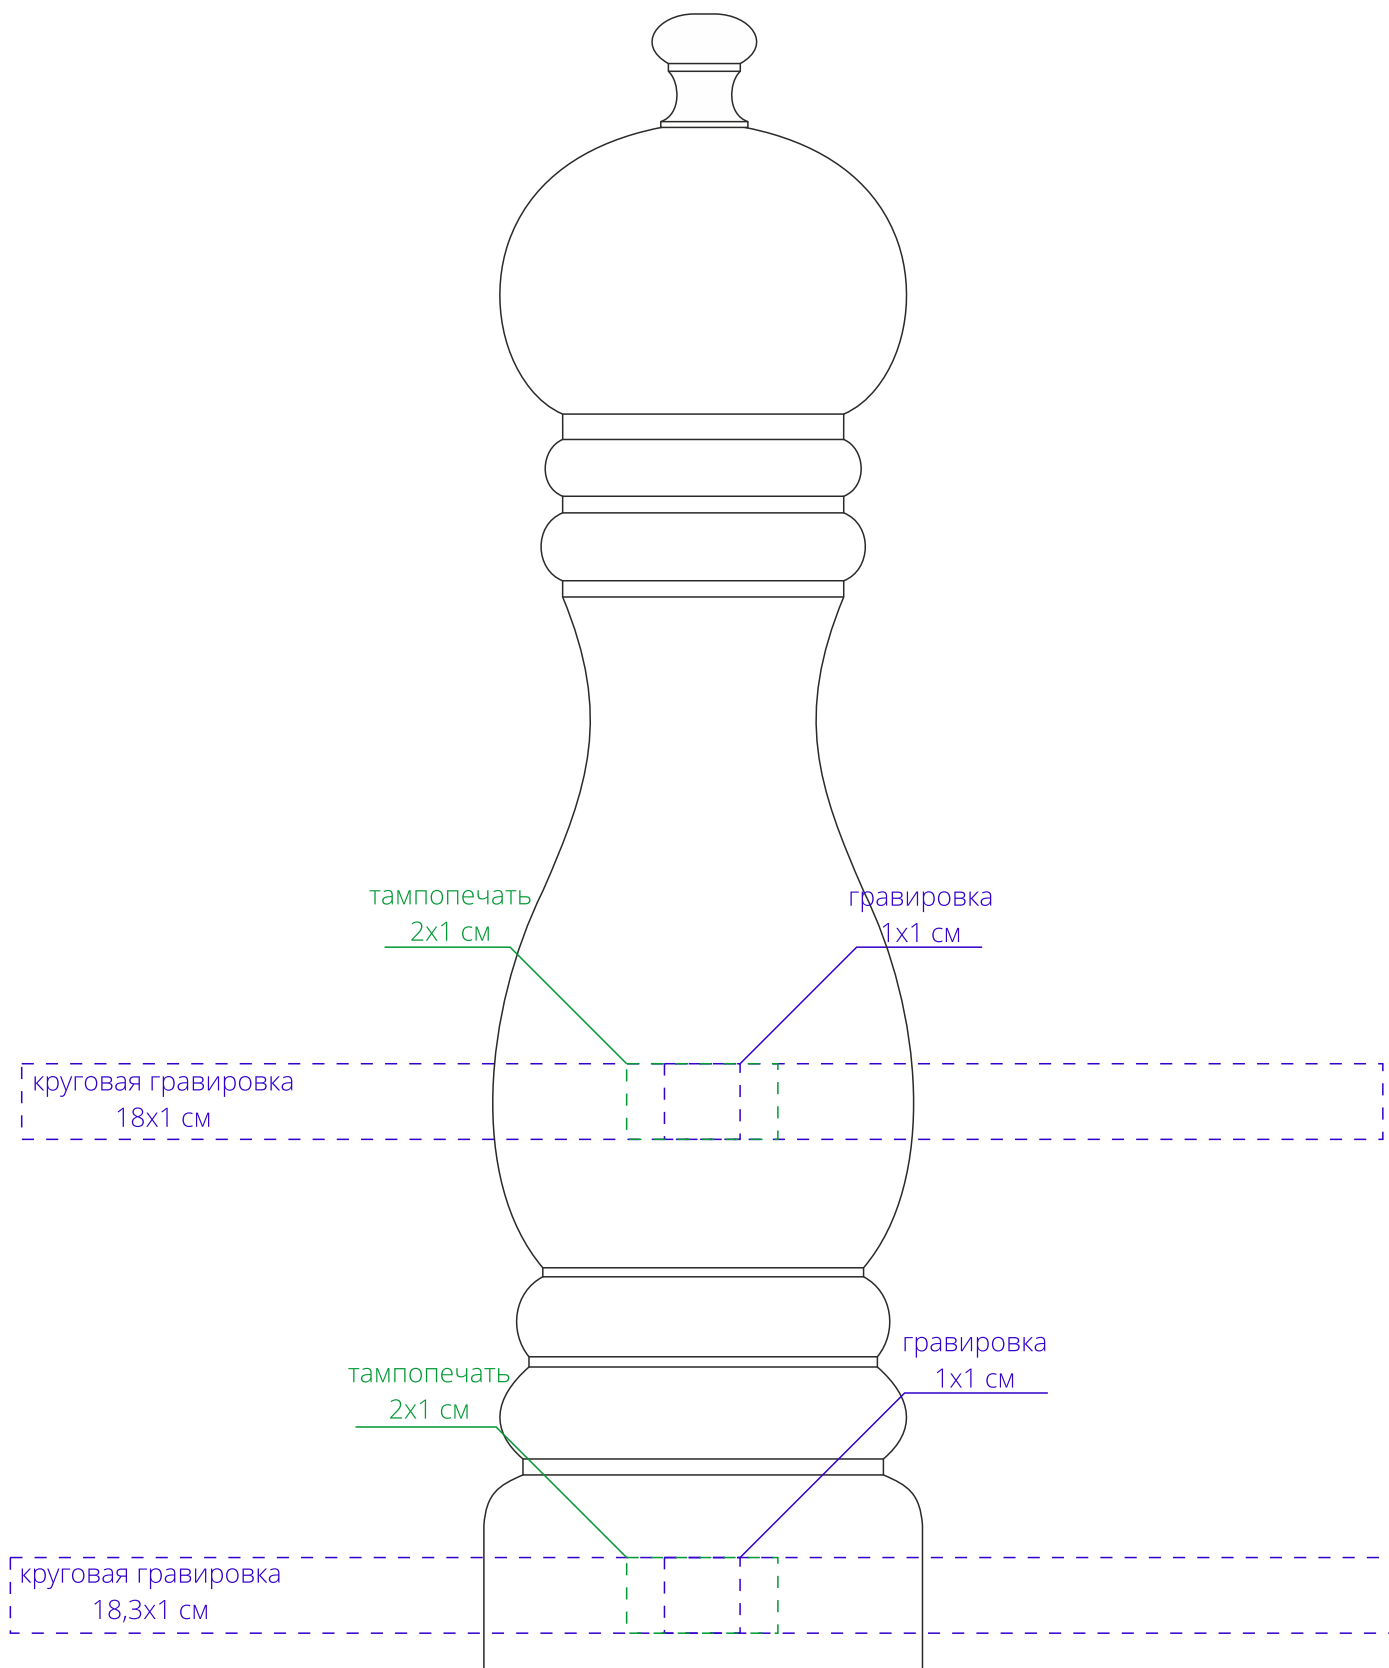

Арт. 22027

Мельница для перца Wood, большая

M1:1

**Важно!**

**Для гравировки по дереву**

**- цвет нанесения на дереве обусловлен текстурой природного материала и может быть неоднородным!**