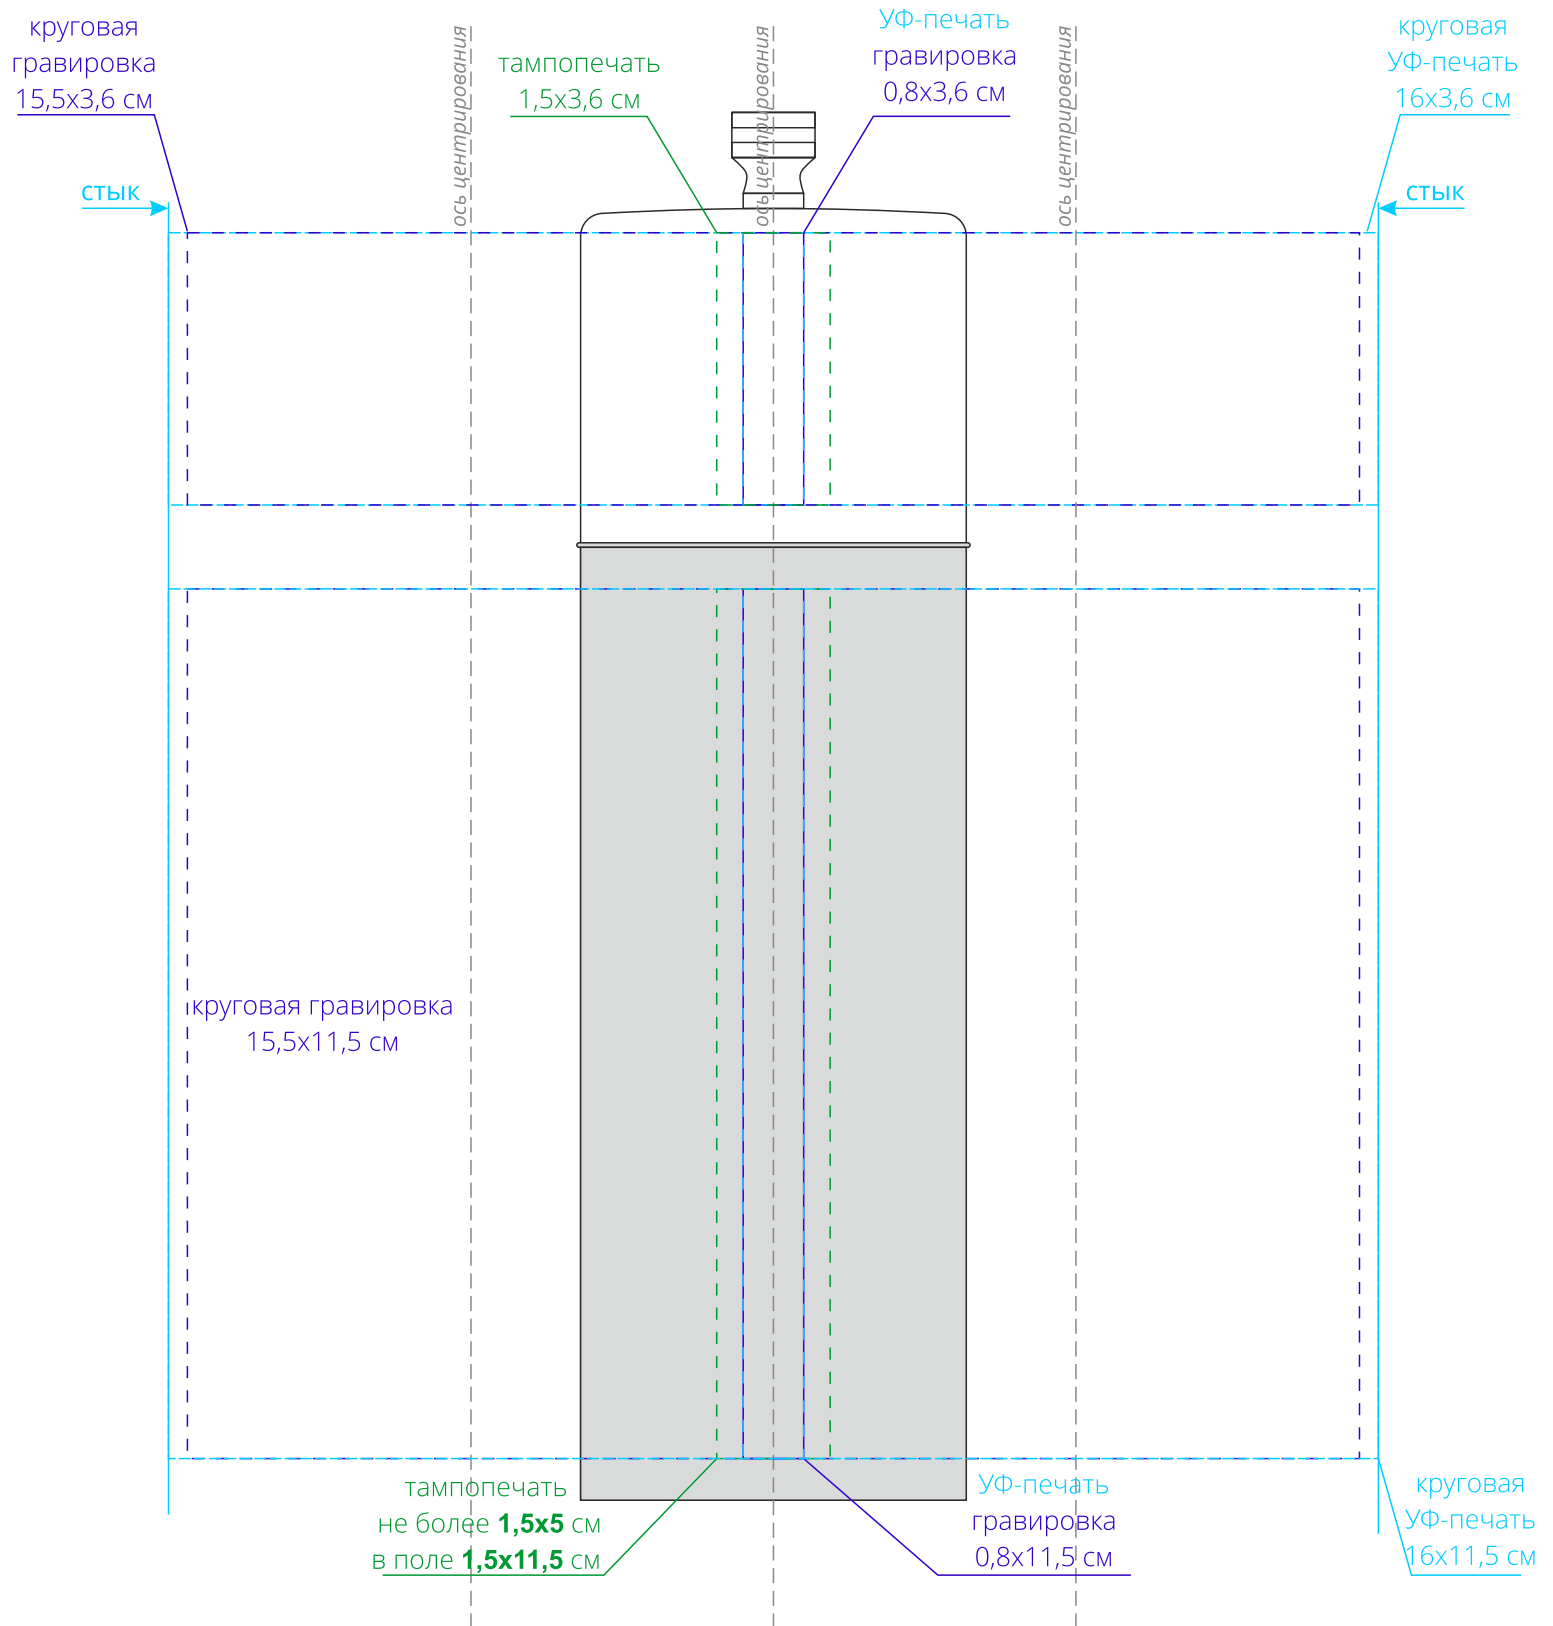

Арт. 22029

Мельница для перца Modern Wood

M1:1

**Важно!**

**Для гравировки по дереву**

**- цвет нанесения на дереве обусловлен текстурой природного материала и может быть неоднородным!**