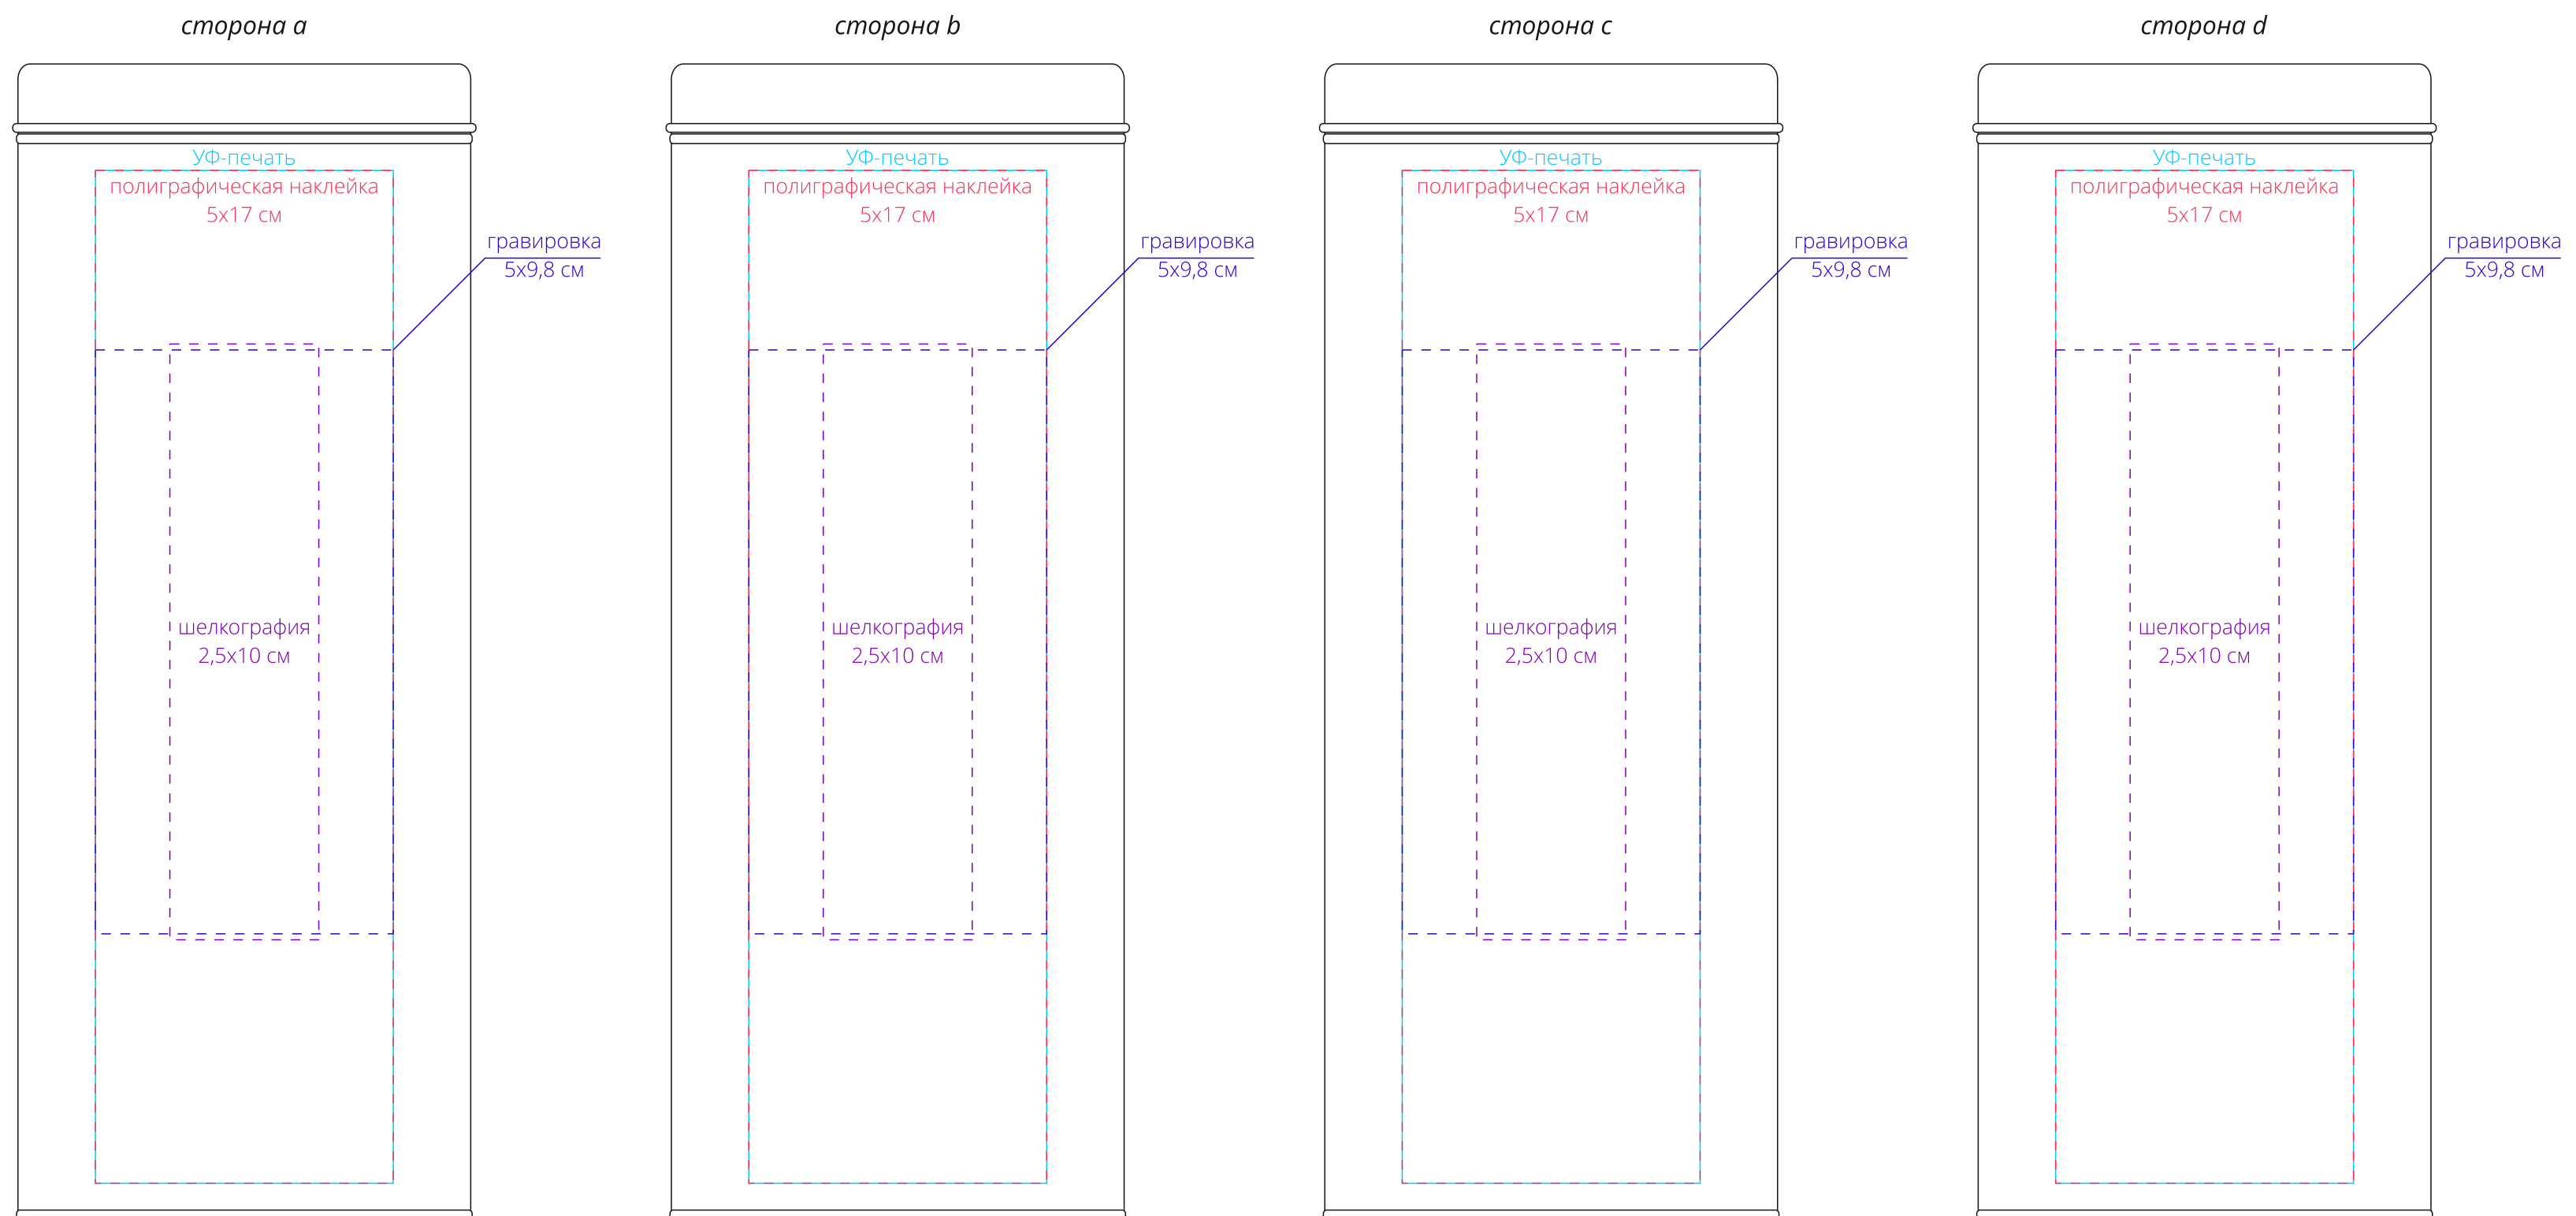

Арт. 5586
Коробка прямоугольная, высокая, серебристая
M1:1

Внимание!
Для шелкографии по цветным и темным поверхностям можно использовать белый, черный, золотистый, серебристый цвет во избежание проявления оттенка основы.