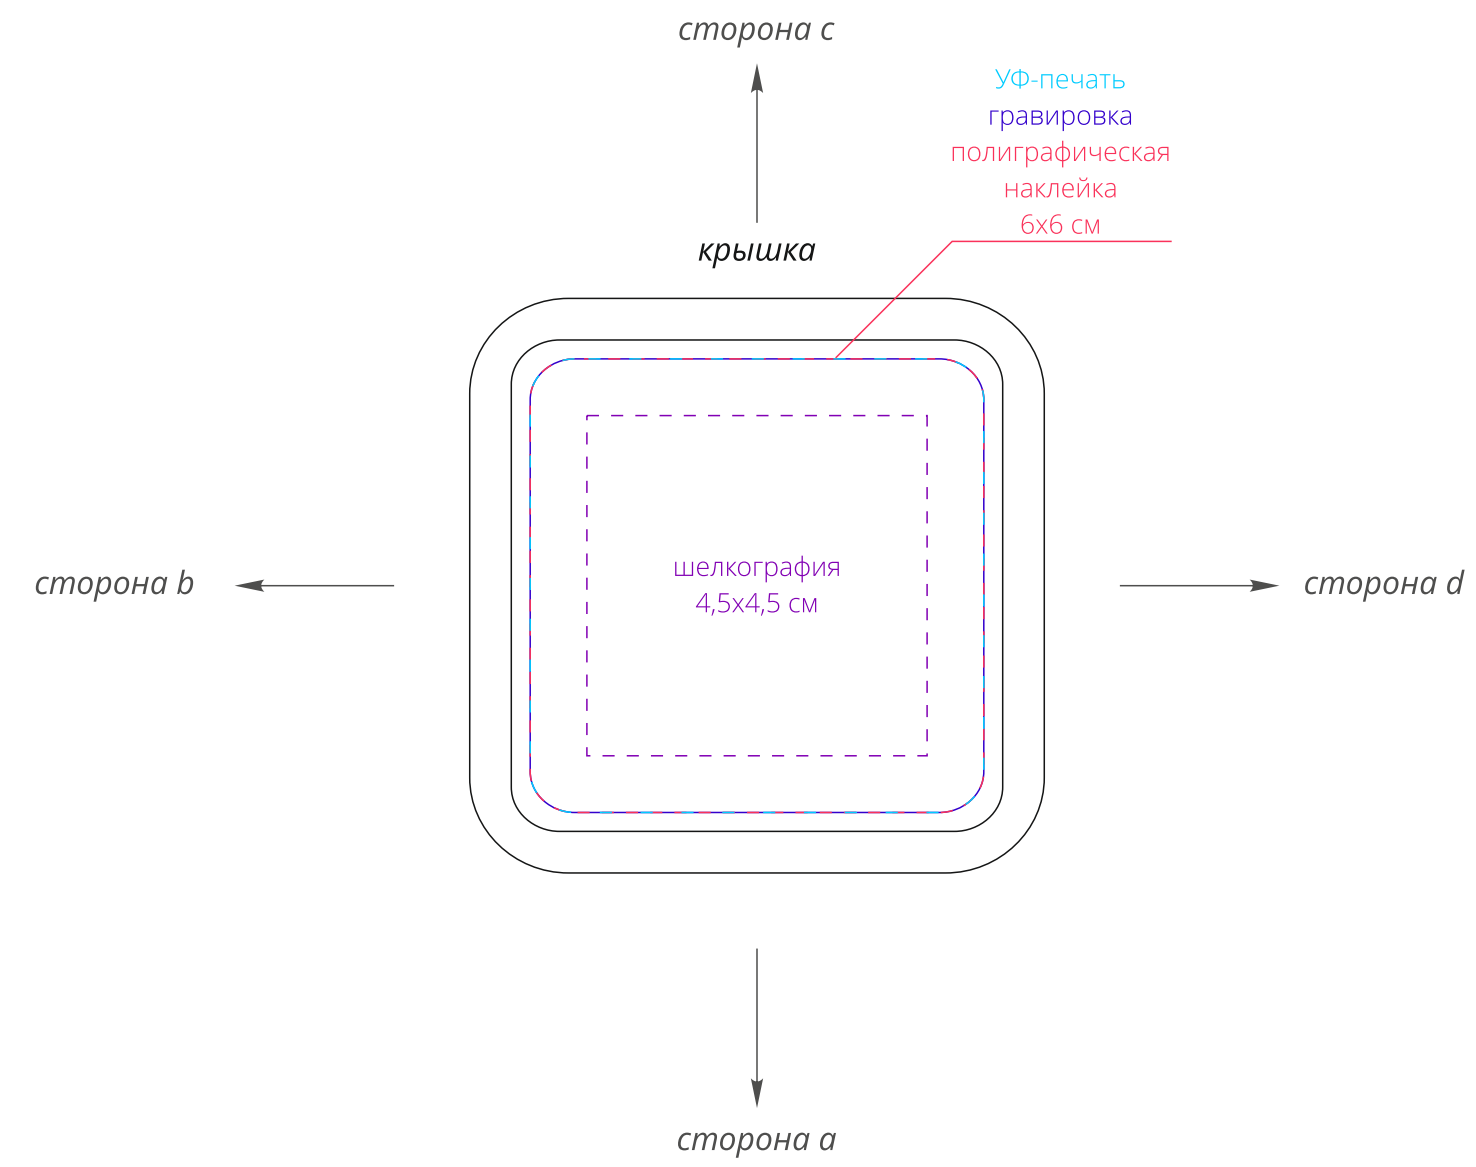

Арт. 5586
Коробка прямоугольная, высокая, серебристая
M1:1

Внимание!
Для шелкографии по цветным и темным поверхностям можно использовать белый, черный, золотистый, серебристый цвет во избежание проявления оттенка основы.