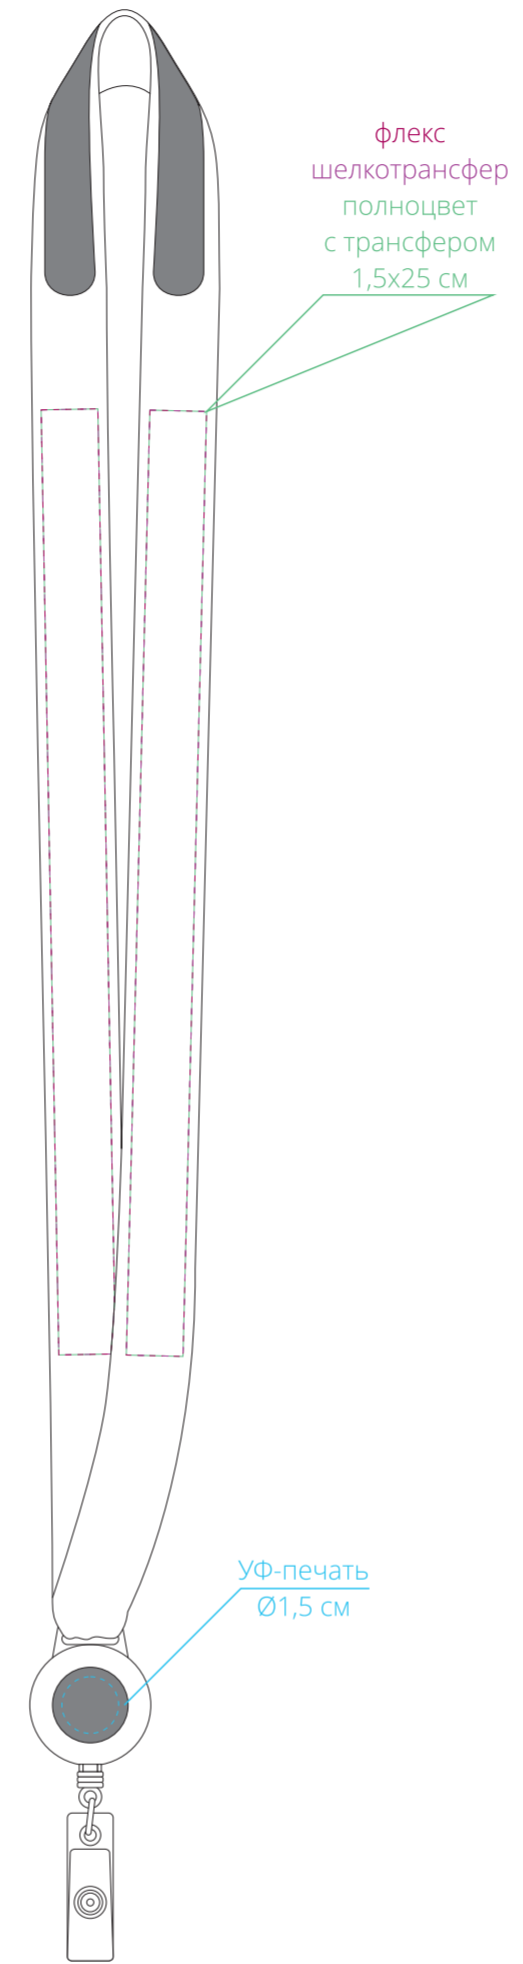

Арт. 13761
Лента для бейджа с ретрактором Devon
M1:2

Важно!
Пошив изделия может отличаться. Нахлест ленты может быть слева или справа.