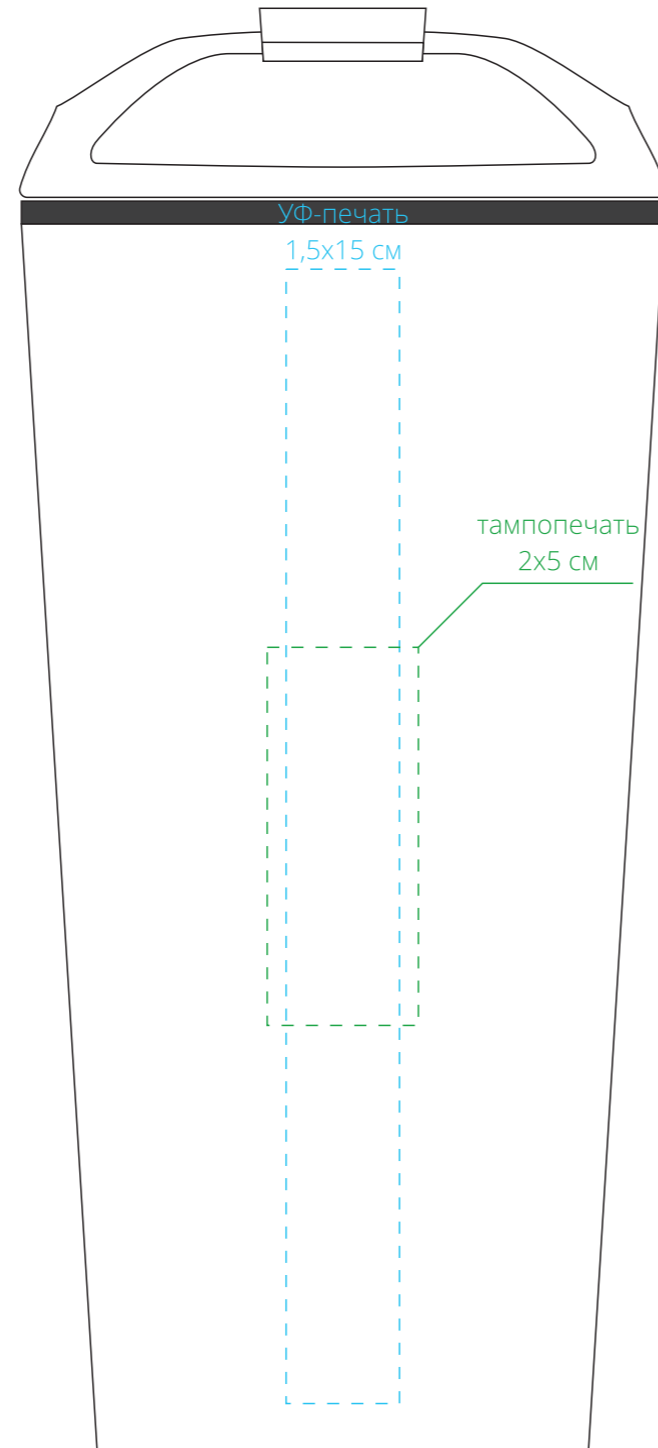

Арт. 13763
Термостакан Edda
M1:1

слева от поильника

на стороне поильника

справа от поильника

*на противоположной
от поильника стороне*