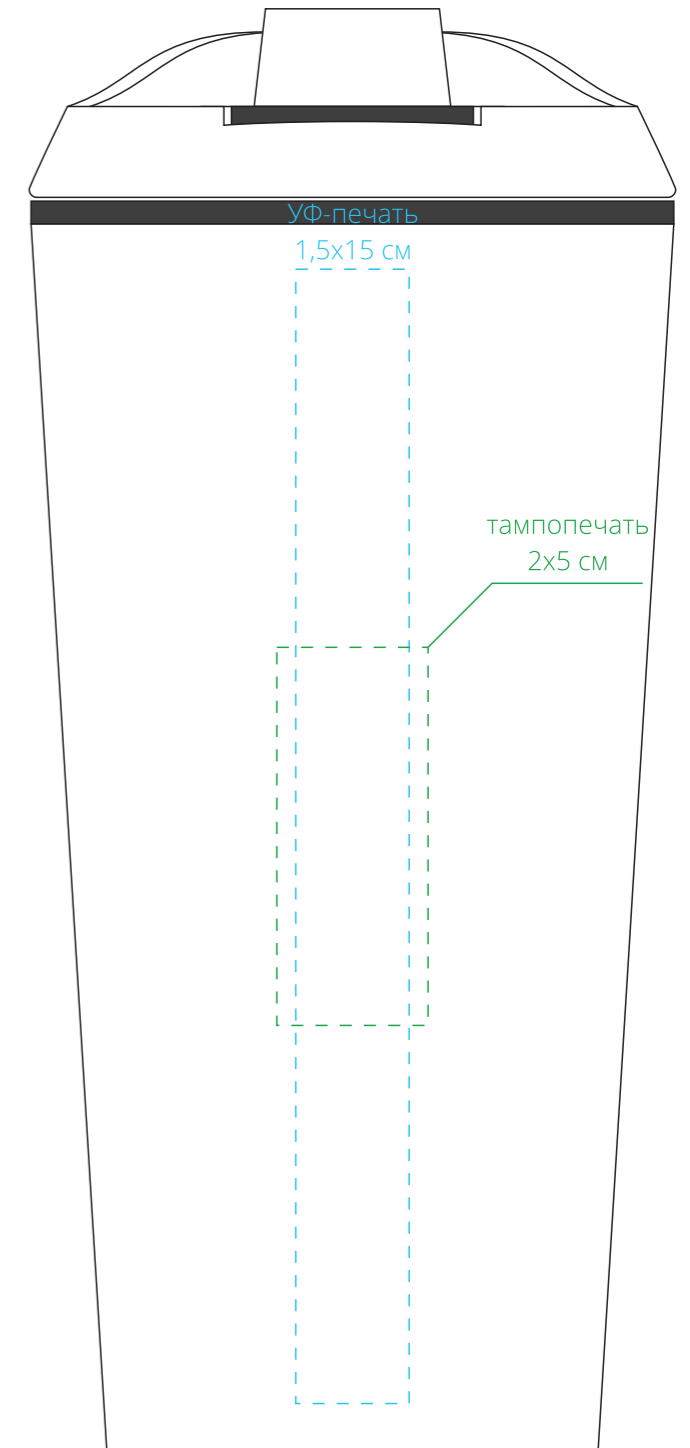

Арт. 13763
Термостакан Edda
M1:1

слева от поильника

на стороне поильника

справа от поильника

*на противоположной
от поильника стороне*