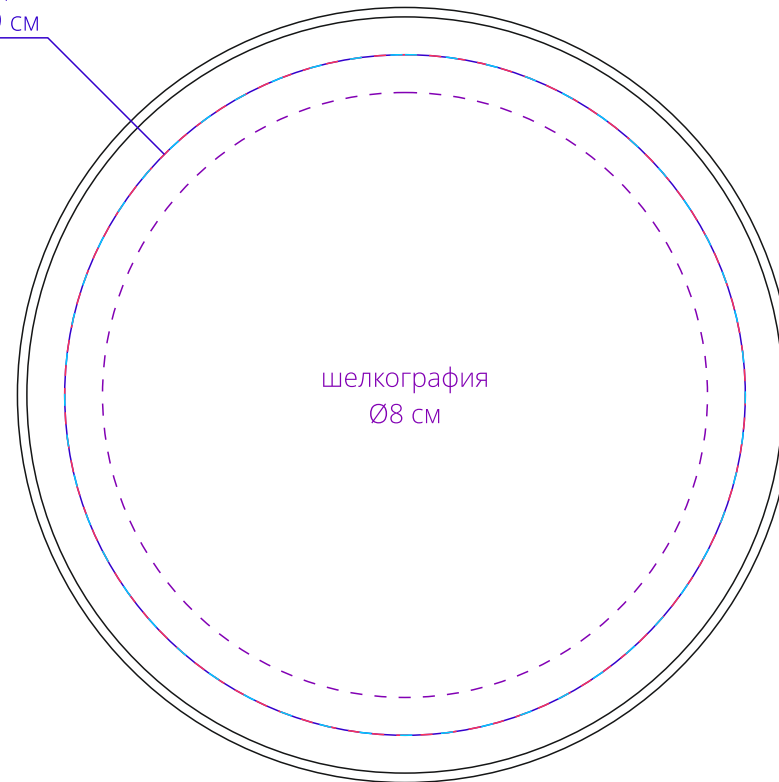

Арт. 5589

Коробка круглая, малая, серебристая

M1:1

УФ-печать  
наклейка  
гравировка  
Ø9 см

**Внимание!**

**Для шелкографии по цветным и темным поверхностям можно использовать белый, черный, золотистый, серебристый цвет во избежание проявления оттенка основы.**