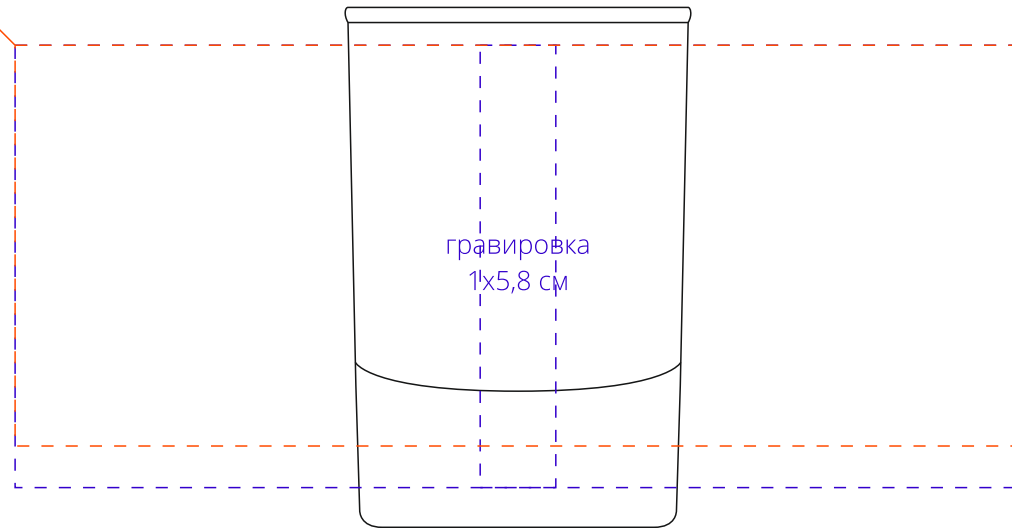

Арт. 37029

Стопка «Сиде», широкая

M1:1

деколь
13,3x5,3 см

гравировка
1x5,8 см

круговая гравировка
13,3x5,8 см