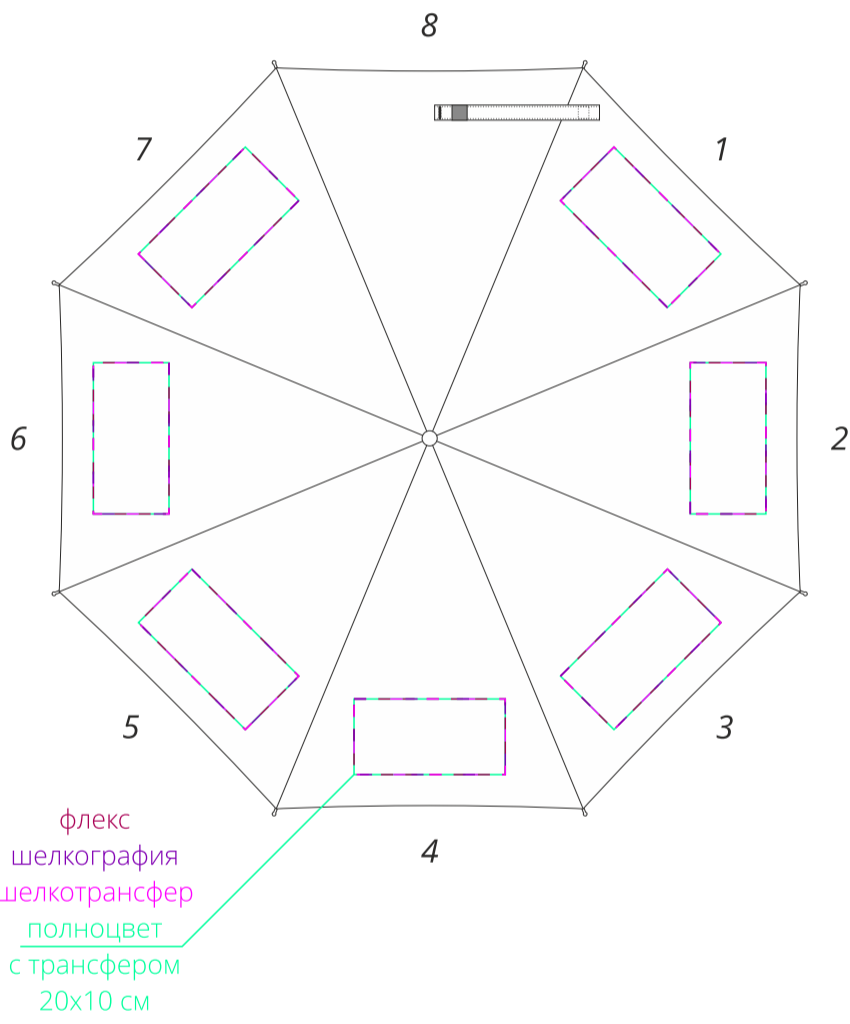

Арт. 17316  
Зонт складной Light

флекс  
шелкотрансфер  
полноцвет с трансфером  
12x1,2 см

хлястик  
M1:1

купол  
M1:10

флекс  
шелкография  
шелкотрансфер  
полноцвет  
с трансфером  
20x10 см

чехол  
M1:2

флекс  
шелкотрансфер  
полноцвет  
с трансфером  
6x12 см