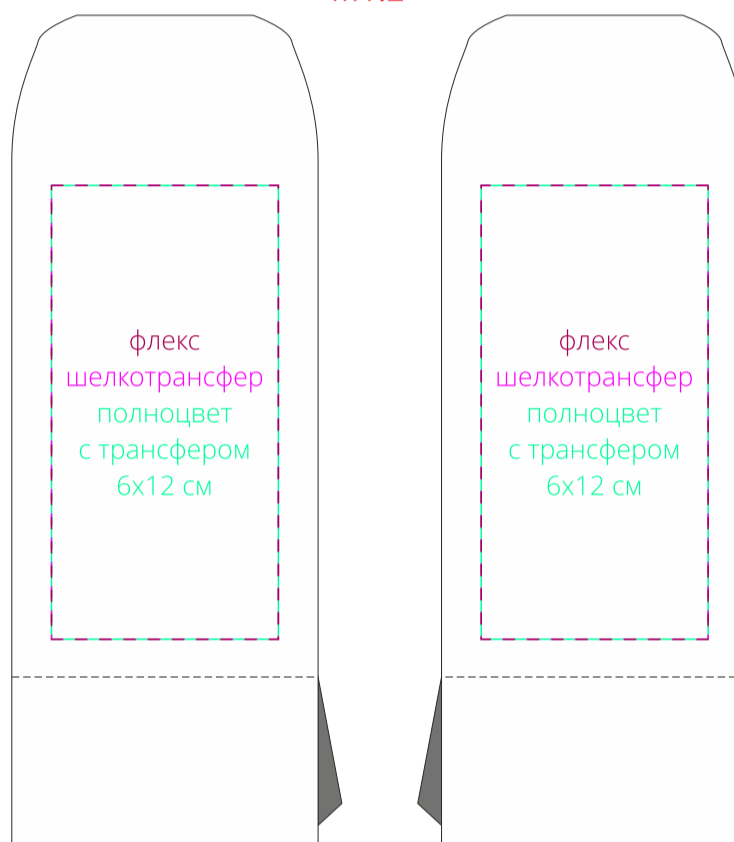

Арт. 17317.66
Зонт складной Basic, белый

флекс
шелкотранфер
полноцвет с трансфером
10x1,2 см

хлястик
M1:1

ручка
(основание)

M1:1

чехол
M1:2

сторона а

сторона б

купол
M1:10

флекс
сублимация
шелкография
шелкотранфер
полноцвет
с трансфером
20x10 см