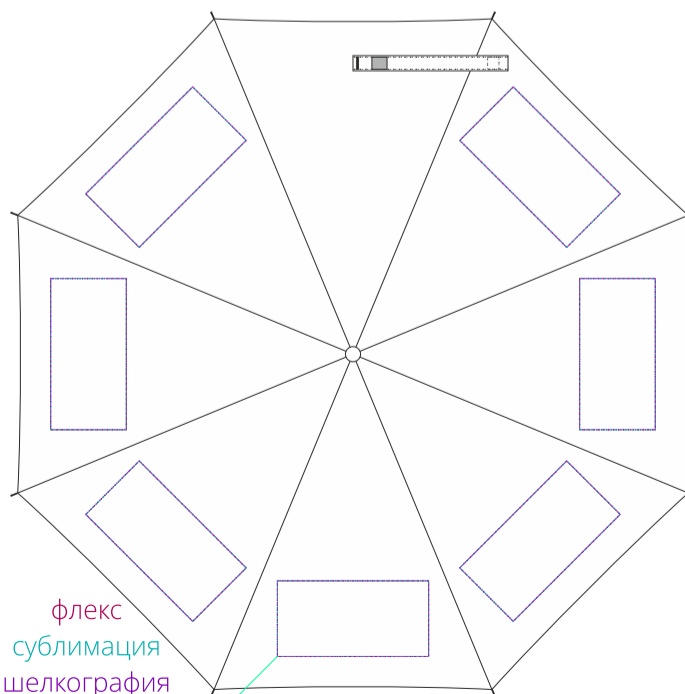

Арт. 17317.66
Зонт складной Basic, белый

флекс
шелкотранфер
полноцвет с трансфером
10x1,2 см

хлястик
M1:1

ручка
(основание)

M1:1

чехол
M1:2

сторона а

сторона б

купол
M1:10

флекс
сублимация
шелкография
шелкотранфер
полноцвет
с трансфером
20x10 см