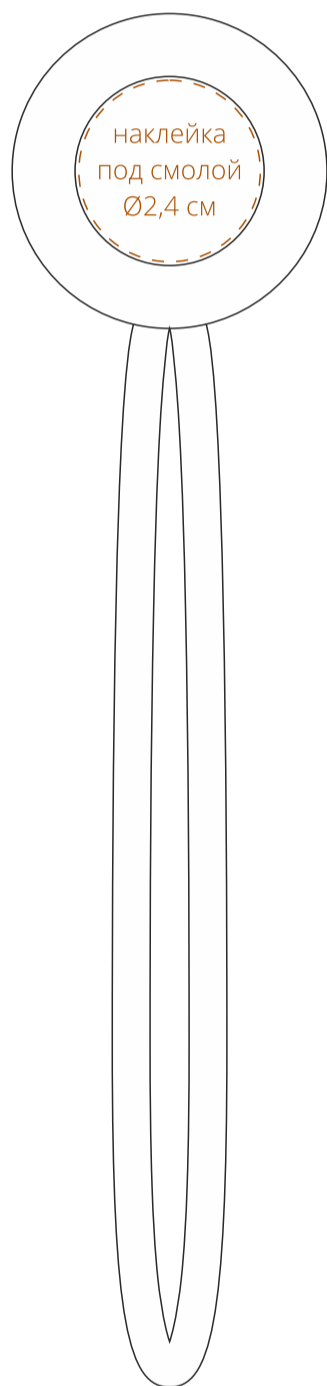

Арт. 17317.66
Зонт складной Basic, белый

флекс
шелкотранфер
полноцвет с трансфером
10x1,2 см

хлястик
M1:1

ручка
(основание)

M1:1

чехол
M1:2

сторона а

сторона б

купол
M1:10

флекс
сублимация
шелкография
шелкотранфер
полноцвет
с трансфером
20x10 см