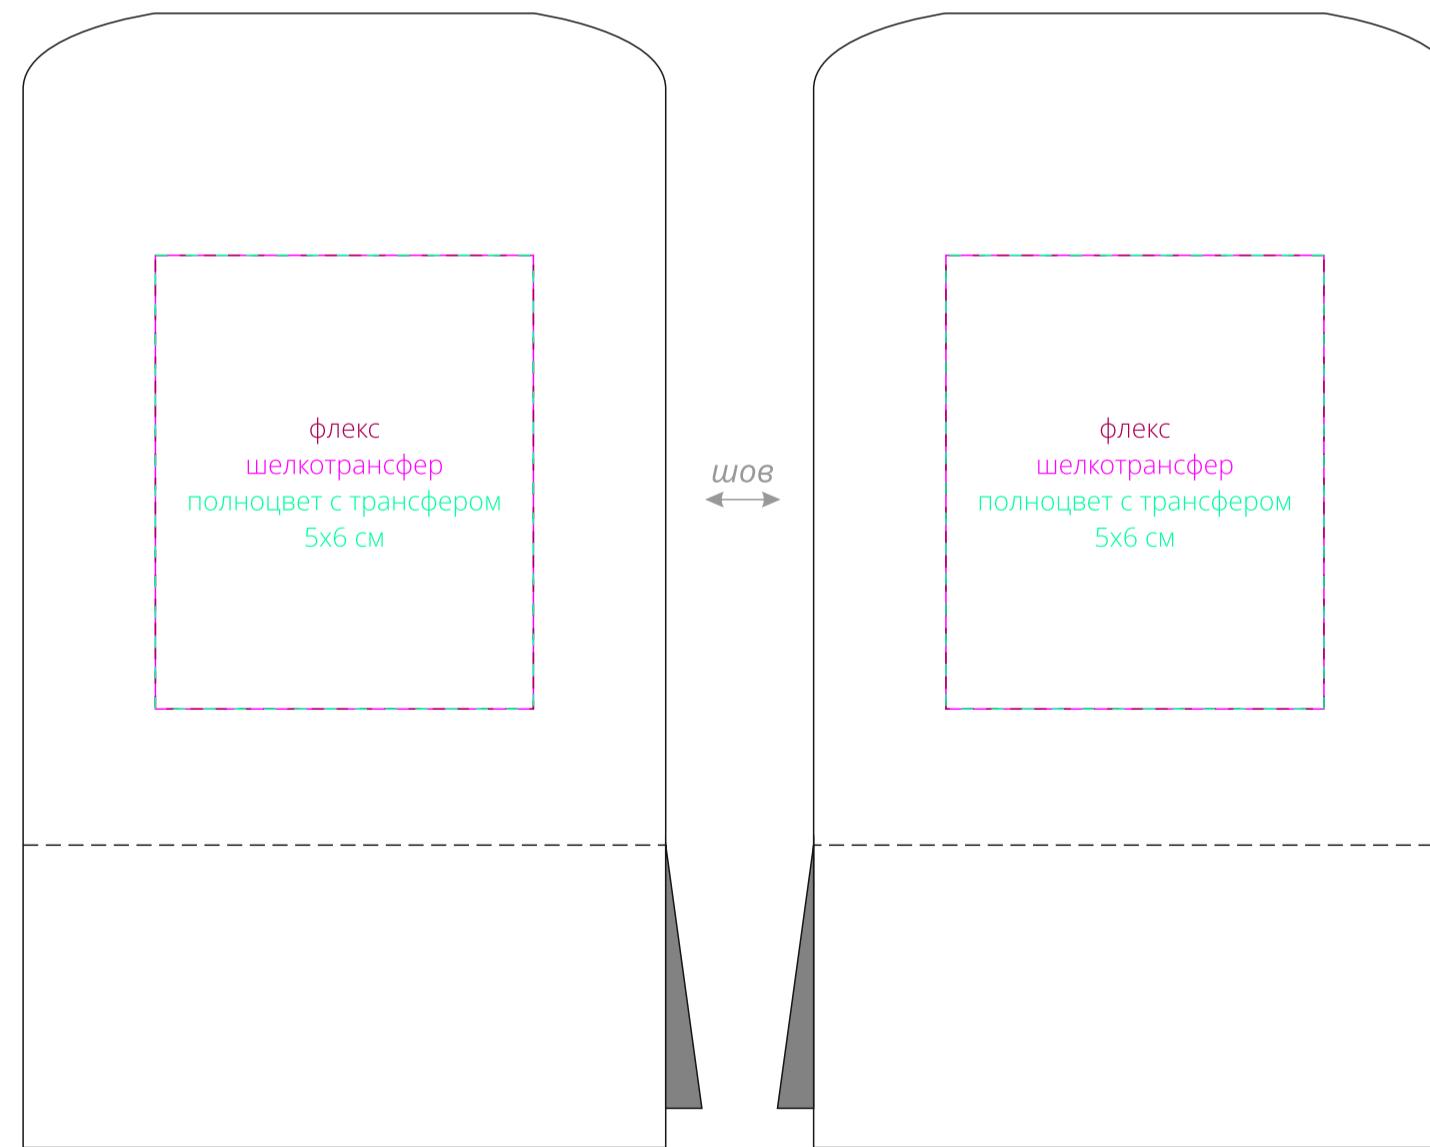

ХЛЯСТИК
M1:1

купол
M1:10

футляр
M1:1

сторона а

сторона б

чехол
M1:1

слева от шва

справа от шва

ручка
M1:1