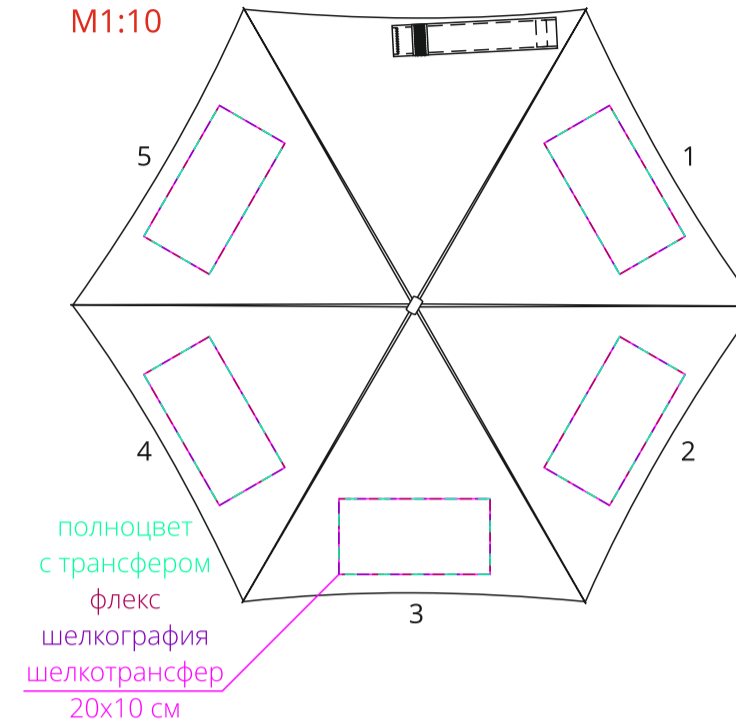

ХЛЯСТИК
M1:1

купол
M1:10

футляр
M1:1

сторона а

сторона б

чехол
M1:1

слева от шва

справа от шва

ручка
M1:1