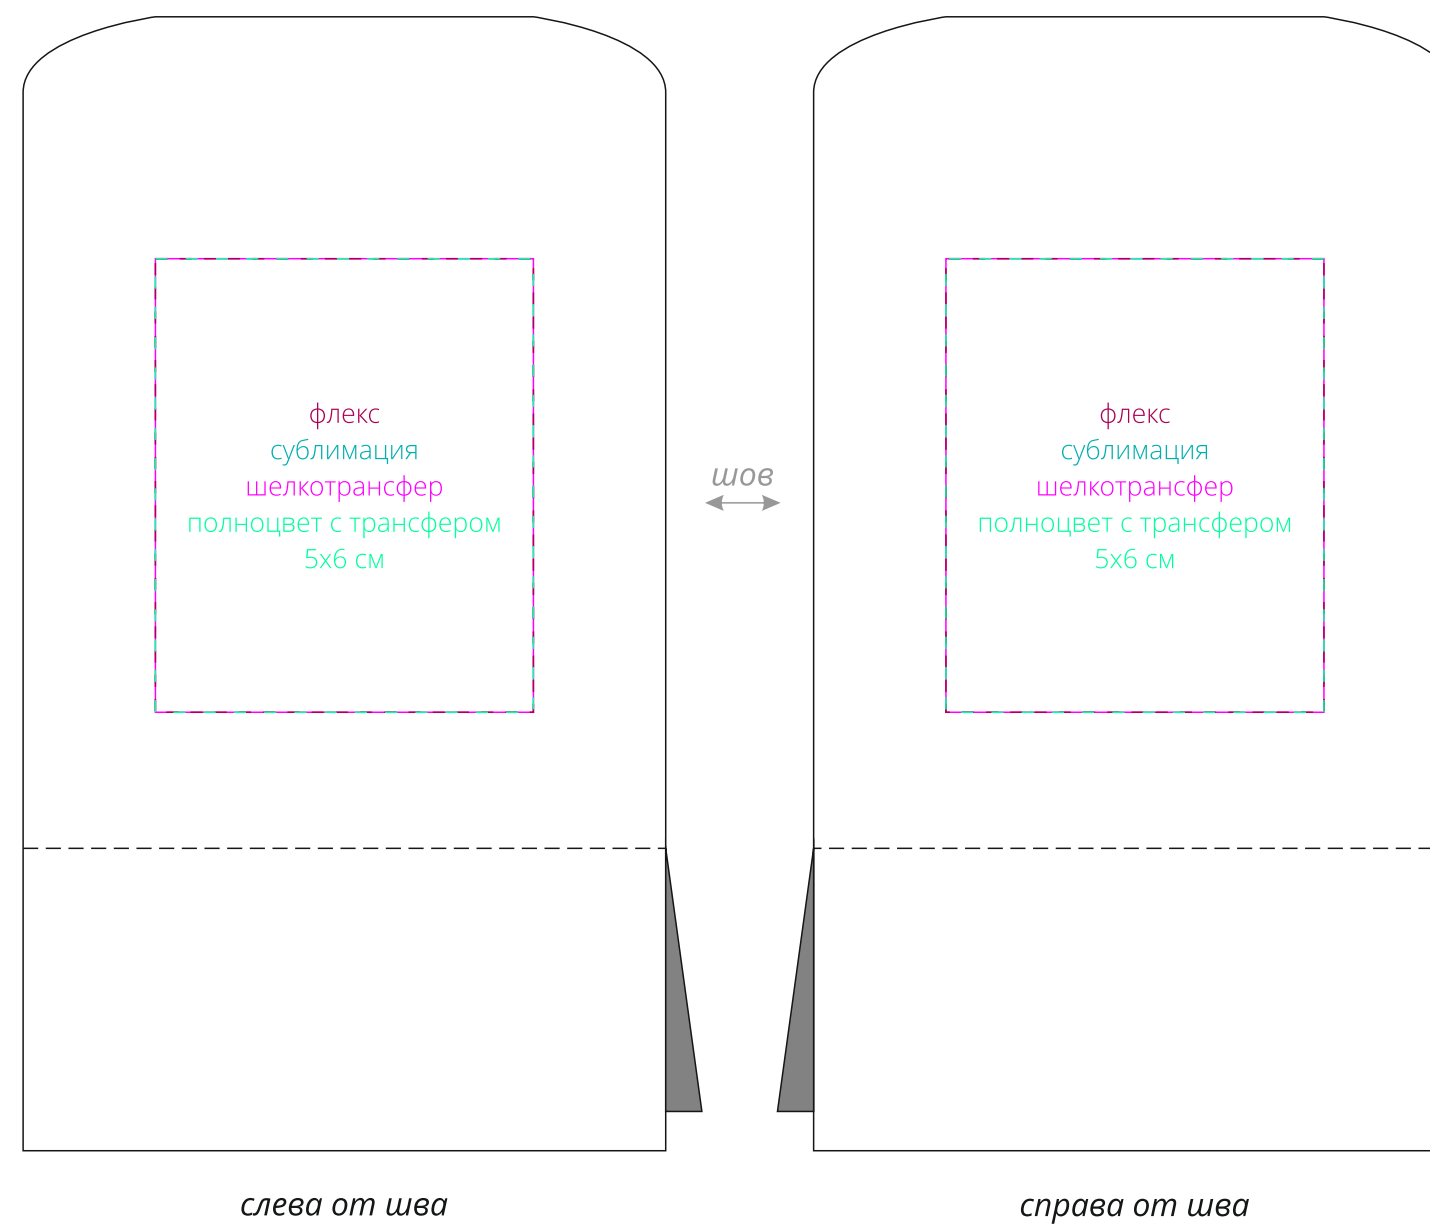

ХЛЯСТИК
M1:1

купол
M1:10

футляр
M1:1

чехол
M1:1

ручка
M1:1