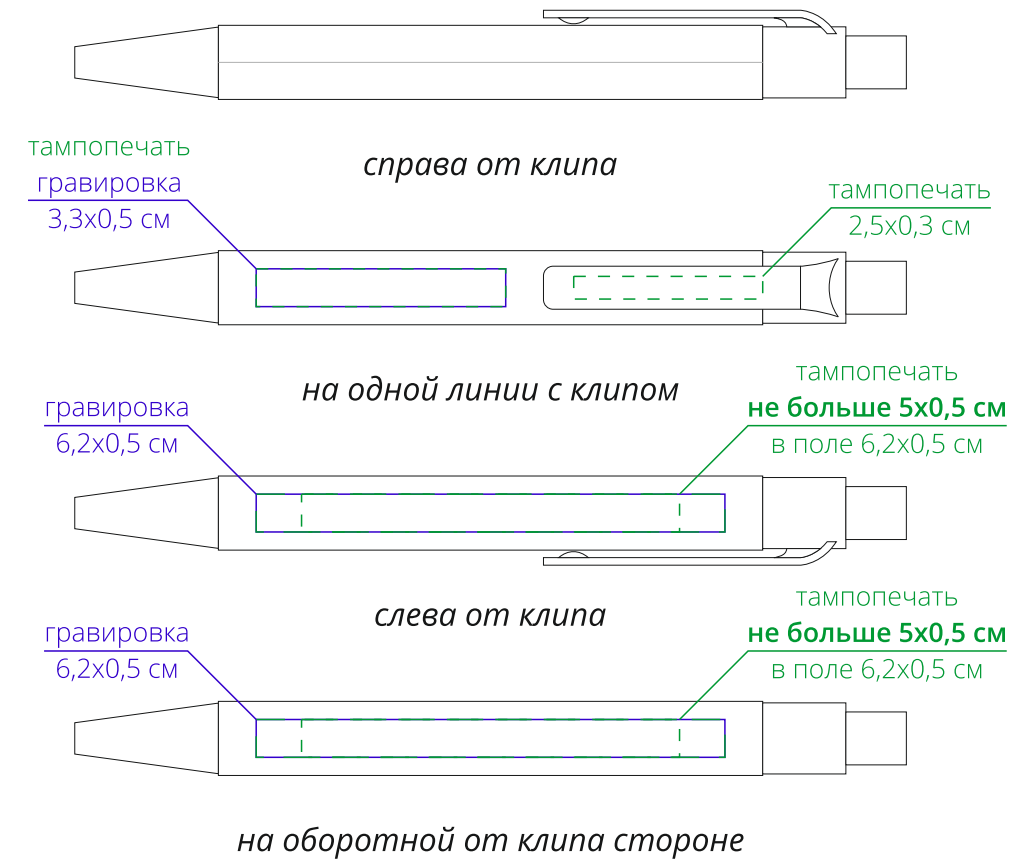

Арт. 5597
Мини-блокнот Eco Light с ручкой
M1:1

Внимание!

Для шелкографии по цветным и темным поверхностям можно использовать белый, черный, золотистый, серебристый цвет во избежание проявления оттенка основы.