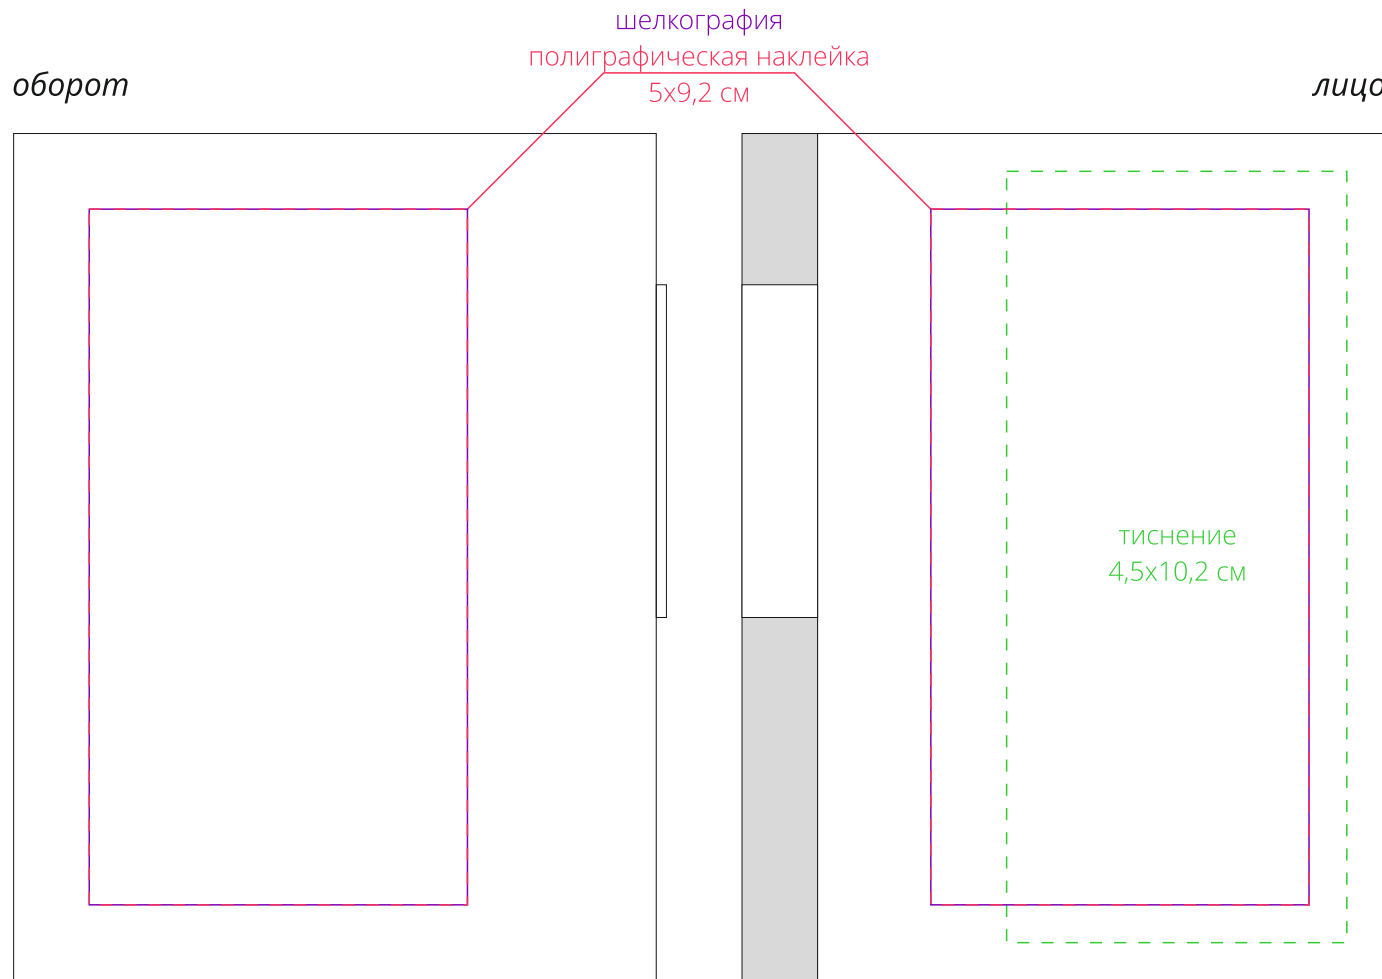

Арт. 5597
Мини-блокнот Eco Light с ручкой
M1:1

Внимание!

Для шелкографии по цветным и темным поверхностям можно использовать белый, черный, золотистый, серебристый цвет во избежание проявления оттенка основы.