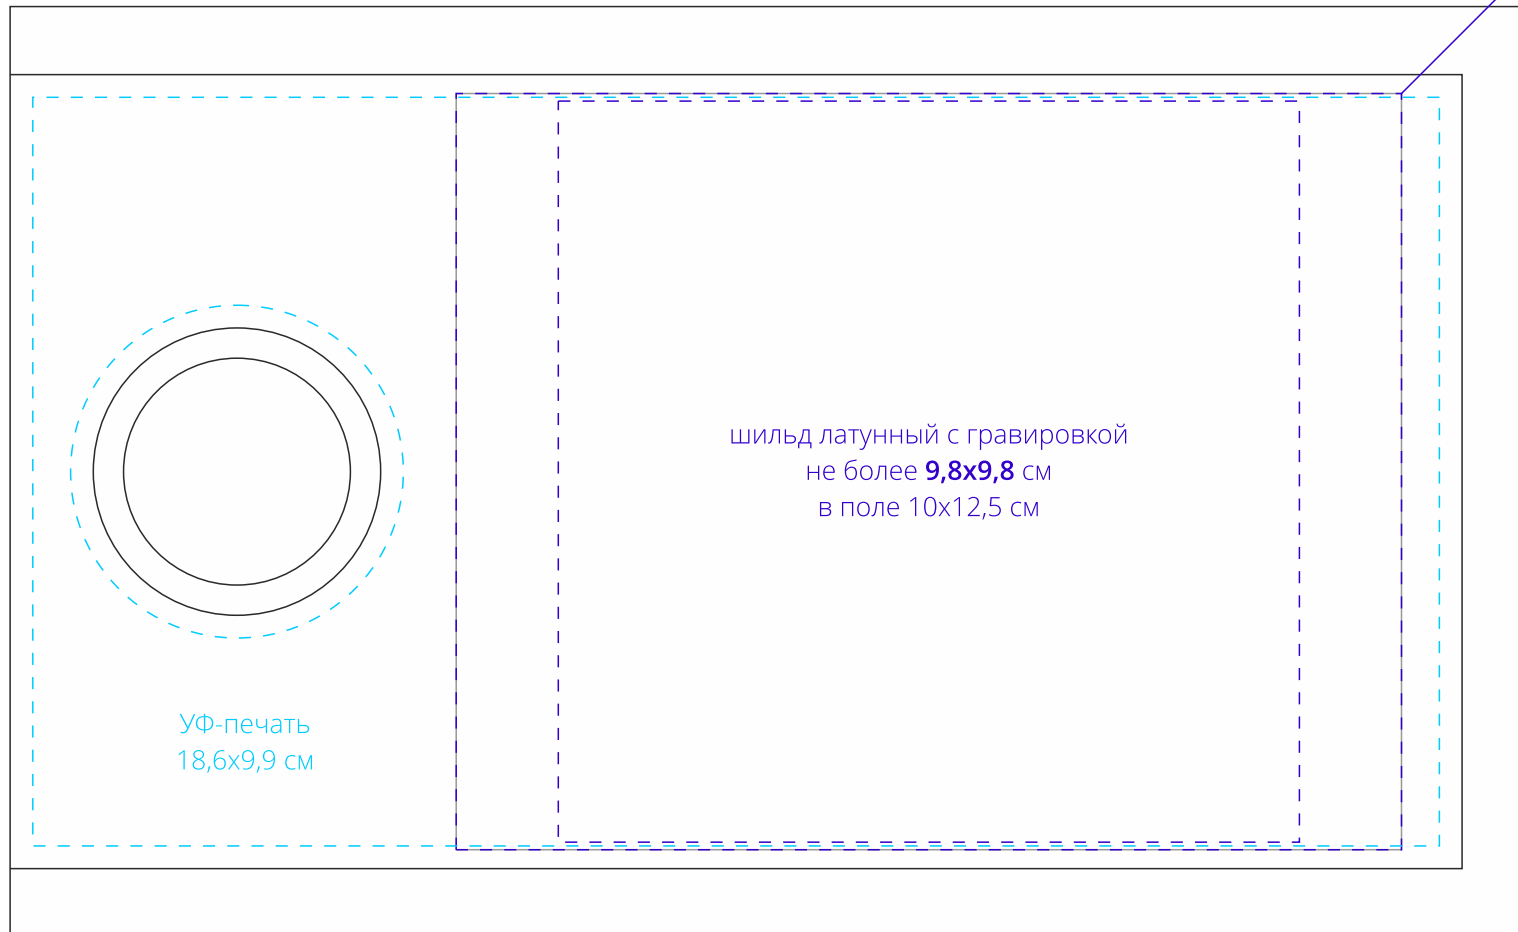

Арт. 15984
Домино Code
M1:1

коробка

металстикер
шильд с гравировкой
10x12,5 см

УФ-печать
18,6x9,9 см

шильд латунный с гравировкой
не более **9,8x9,8** см
в поле 10x12,5 см