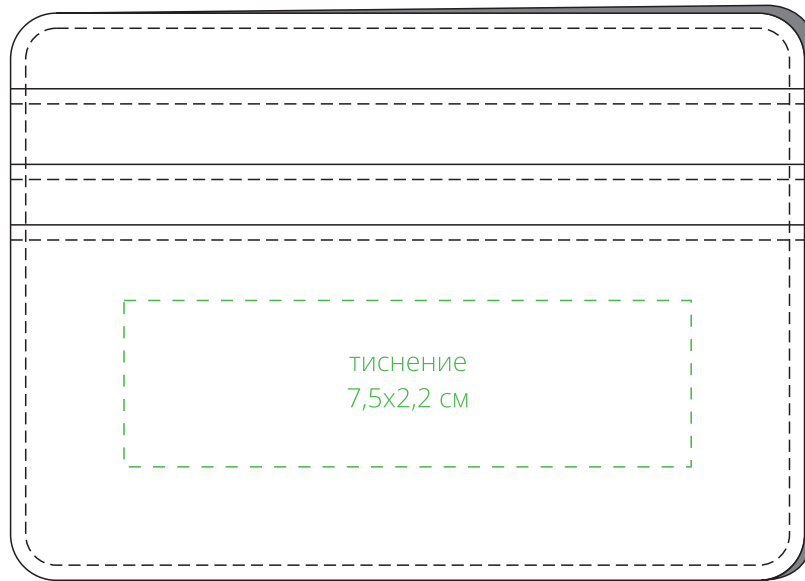

Арт. 14019
Чехол для карт Signature
M1:1

сторона а

сторона б