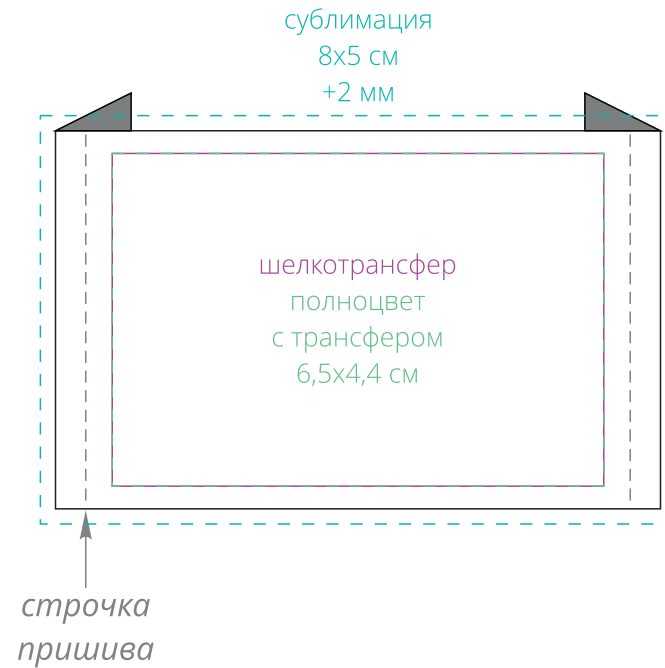

Арт. 13943.60

Лейбл тканевый Epsilon, XL, белый

M1:1

Внимание!

Для сублимации важные элементы должны располагаться с отступом от края изделия не менее 0,5 см.